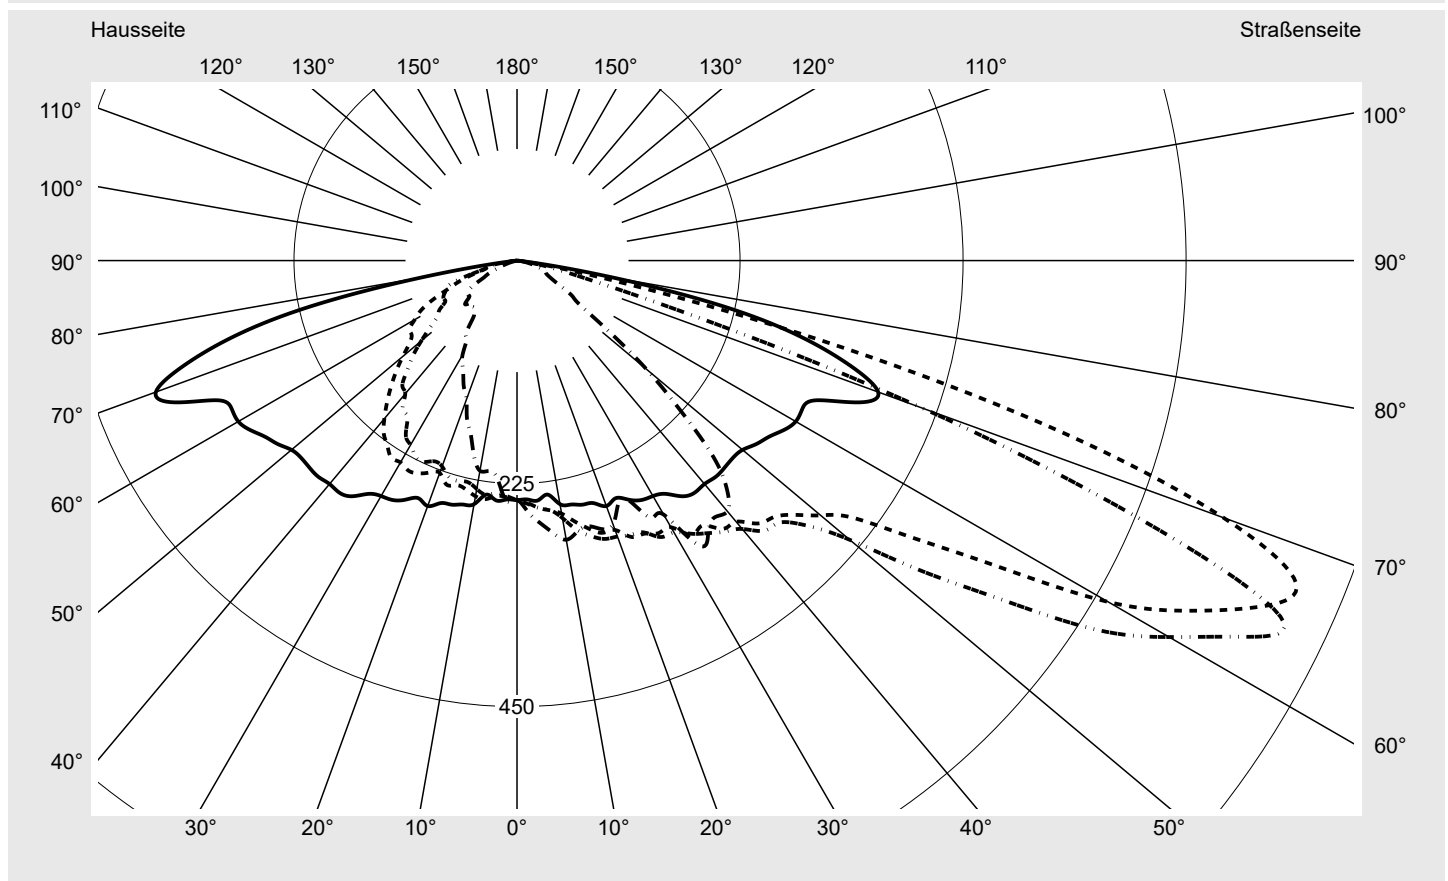

Lichttechnischer Prüfbefund

Familie
Streetlight 21 micro LED

Bestell-Nr.: 5XE1C31Y08CB
EAN: 4058352922880

LP-Nummer
59081_1276

Ausführung Mastansatz- / Mastaufsatzmontage, Smart Interface oben/unten
Optik asymmetrisch, breit strahlend (ST0.8a)
Abdeckung Einscheibensicherheitsglas (ESG)
Bestückung LED 3000 K | CRI ≥ 70
Betriebsgerät EVG SITECO iQ - Smart Interface
Bemessungswerte Nettolichtstrom = 2880 lm
 Systemleistung = 19.1 W
 Lichtausbeute = 150.8 lm/W

Seriendokumentation
09.08.2023

siteco

Lichtstärke in cd/klm

C180-0

C200-20

C205-25

C270-90

Imax: 851 cd/klm

Leuchtenbetriebswirkungsgrade

Eta 100.0%
 Eta 0° - 90° 100.0%
 Eta 90° - 180° 0.0%

Lichtstärkeklasse nach EN13201-2

Klasse: G3
 Imax 70° 826.1
 Imax 80° 99.6
 Imax 90° 0.0
 Imax >90° 0.0
 Imax >95° 0.0

Messbedingungen

DIN EN 13032 und DIN 5032

Lichttechnischer Prüfbefund

Familie Streetlight 21 micro LED	Bestell-Nr.: 5XE1C31Y08CB EAN: 4058352922880	LP-Nummer 59081_1276
--	---	--------------------------------

Kegelmantelkurven in cd/klm **KMK 67,5°** **KMK 65°** **KMK 62,5°** **KMK 60°** **siteco**