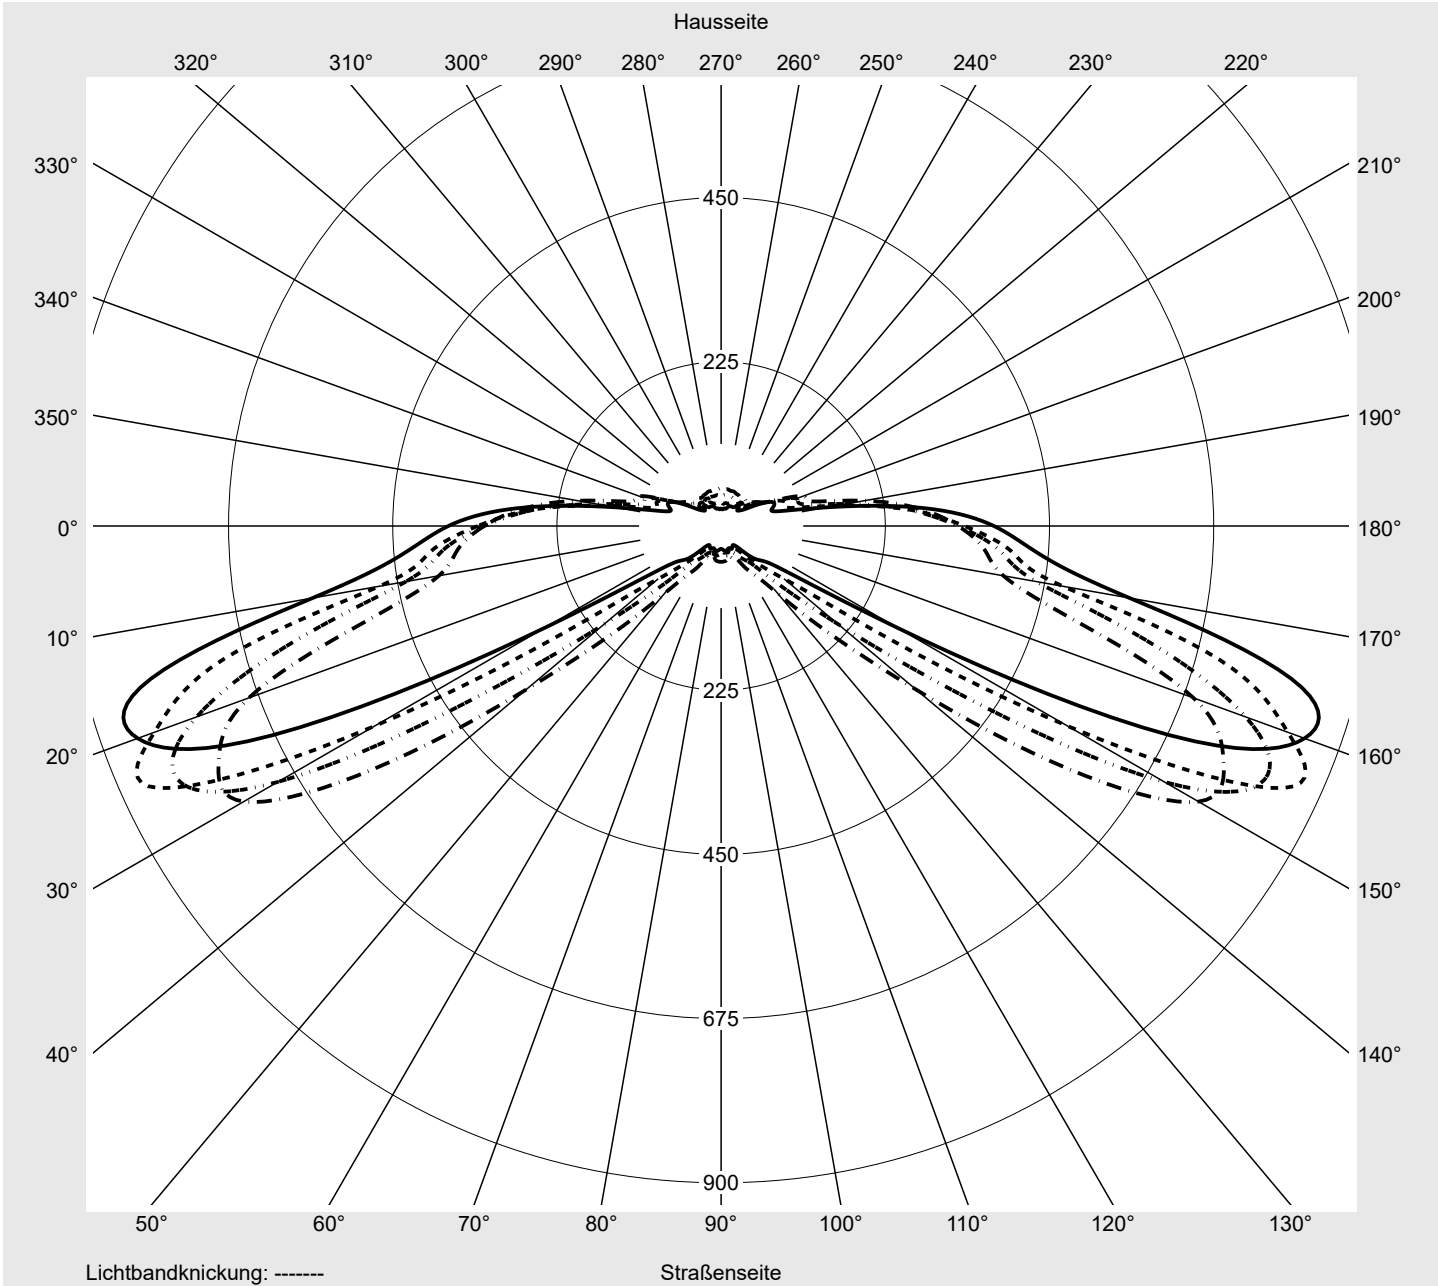

Lichttechnischer Prüfbefund

Familie
Streetlight 21 micro LED

Bestell-Nr.: 5XE1C31Y08CB
EAN: 4058352922880

LP-Nummer
59081_1276

Ausführung Mastansatz- / Mastaufsatzmontage, Smart Interface oben/unten
Optik asymmetrisch, breit strahlend (ST0.8a)
Abdeckung Einscheibensicherheitsglas (ESG)
Bestückung LED 3000 K | CRI ≥ 70
Betriebsgerät EVG SITECO iQ - Smart Interface
Bemessungswerte Nettolichtstrom = 2880 lm
 Systemleistung = 19.1 W
 Lichtausbeute = 150.8 lm/W

Seriendokumentation
09.08.2023

siteco

Lichtstärke in cd/klm

C180-0

C200-20

C205-25

C270-90

Imax: 851 cd/klm

Leuchtenbetriebswirkungsgrade

Eta 100.0%
 Eta 0° - 90° 100.0%
 Eta 90° - 180° 0.0%

Lichtstärkeklasse nach EN13201-2

Klasse: G3
 Imax 70° 826.1
 Imax 80° 99.6
 Imax 90° 0.0
 Imax >90° 0.0
 Imax >95° 0.0

Messbedingungen

DIN EN 13032 und DIN 5032

Lichttechnischer Prüfbefund

Familie Streetlight 21 micro LED	Bestell-Nr.: 5XE1C31Y08CB EAN: 4058352922880	LP-Nummer 59081_1276
--	---	--------------------------------

Kegelmantelkurven in cd/klm **KMK 67,5°** **KMK 65°** **KMK 62,5°** **KMK 60°** **siteco**