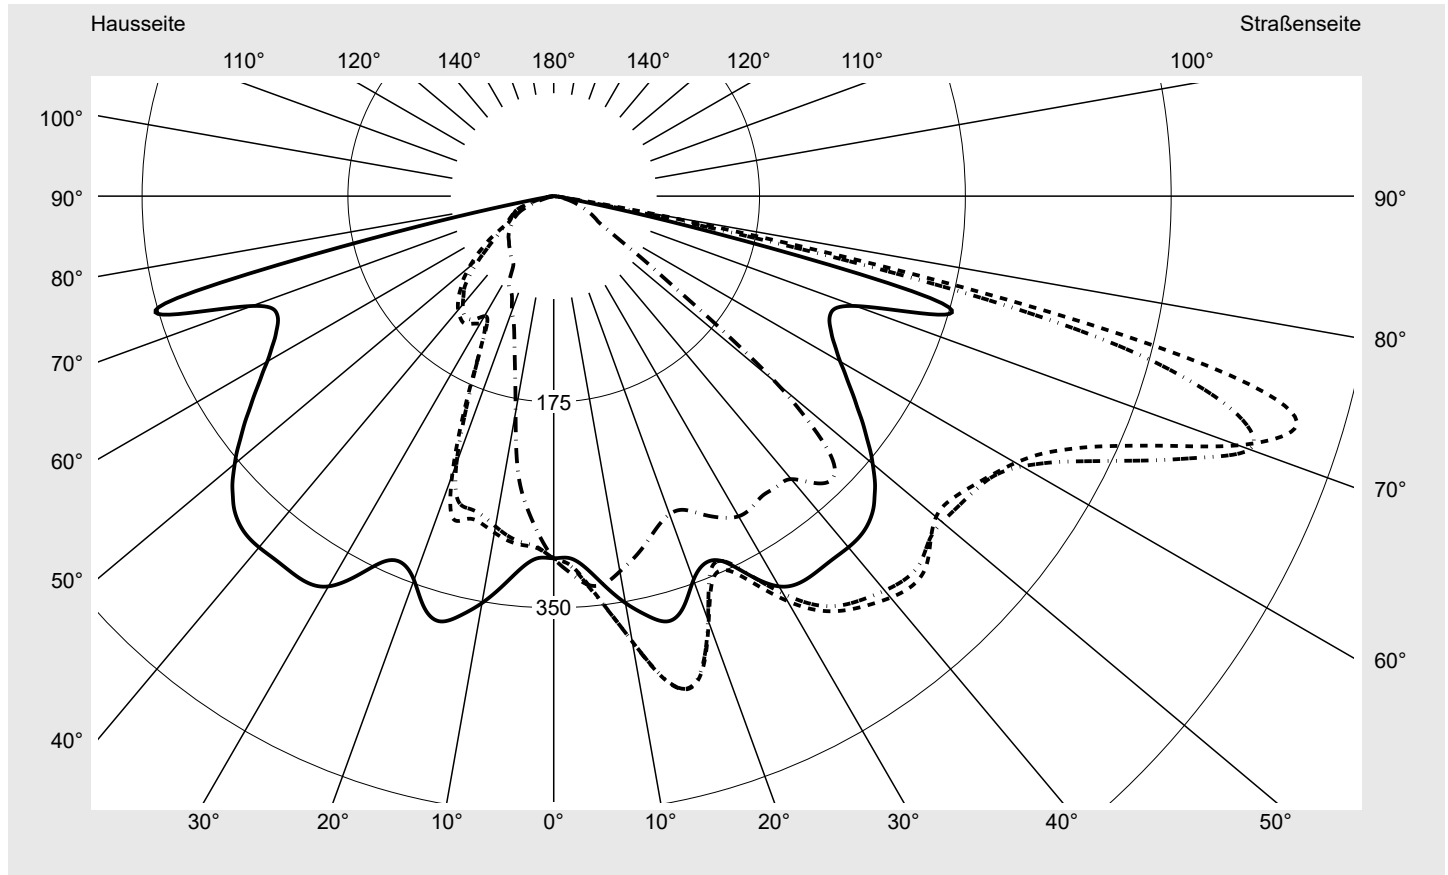

Lichttechnischer Prüfbefund

Familie
Streetlight 21 micro LED

Bestell-Nr.: 5XE1B31Y08CB
EAN: 4058352922866

LP-Nummer
59065_1260

Ausführung Mastansatz- / Mastaufsatzmontage, Smart Interface oben/unten
Optik asymmetrisch, breit strahlend (ST0.5a)
Abdeckung Einscheibensicherheitsglas (ESG)
Bestückung LED 3000 K | CRI ≥ 70
Betriebsgerät EVG SITECO iQ - Smart Interface
Bemessungswerte Nettolichtstrom = 2880 lm
 Systemleistung = 19.1 W
 Lichtausbeute = 150.8 lm/W

Seriendokumentation
09.08.2023

siteco

Lichtstärke in cd/klm

C180-0

C205-25

C207,5-27,5

C270-90

Imax: 661 cd/klm

Leuchtenbetriebswirkungsgrade

Eta 100.0%
 Eta 0° - 90° 100.0%
 Eta 90° - 180° 0.0%

Lichtstärkeklasse nach EN13201-2

Klasse: G3
 Imax 70° 629.6
 Imax 80° 99.6
 Imax 90° 0.0
 Imax >90° 0.0
 Imax >95° 0.0

Messbedingungen