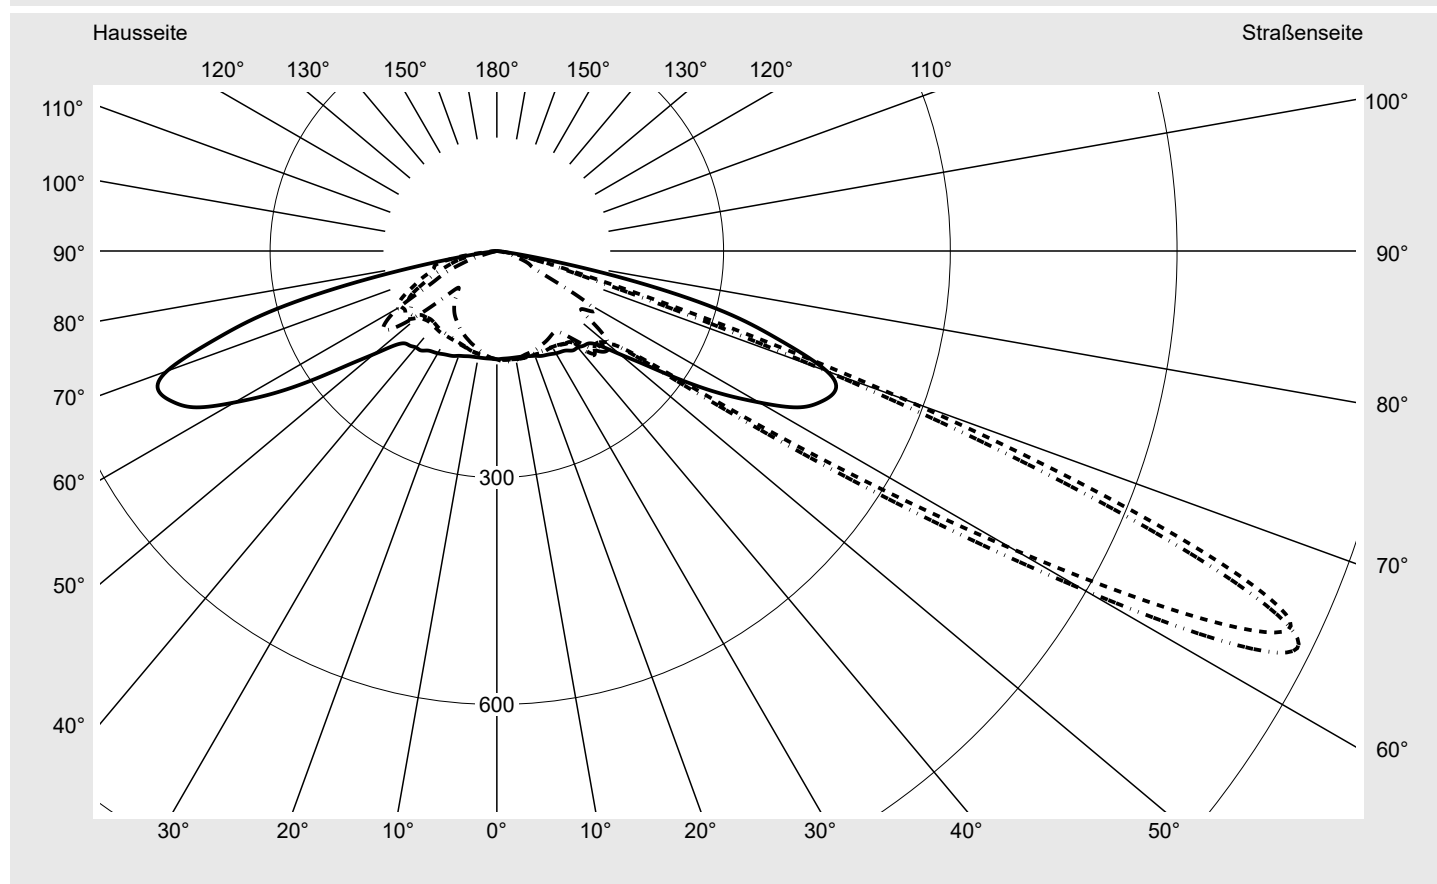

Lichttechnischer Prüfbefund

Familie

Streetlight 21 micro easy LED

Bestell-Nr.: 5XE5P37N08DB

EAN: 4058352897256

LP-Nummer

59337_422

Ausführung	Mastansatz- / Mastaufsatzmontage, NEMA 7 pin (DALI)
Optik	asymmetrisch, breit strahlend (ST1.5a)
Abdeckung	Einscheibensicherheitsglas (ESG)
Bestückung	LED 3000 K CRI ≥ 70
Betriebsgerät	EVG-DALI Plus
Bemessungswerte	Nettolichtstrom = 5020 lm Systemleistung = 39.1 W Lichtausbeute = 128.4 lm/W

Seriendokumentation

16.06.2023

siteco

Lichtstärke in cd/klm

C180-0

C215-35

C217,5-37,5

C270-90

Imax: 1158 cd/klm

Leuchtenbetriebswirkungsgrade

Eta	100.0%
Eta 0° - 90°	100.0%
Eta 90° - 180°	0.0%

Lichtstärkeklasse nach EN13201-2

Klasse:	---
Imax 70°	798.1
Imax 80°	214.2
Imax 90°	0.0
Imax >90°	0.0
Imax >95°	0.0

Kegelmantelkurven in cd/klm **KMK 65°** **KMK 62,5°** **KMK 60°** **KMK 57,5°** **siteco**

Lichttechnischer Prüfbefund

Familie Streetlight 21 micro easy LED	Bestell-Nr.: 5XE5P37N08DB EAN: 4058352897256	LP-Nummer 59337_422
Wertetabelle Lichtstärkemessung		Maximale Lichtstärke
		siteco