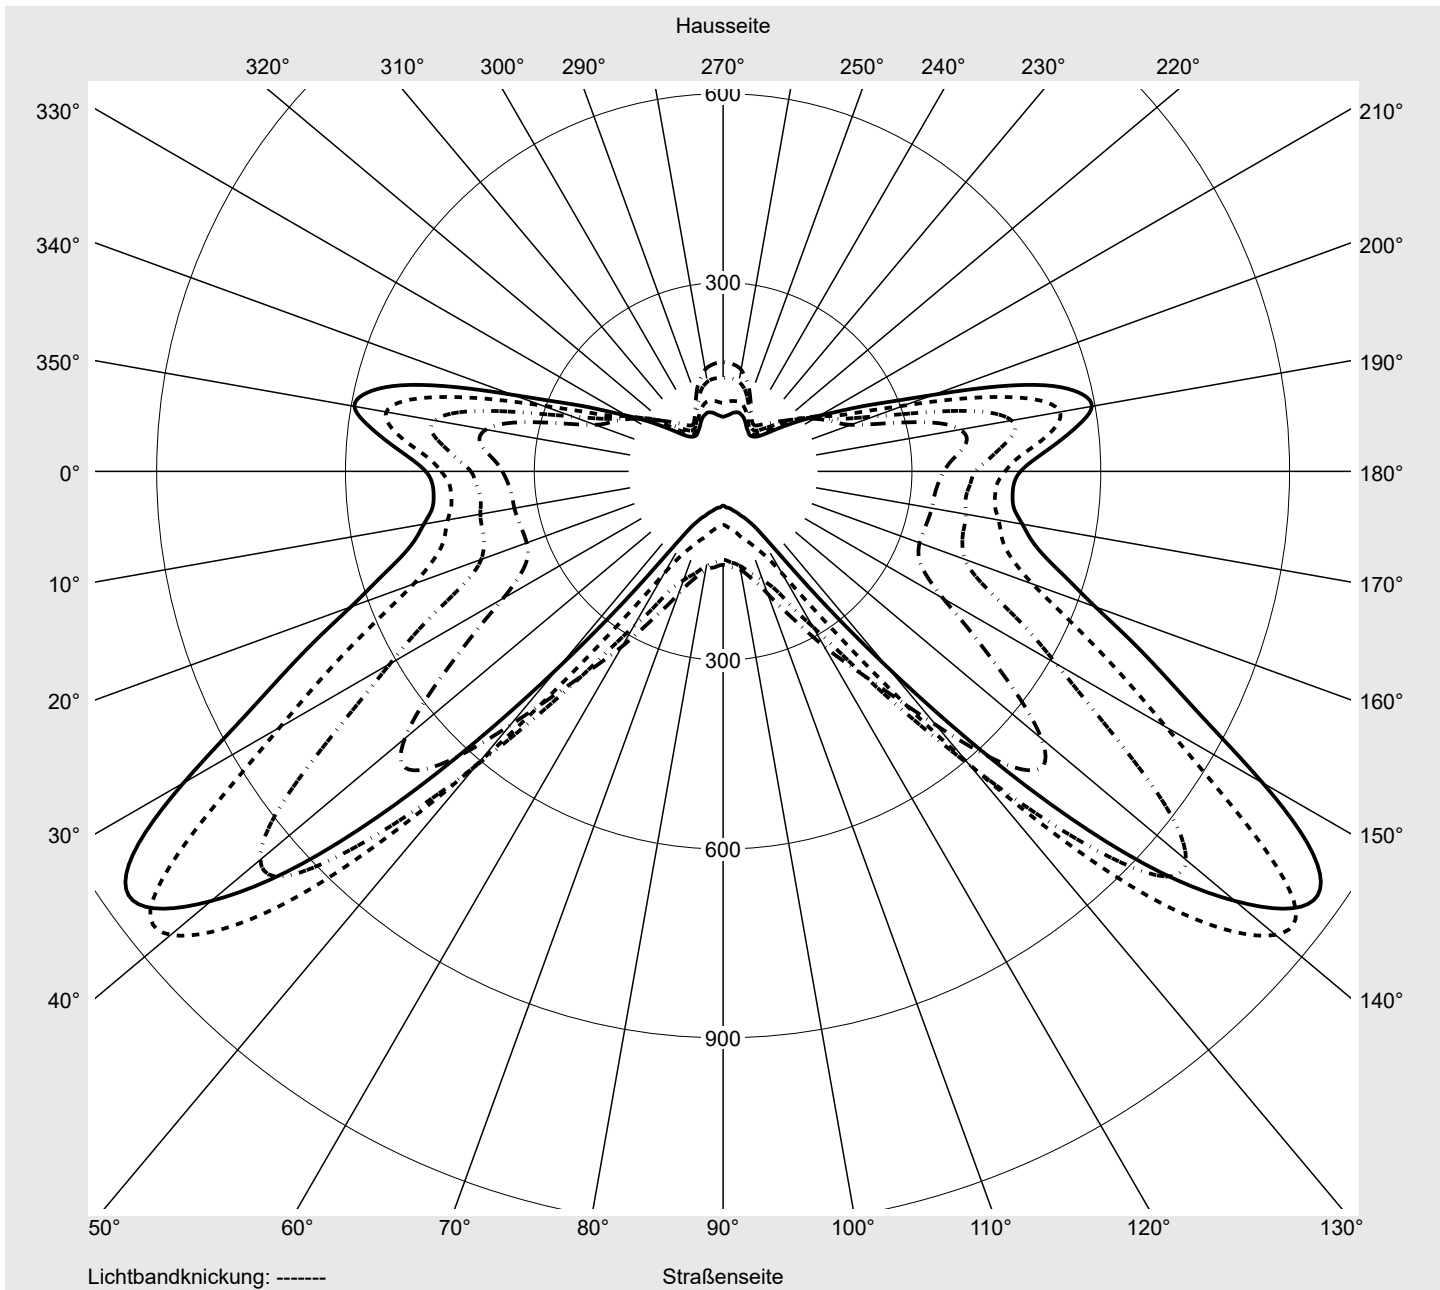

Lichttechnischer Prüfbefund

Familie

Streetlight 21 micro easy LED

Bestell-Nr.: 5XE5P37N08DB

EAN: 4058352897256

LP-Nummer

59337_422

Ausführung	Mastansatz- / Mastaufsatzmontage, NEMA 7 pin (DALI)
Optik	asymmetrisch, breit strahlend (ST1.5a)
Abdeckung	Einscheibensicherheitsglas (ESG)
Bestückung	LED 3000 K CRI ≥ 70
Betriebsgerät	EVG-DALI Plus
Bemessungswerte	Nettolichtstrom = 5020 lm Systemleistung = 39.1 W Lichtausbeute = 128.4 lm/W

Imax: 1158 cd/klm

Leuchtenbetriebswirkungsgrade

Eta	100.0%
Eta 0° - 90°	100.0%
Eta 90° - 180°	0.0%

Lichtstärkeklasse nach EN13201-2

Klasse:	---
Imax 70°	798.1
Imax 80°	214.2
Imax 90°	0.0
Imax >90°	0.0
Imax >95°	0.0

Messbedingungen

DIN EN 13032 und DIN 5032

Lichttechnischer Prüfbefund

Familie Streetlight 21 micro easy LED	Bestell-Nr.: 5XE5P37N08DB EAN: 4058352897256	LP-Nummer 59337_422
---	---	-------------------------------

Kegelmantelkurven in cd/klm **KMK 65°** **KMK 62,5°** **KMK 60°** **KMK 57,5°** **siteco**

Lichttechnischer Prüfbefund

Familie Streetlight 21 micro easy LED	Bestell-Nr.: 5XE5P37N08DB EAN: 4058352897256	LP-Nummer 59337_422
Wertetabelle Lichtstärkemessung		Maximale Lichtstärke
		siteco