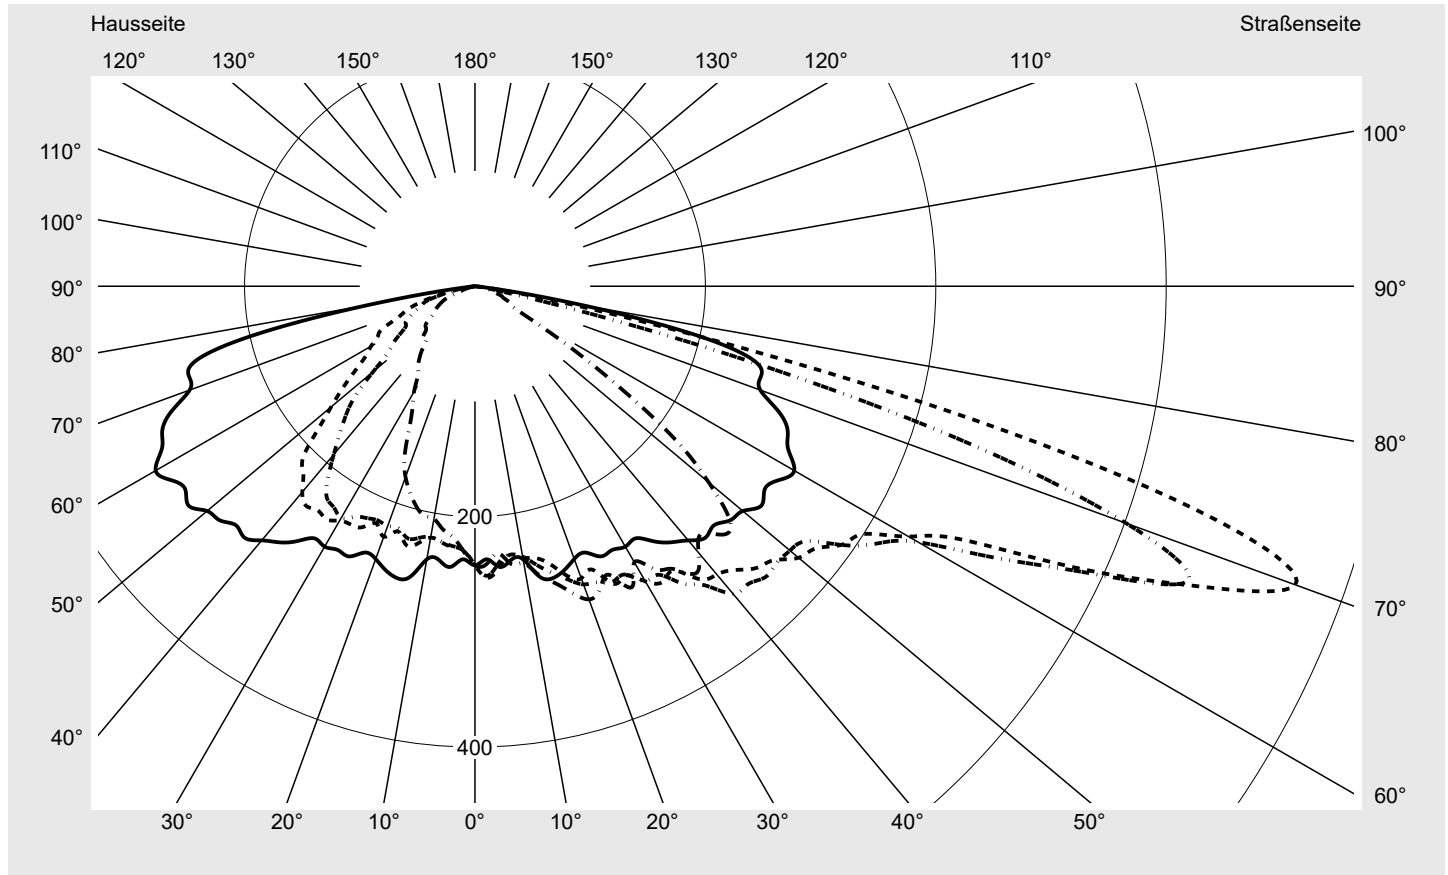

Lichttechnischer Prüfbefund

Familie
Streetlight 21 micro easy LED

Bestell-Nr.: 5XE5D57N08DB
EAN: 4058352897102

LP-Nummer
59076_1192

Ausführung Mastansatz- / Mastaufsatzmontage, NEMA 7 pin (DALI)
Optik asymmetrisch, breit strahlend (ST1.0a)
Abdeckung Einscheibensicherheitsglas (ESG)
Bestückung LED 3000 K | CRI ≥ 80
Betriebsgerät EVG-DALI Plus
Bemessungswerte Nettolichtstrom = 4400 lm
 Systemleistung = 39.1 W
 Lichtausbeute = 112.5 lm/W

Seriendokumentation
16.06.2023

siteco

Lichtstärke in cd/klm

C180-0

C205-25

C210-30

C270-90

Imax: 758 cd/klm

Leuchtenbetriebswirkungsgrade

Eta 100.0%
 Eta 0° - 90° 100.0%
 Eta 90° - 180° 0.0%

Lichtstärkeklasse nach EN13201-2

Klasse: G3
 Imax 70° 757.8
 Imax 80° 95.1
 Imax 90° 0.0
 Imax >90° 0.0
 Imax >95° 0.0

Messbedingungen

Kegelmantelkurven in cd/klm **KMK 70°** **KMK 67,5°** **KMK 65°** **KMK 62,5°** **siteco**

Lichttechnischer Prüfbefund

| | | |
|---|---|---------------------------------------|
| Familie Streetlight 21 micro easy LED | Bestell-Nr.: 5XE5D57N08DB EAN: 4058352897102 | LP-Nummer 59076_1192 |
| Wertetabelle Lichtstärkemessung | | Maximale Lichtstärke |
| | | siteco |