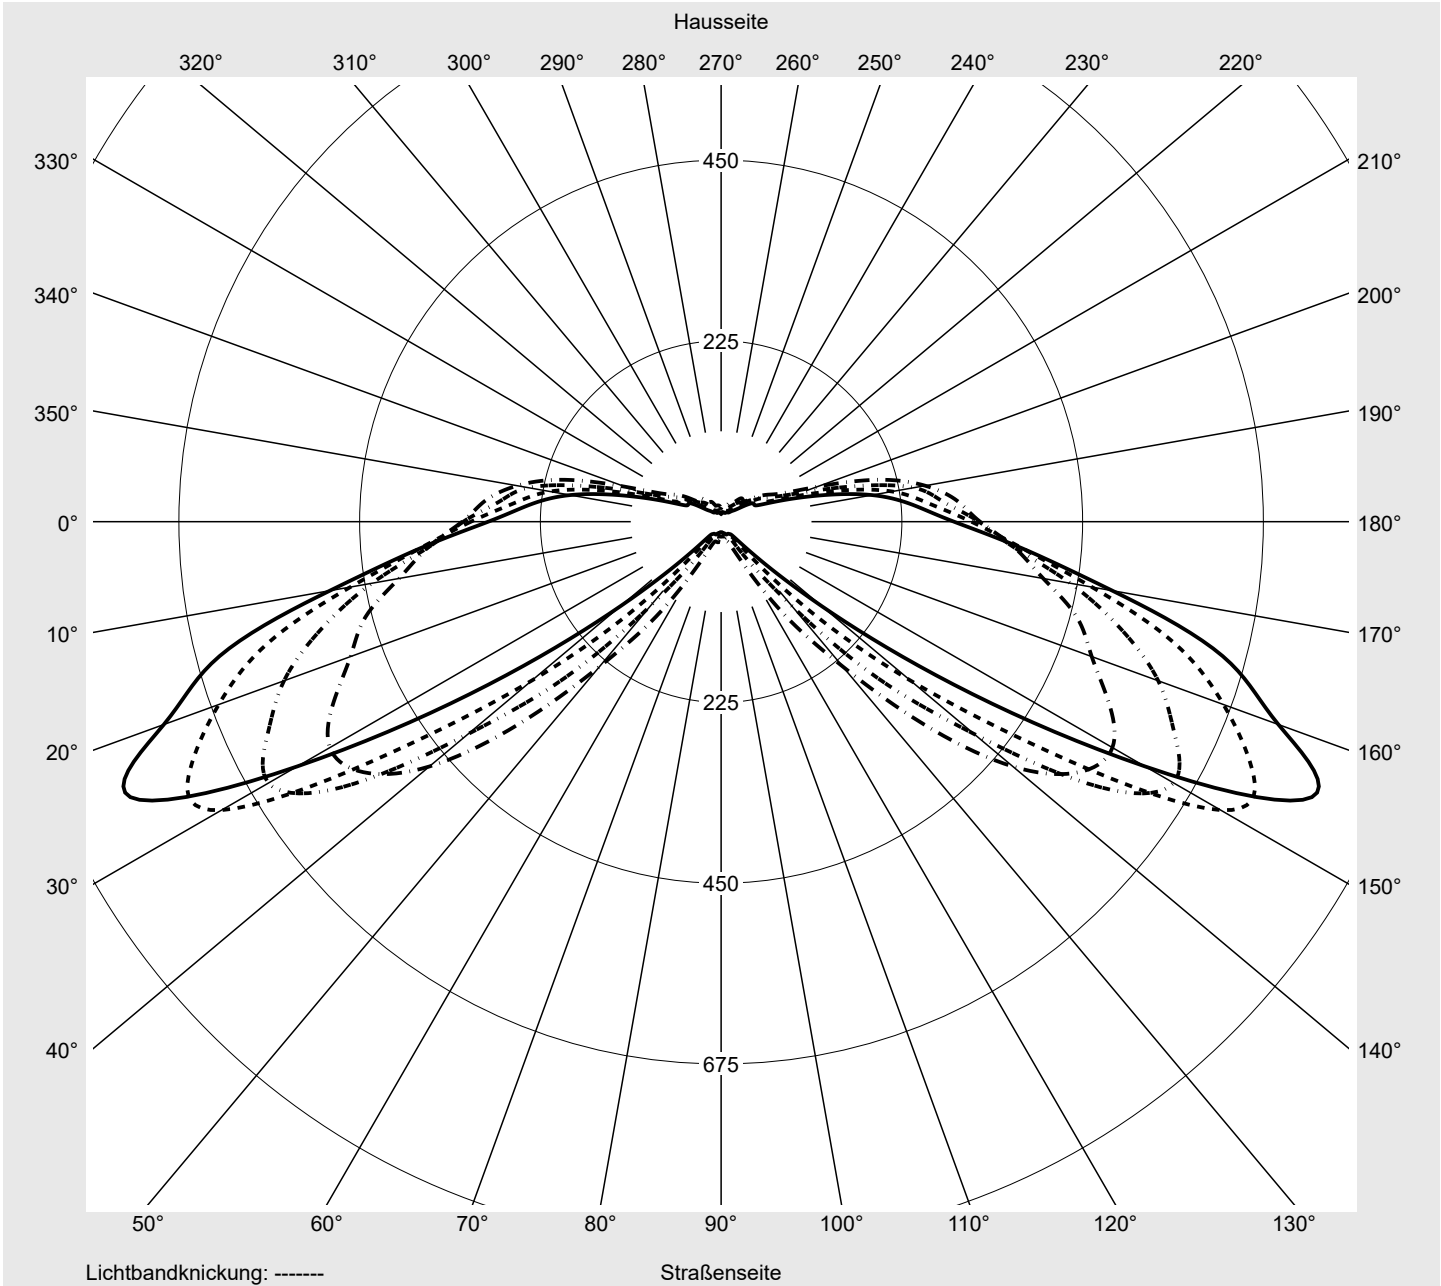

Lichttechnischer Prüfbefund

Familie
Streetlight 21 micro LED

Bestell-Nr.: 5XE1M31D08CB
EAN: 4058352740491

LP-Nummer
59152_1079

Ausführung Mastansatz- / Mastaufsatzmontage
Optik asymmetrisch, breit strahlend (ST1.0a), Back Light Control (BLC)
Abdeckung Einscheibensicherheitsglas (ESG)
Bestückung LED 3000 K | CRI ≥ 70
Betriebsgerät EVG SITECO iQ
Bemessungswerte Nettolichtstrom = 2520 lm
 Systemleistung = 19.4 W
 Lichtausbeute = 129.9 lm/W

Seriendokumentation
16.05.2023

siteco

Lichtstärke in cd/klm

C180-0

C205-25

C210-30

C270-90

Imax: 811 cd/klm

Leuchtenbetriebswirkungsgrade

Eta 100.0%
 Eta 0° - 90° 100.0%
 Eta 90° - 180° 0.0%

Lichtstärkeklasse nach EN13201-2

Klasse: G3
 Imax 70° 811.4
 Imax 80° 97.1
 Imax 90° 0.0
 Imax >90° 0.0
 Imax >95° 0.0

Messbedingungen

DIN EN 13032 und DIN 5032

Lichttechnischer Prüfbefund

Familie Streetlight 21 micro LED	Bestell-Nr.: 5XE1M31D08CB EAN: 4058352740491	LP-Nummer 59152_1079
--	---	--------------------------------

Kegelmantelkurven in cd/klm **KMK 70°** **KMK 67.5°** **KMK 65°** **KMK 62.5°**