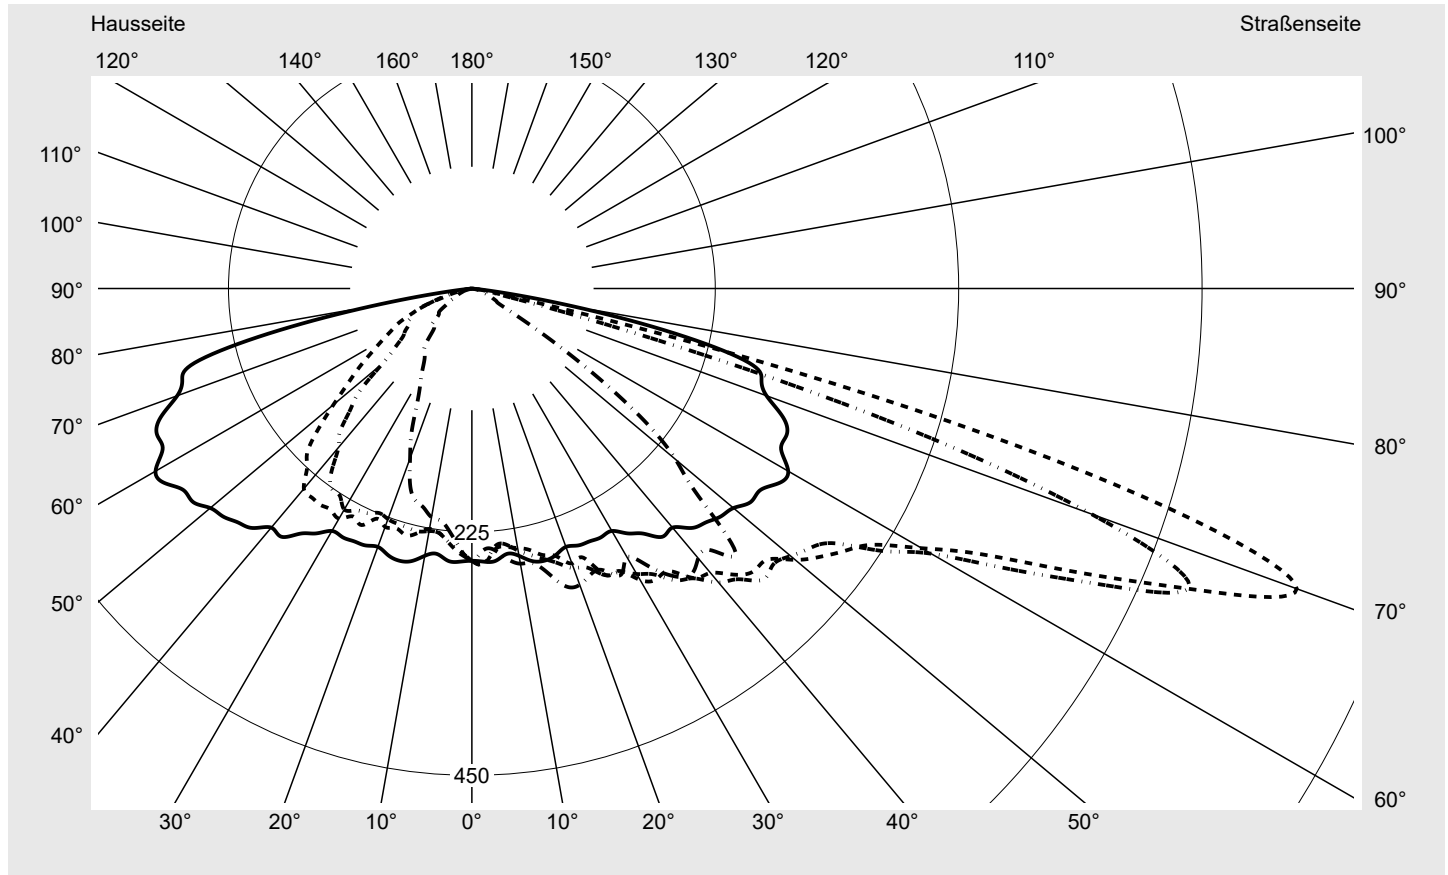

Lichttechnischer Prüfbefund

Familie
Streetlight 21 micro LED

Bestell-Nr.: 5XE1M31D08CB
EAN: 4058352740491

LP-Nummer
59152_1079

Ausführung Mastansatz- / Mastaufsatzmontage
Optik asymmetrisch, breit strahlend (ST1.0a), Back Light Control (BLC)
Abdeckung Einscheibensicherheitsglas (ESG)
Bestückung LED 3000 K | CRI ≥ 70
Betriebsgerät EVG SITECO iQ
Bemessungswerte Nettolichtstrom = 2520 lm
 Systemleistung = 19.4 W
 Lichtausbeute = 129.9 lm/W

Seriendokumentation
16.05.2023

siteco

Lichtstärke in cd/klm

C180-0

C205-25

C210-30

C270-90

Imax: 811 cd/klm

Leuchtenbetriebswirkungsgrade

Eta 100.0%
 Eta 0° - 90° 100.0%
 Eta 90° - 180° 0.0%

Lichtstärkeklasse nach EN13201-2

Klasse: G3
 Imax 70° 811.4
 Imax 80° 97.1
 Imax 90° 0.0
 Imax >90° 0.0
 Imax >95° 0.0

Messbedingungen

DIN EN 13032 und DIN 5032

Lichttechnischer Prüfbefund

Familie Streetlight 21 micro LED	Bestell-Nr.: 5XE1M31D08CB EAN: 4058352740491	LP-Nummer 59152_1079
--	---	--------------------------------

Kegelmantelkurven in cd/klm **KMK 70°** **KMK 67.5°** **KMK 65°** **KMK 62.5°**