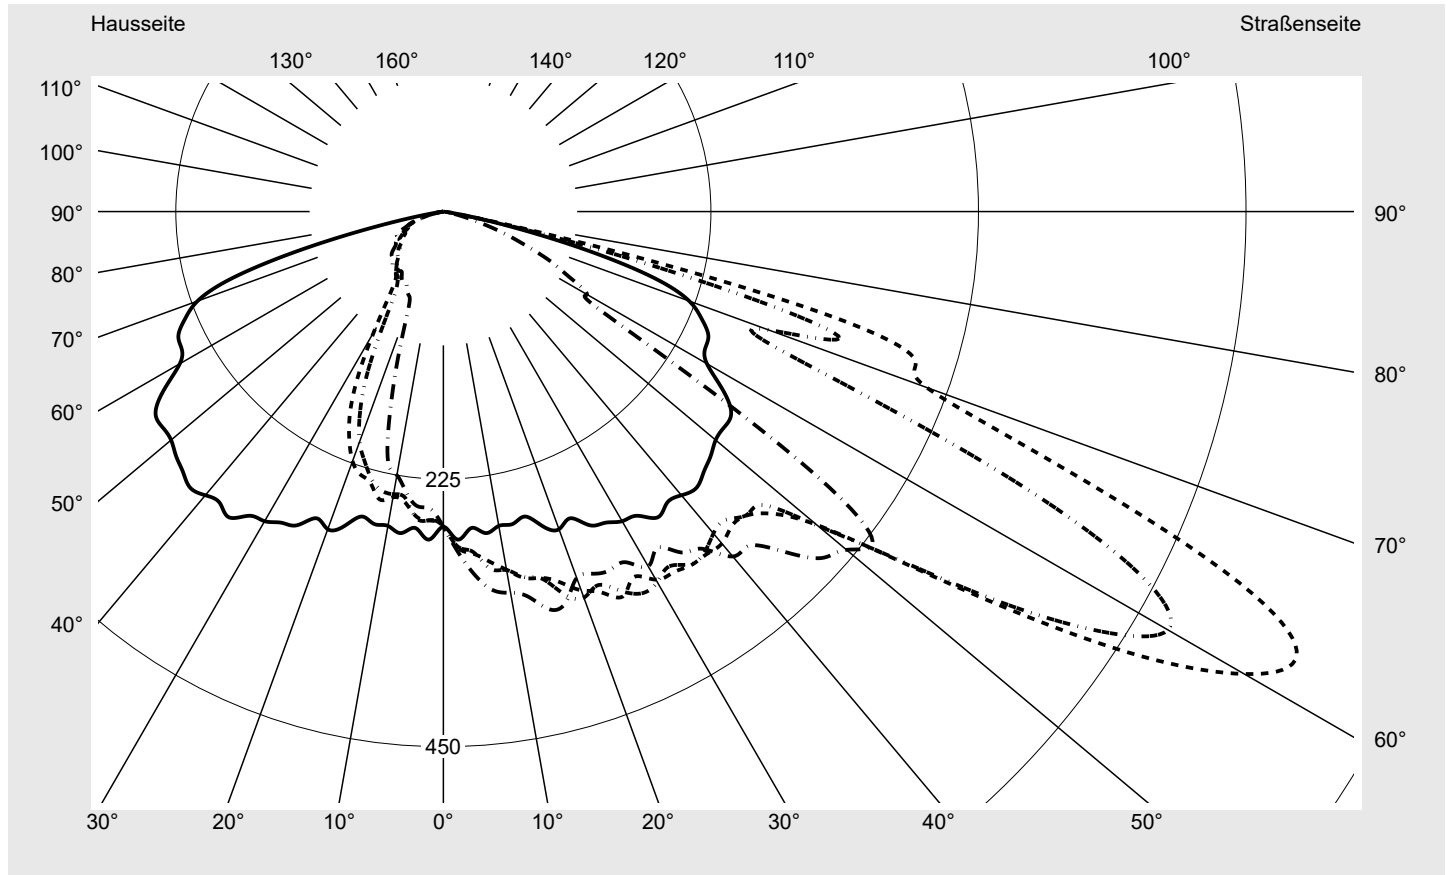

Lichttechnischer Prüfbefund

Familie
Streetlight 21 micro LED

Bestell-Nr.: 5XE1E61D08CB
EAN: 4058352740378

LP-Nummer
59077_1100

Ausführung Mastansatz- / Mastaufsatzmontage
Optik asymmetrisch, breit strahlend (STW1.0a)
Abdeckung Einscheibensicherheitsglas (ESG)
Bestückung LED 2700 K | CRI ≥ 70
Betriebsgerät EVG SITECO iQ
Bemessungswerte Nettolichtstrom = 2570 lm
 Systemleistung = 19.4 W
 Lichtausbeute = 132.5 lm/W

Seriendokumentation
16.05.2023

siteco

Lichtstärke in cd/klm

C180-0

C210-30

C215-35

C270-90

Imax: 809 cd/klm

Leuchtenbetriebswirkungsgrade

Eta 100.0%
 Eta 0° - 90° 100.0%
 Eta 90° - 180° 0.0%

Lichtstärkeklasse nach EN13201-2

Klasse: G4
 Imax 70° 498.7
 Imax 80° 32.8
 Imax 90° 0.0
 Imax >90° 0.0
 Imax >95° 0.0

Messbedingungen