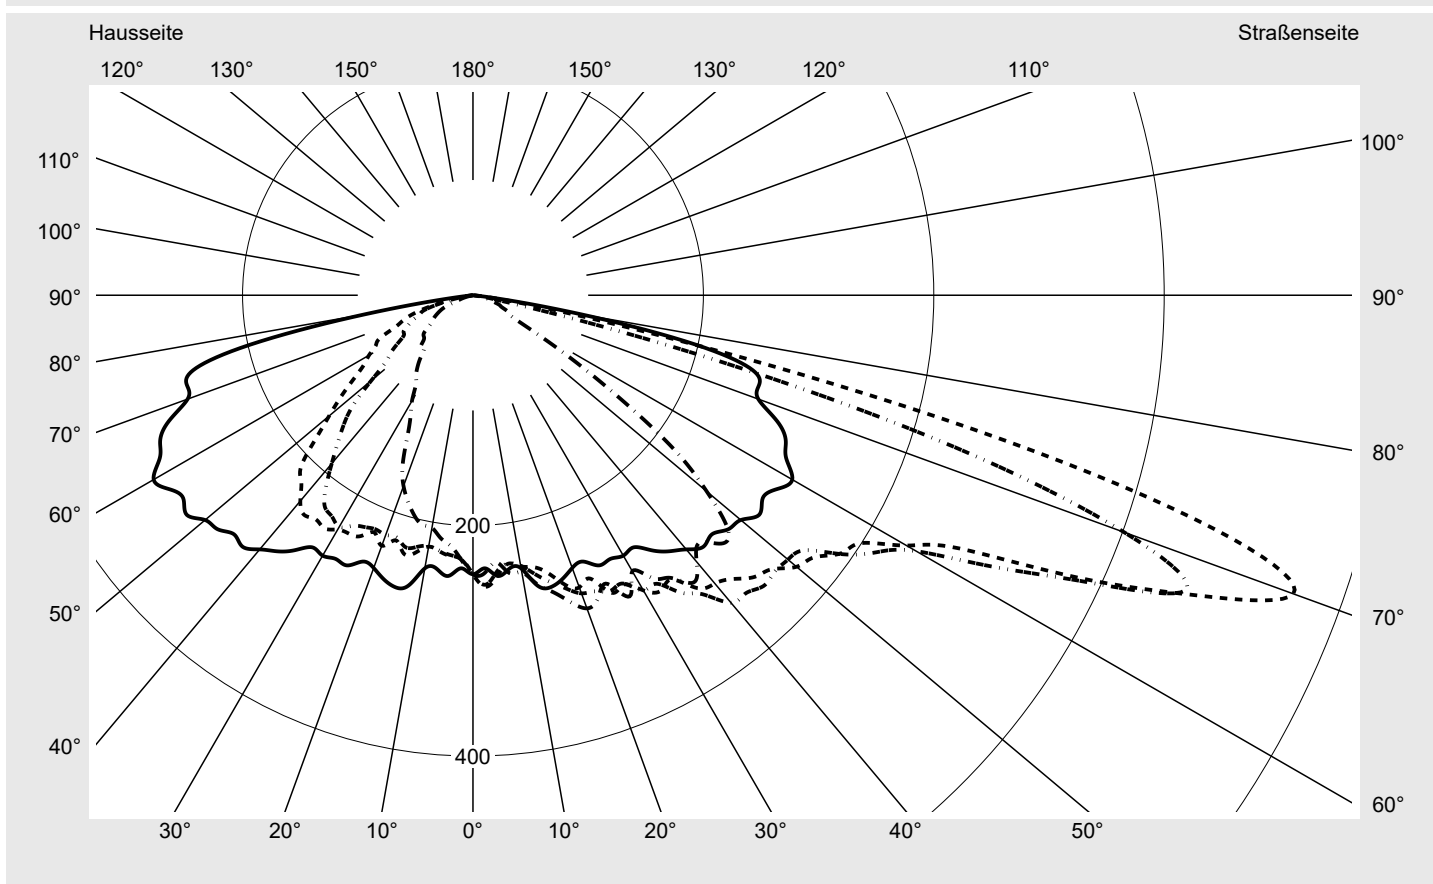

Lichttechnischer Prüfbefund

Familie
Streetlight 21 micro LED

Bestell-Nr.: 5XE1D61G08CB
EAN: 4058352740156

LP-Nummer
59076_1160

Ausführung	Mastansatz- / Mastaufsatzmontage
Optik	asymmetrisch, breit strahlend (ST1.0a)
Abdeckung	Einscheibensicherheitsglas (ESG)
Bestückung	LED 2700 K CRI ≥ 70
Betriebsgerät	EVG SITECO iQ
Bemessungswerte	Nettolichtstrom = 2570 lm Systemleistung = 19.4 W Lichtausbeute = 132.5 lm/W

Seriendokumentation
16.05.2023

siteco

Lichtstärke in cd/klm

C180-0

C205-25

C210-30

C270-90

Imax: 758 cd/klm

Leuchtenbetriebswirkungsgrade

Eta	100.0%
Eta 0° - 90°	100.0%
Eta 90° - 180°	0.0%

Lichtstärkeklasse nach EN13201-2

Klasse:	G3
Imax 70°	757.8
Imax 80°	95.1
Imax 90°	0.0
Imax >90°	0.0
Imax >95°	0.0

Messbedingungen