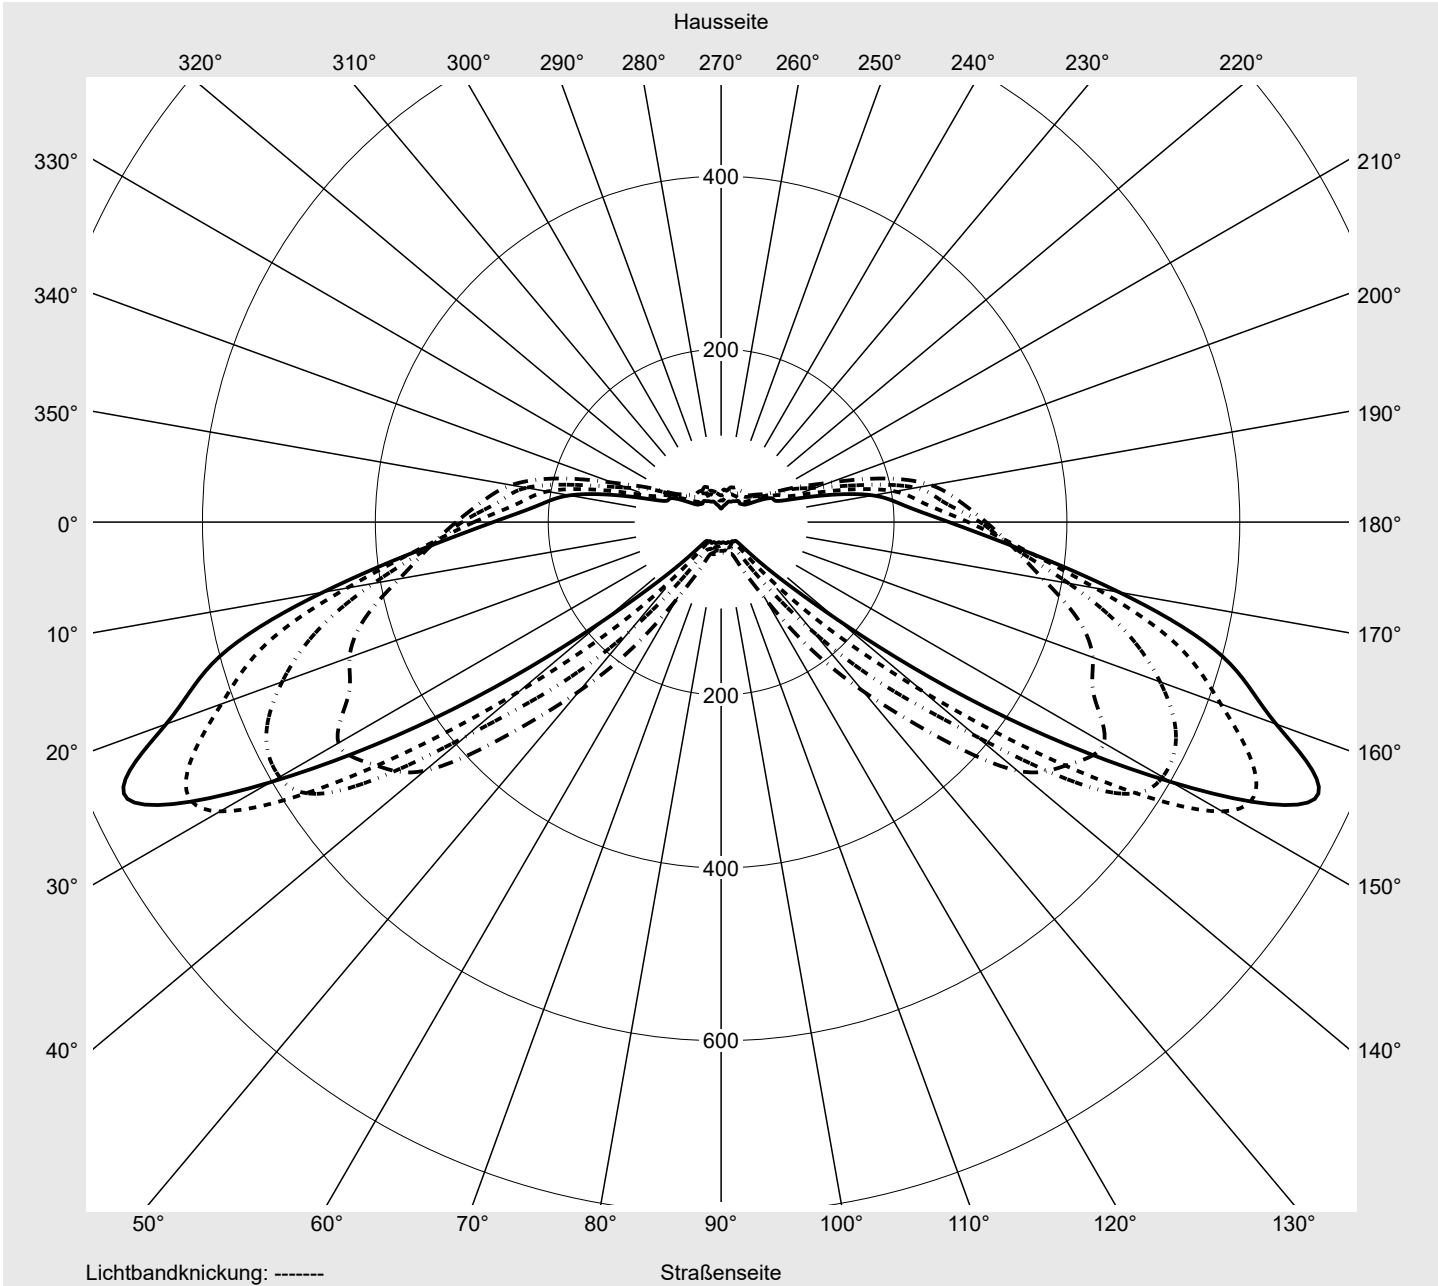

Lichttechnischer Prüfbefund

Familie
Streetlight 21 micro LED

Bestell-Nr.: 5XE1D61G08CB
EAN: 4058352740156

LP-Nummer
59076_1160

Ausführung	Mastansatz- / Mastaufsatzmontage
Optik	asymmetrisch, breit strahlend (ST1.0a)
Abdeckung	Einscheibensicherheitsglas (ESG)
Bestückung	LED 2700 K CRI ≥ 70
Betriebsgerät	EVG SITECO iQ
Bemessungswerte	Nettolichtstrom = 2570 lm Systemleistung = 19.4 W Lichtausbeute = 132.5 lm/W

Seriendokumentation
16.05.2023

siteco

Lichtstärke in cd/klm

C180-0

C205-25

C210-30

C270-90

Imax: 758 cd/klm

Leuchtenbetriebswirkungsgrade

Eta	100.0%
Eta 0° - 90°	100.0%
Eta 90° - 180°	0.0%

Lichtstärkeklasse nach EN13201-2

Klasse:	G3
Imax 70°	757.8
Imax 80°	95.1
Imax 90°	0.0
Imax >90°	0.0
Imax >95°	0.0

Messbedingungen

DIN EN 13032 und DIN 5032

Lichttechnischer Prüfbefund

Familie Streetlight 21 micro LED	Bestell-Nr.: 5XE1D61G08CB EAN: 4058352740156	LP-Nummer 59076_1160
--	---	--------------------------------

Kegelmantelkurven in cd/klm **KMK 70°** **KMK 67,5°** **KMK 65°** **KMK 62,5°** **siteco**