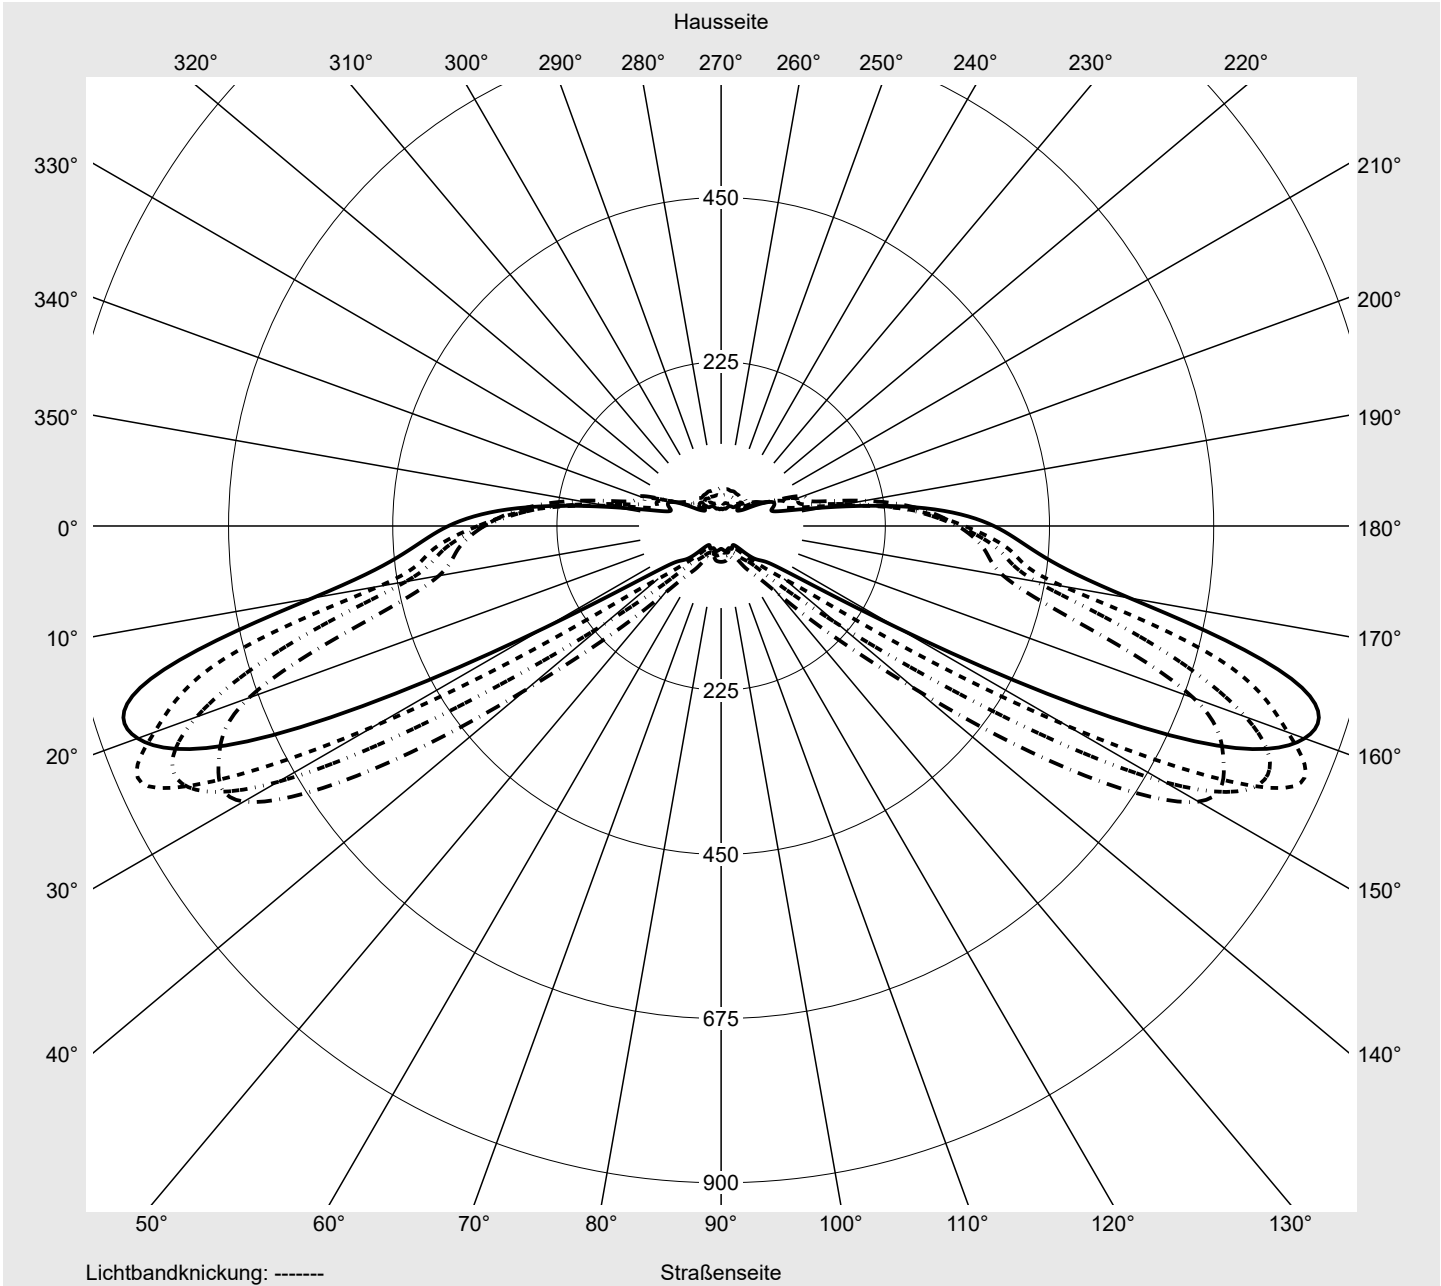

Lichttechnischer Prüfbefund

Familie
Streetlight 21 micro LED

Bestell-Nr.: 5XE1C61G08CB
EAN: 4058352739877

LP-Nummer
59081_1118

Ausführung	Mastansatz- / Mastaufsatzmontage
Optik	asymmetrisch, breit strahlend (ST0.8a)
Abdeckung	Einscheibensicherheitsglas (ESG)
Bestückung	LED 2700 K CRI ≥ 70
Betriebsgerät	EVG SITECO iQ
Bemessungswerte	Nettolichtstrom = 2570 lm Systemleistung = 19.4 W Lichtausbeute = 132.5 lm/W

Seriendokumentation
16.05.2023

siteco

Lichtstärke in cd/klm

C180-0

C200-20

C205-25

C270-90

Imax: 851 cd/klm

Leuchtenbetriebswirkungsgrade

Eta	100.0%
Eta 0° - 90°	100.0%
Eta 90° - 180°	0.0%

Lichtstärkeklasse nach EN13201-2

Klasse:	G3
Imax 70°	826.1
Imax 80°	99.6
Imax 90°	0.0
Imax >90°	0.0
Imax >95°	0.0

Messbedingungen

DIN EN 13032 und DIN 5032

Lichttechnischer Prüfbefund

Familie Streetlight 21 micro LED	Bestell-Nr.: 5XE1C61G08CB EAN: 4058352739877	LP-Nummer 59081_1118
--	---	--------------------------------

Kegelmantelkurven in cd/klm **KMK 67,5°** **KMK 65°** **KMK 62,5°** **KMK 60°** **siteco**