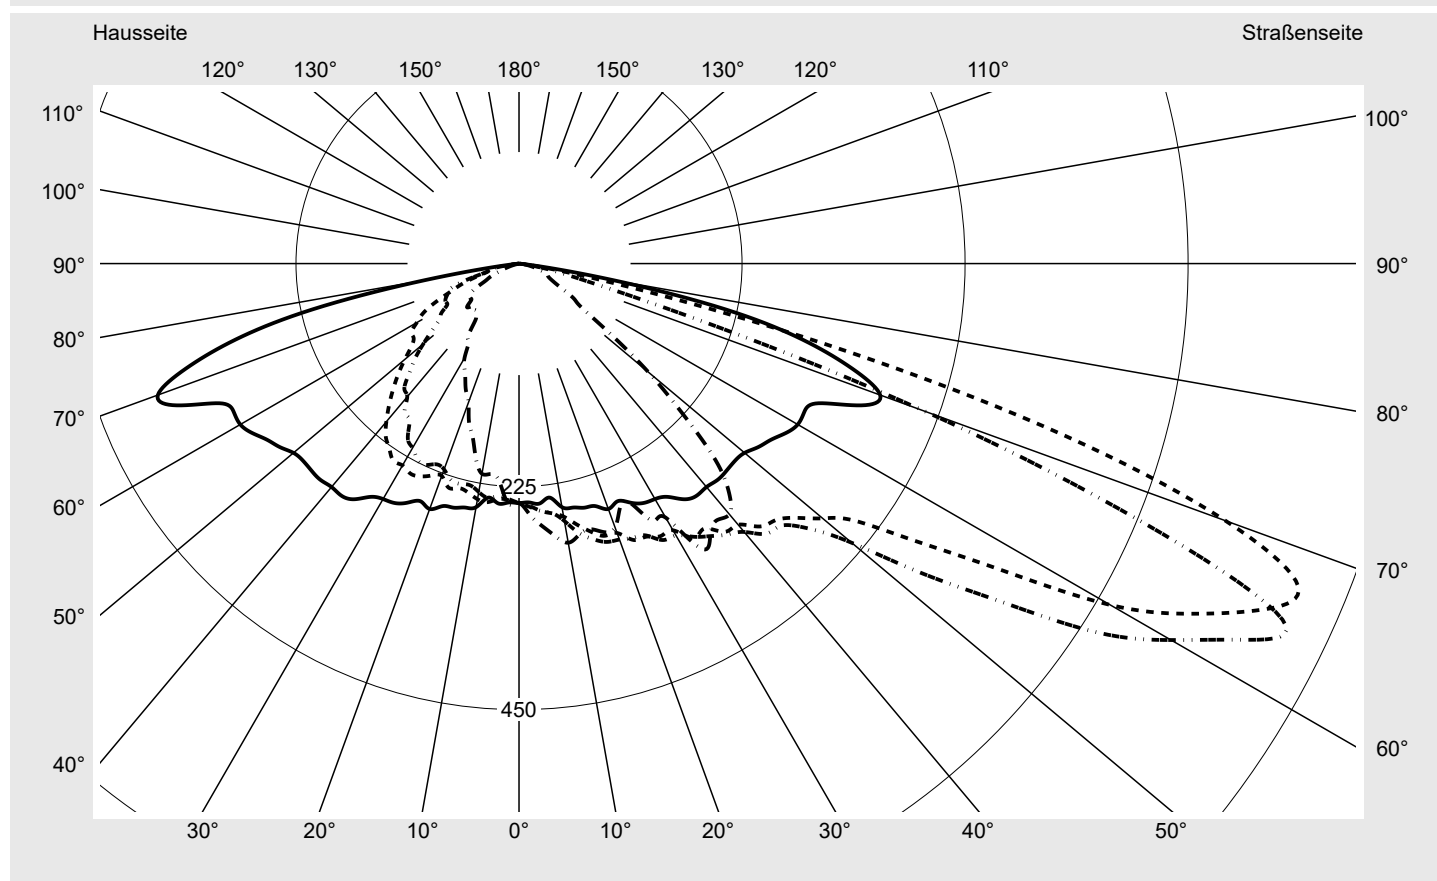

Lichttechnischer Prüfbefund

Familie
Streetlight 21 micro LED

Bestell-Nr.: 5XE1C61G08CB
EAN: 4058352739877

LP-Nummer
59081_1118

Ausführung	Mastansatz- / Mastaufsatzmontage
Optik	asymmetrisch, breit strahlend (ST0.8a)
Abdeckung	Einscheibensicherheitsglas (ESG)
Bestückung	LED 2700 K CRI ≥ 70
Betriebsgerät	EVG SITECO iQ
Bemessungswerte	Nettolichtstrom = 2570 lm Systemleistung = 19.4 W Lichtausbeute = 132.5 lm/W

Seriendokumentation
16.05.2023

siteco

Lichtstärke in cd/klm

C180-0

C200-20

C205-25

C270-90

Imax: 851 cd/klm

Leuchtenbetriebswirkungsgrade

Eta	100.0%
Eta 0° - 90°	100.0%
Eta 90° - 180°	0.0%

Lichtstärkeklasse nach EN13201-2

Klasse:	G3
Imax 70°	826.1
Imax 80°	99.6
Imax 90°	0.0
Imax >90°	0.0
Imax >95°	0.0

Messbedingungen

DIN EN 13032 und DIN 5032

Lichttechnischer Prüfbefund

Familie Streetlight 21 micro LED	Bestell-Nr.: 5XE1C61G08CB EAN: 4058352739877	LP-Nummer 59081_1118
--	---	--------------------------------

Kegelmantelkurven in cd/klm **KMK 67,5°** **KMK 65°** **KMK 62,5°** **KMK 60°** **siteco**