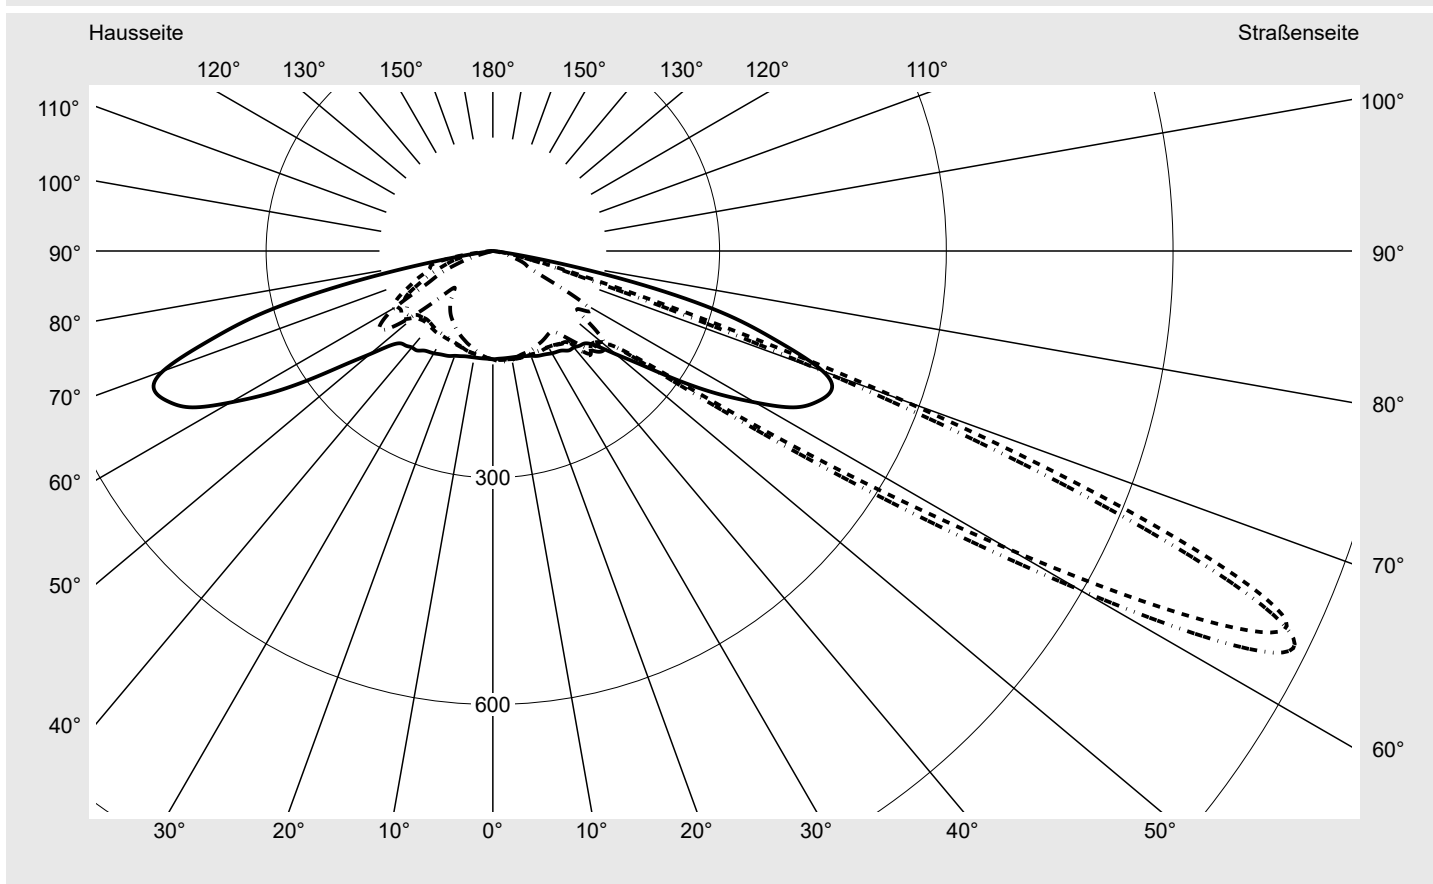

Lichttechnischer Prüfbefund

Familie
Streetlight 21 midi LED

Bestell-Nr.: 5XE3P31G08MB
EAN: 4058352729939

LP-Nummer
59337_7

Ausführung	Mastansatz- / Mastaufsatzmontage
Optik	asymmetrisch, breit strahlend (ST1.5a)
Abdeckung	Einscheibensicherheitsglas (ESG)
Bestückung	LED 3000 K CRI ≥ 70
Betriebsgerät	EVG SITECO iQ
Bemessungswerte	Nettolichtstrom = 19170 lm Systemleistung = 146.7 W Lichtausbeute = 130.7 lm/W

Seriendokumentation
18.07.2022

siteco

Lichtstärke in cd/klm

C180-0

C215-35

C217,5-37,5

C270-90

Imax: 1158 cd/klm

Leuchtenbetriebswirkungsgrade

Eta	100.0%
Eta 0° - 90°	100.0%
Eta 90° - 180°	0.0%

Lichtstärkeklasse nach EN13201-2

Klasse:	---
Imax 70°	798.1
Imax 80°	214.2
Imax 90°	0.0
Imax >90°	0.0
Imax >95°	0.0

Messbedingungen