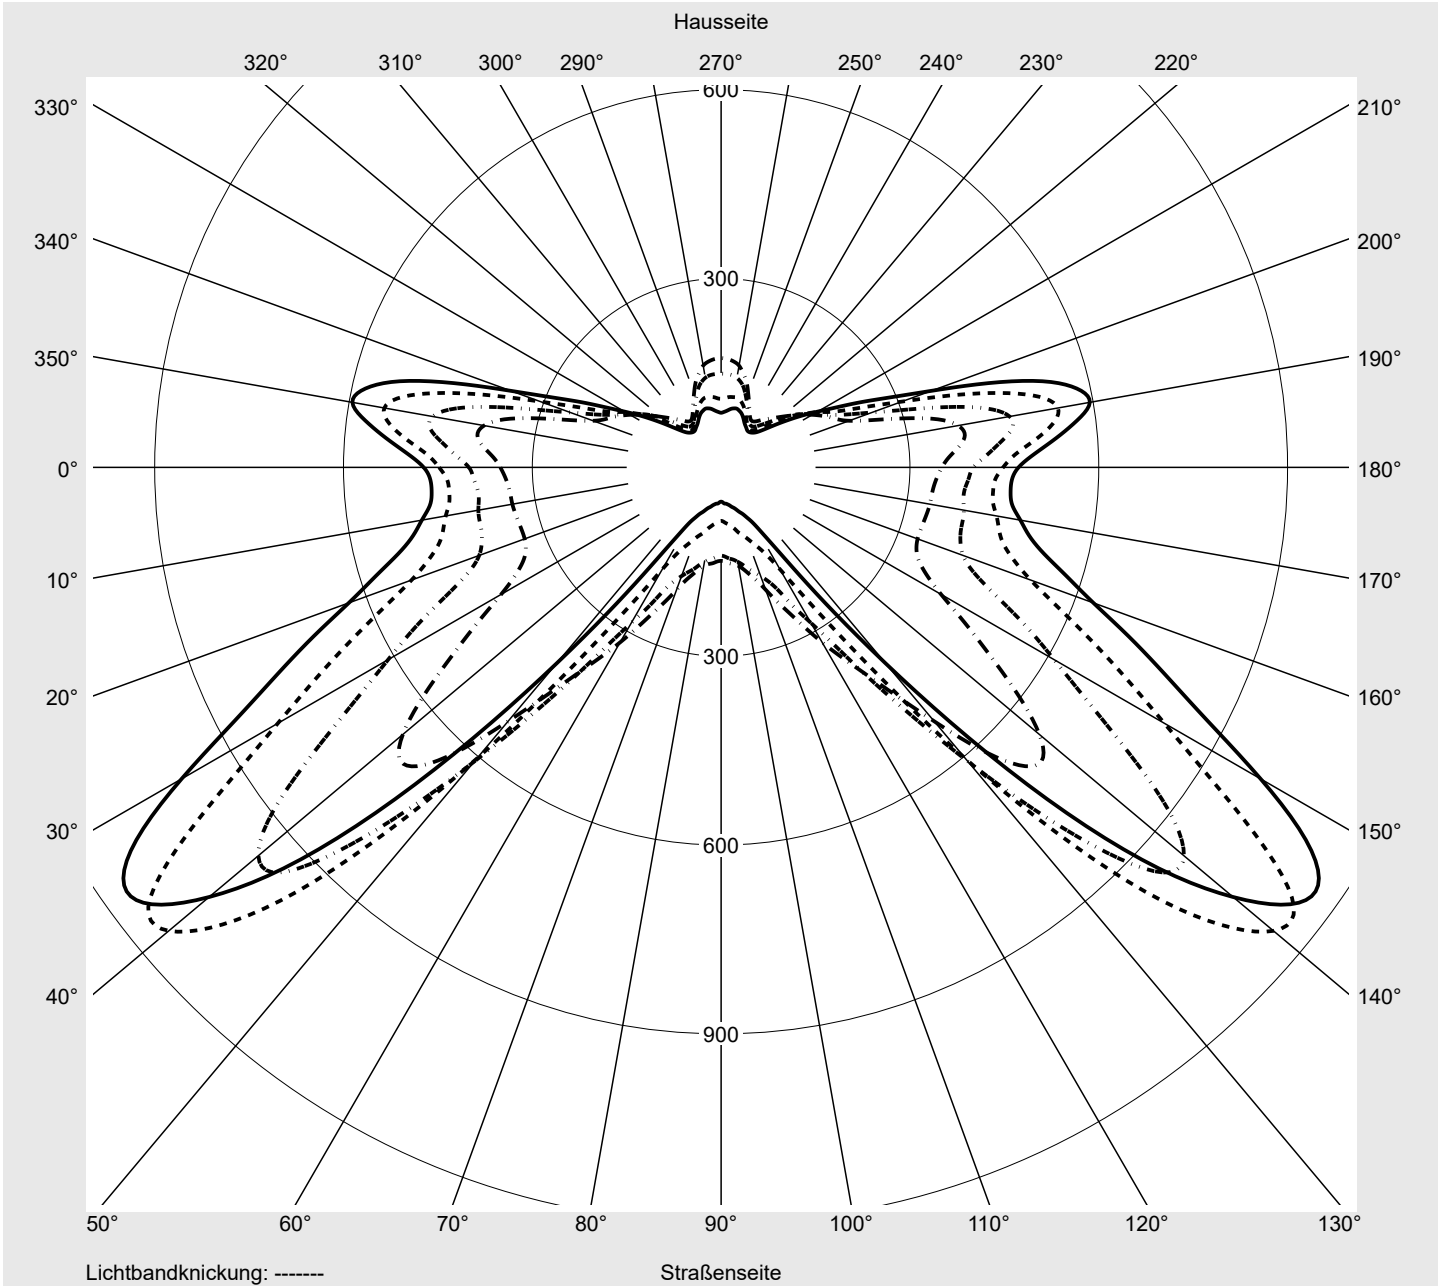

Lichttechnischer Prüfbefund

Familie Streetlight 21 midi LED	Bestell-Nr.: 5XE3P31G08MB EAN: 4058352729939	LP-Nummer 59337_7

Kegelmantelkurven in cd/klm   **KMK 65°**   **KMK 62,5°**   **KMK 60°**   **KMK 57,5°**   **siteco**

Lichttechnischer Prüfbefund

Familie Streetlight 21 midi LED	Bestell-Nr.: 5XE3P31G08MB EAN: 4058352729939	LP-Nummer 59337_7
Wertetabelle Lichtstärkemessung		Maximale Lichtstärke
		siteco