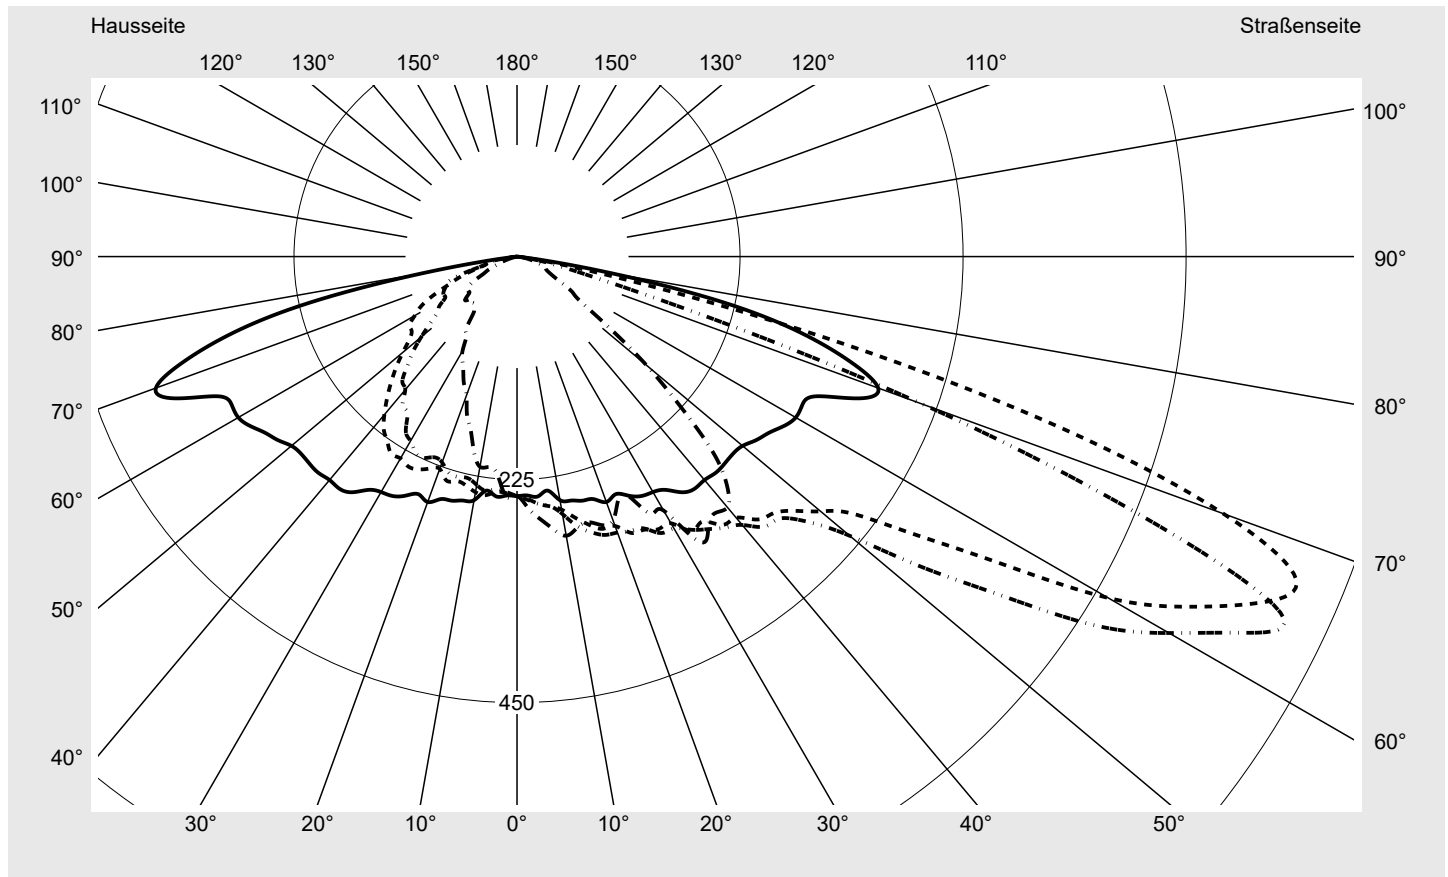

Lichttechnischer Prüfbefund

Familie
Streetlight 21 midi LED

Bestell-Nr.: 5XE3C31G08MB
EAN: 4058352727133

LP-Nummer
59081_353

Ausführung Mastansatz- / Mastaufsatzmontage
Optik asymmetrisch, breit strahlend (ST0.8a)
Abdeckung Einscheibensicherheitsglas (ESG)
Bestückung LED 3000 K | CRI ≥ 70
Betriebsgerät EVG SITECO iQ
Bemessungswerte Nettolichtstrom = 19500 lm
 Systemleistung = 146.7 W
 Lichtausbeute = 132.9 lm/W

Seriendokumentation
15.07.2022

siteco

Lichtstärke in cd/klm

C180-0

C200-20

C205-25

C270-90

Imax: 851 cd/klm

Leuchtenbetriebswirkungsgrade

Eta 100.0%
 Eta 0° - 90° 100.0%
 Eta 90° - 180° 0.0%

Lichtstärkeklasse nach EN13201-2

Klasse: G3
 Imax 70° 826.1
 Imax 80° 99.6
 Imax 90° 0.0
 Imax >90° 0.0
 Imax >95° 0.0

Messbedingungen