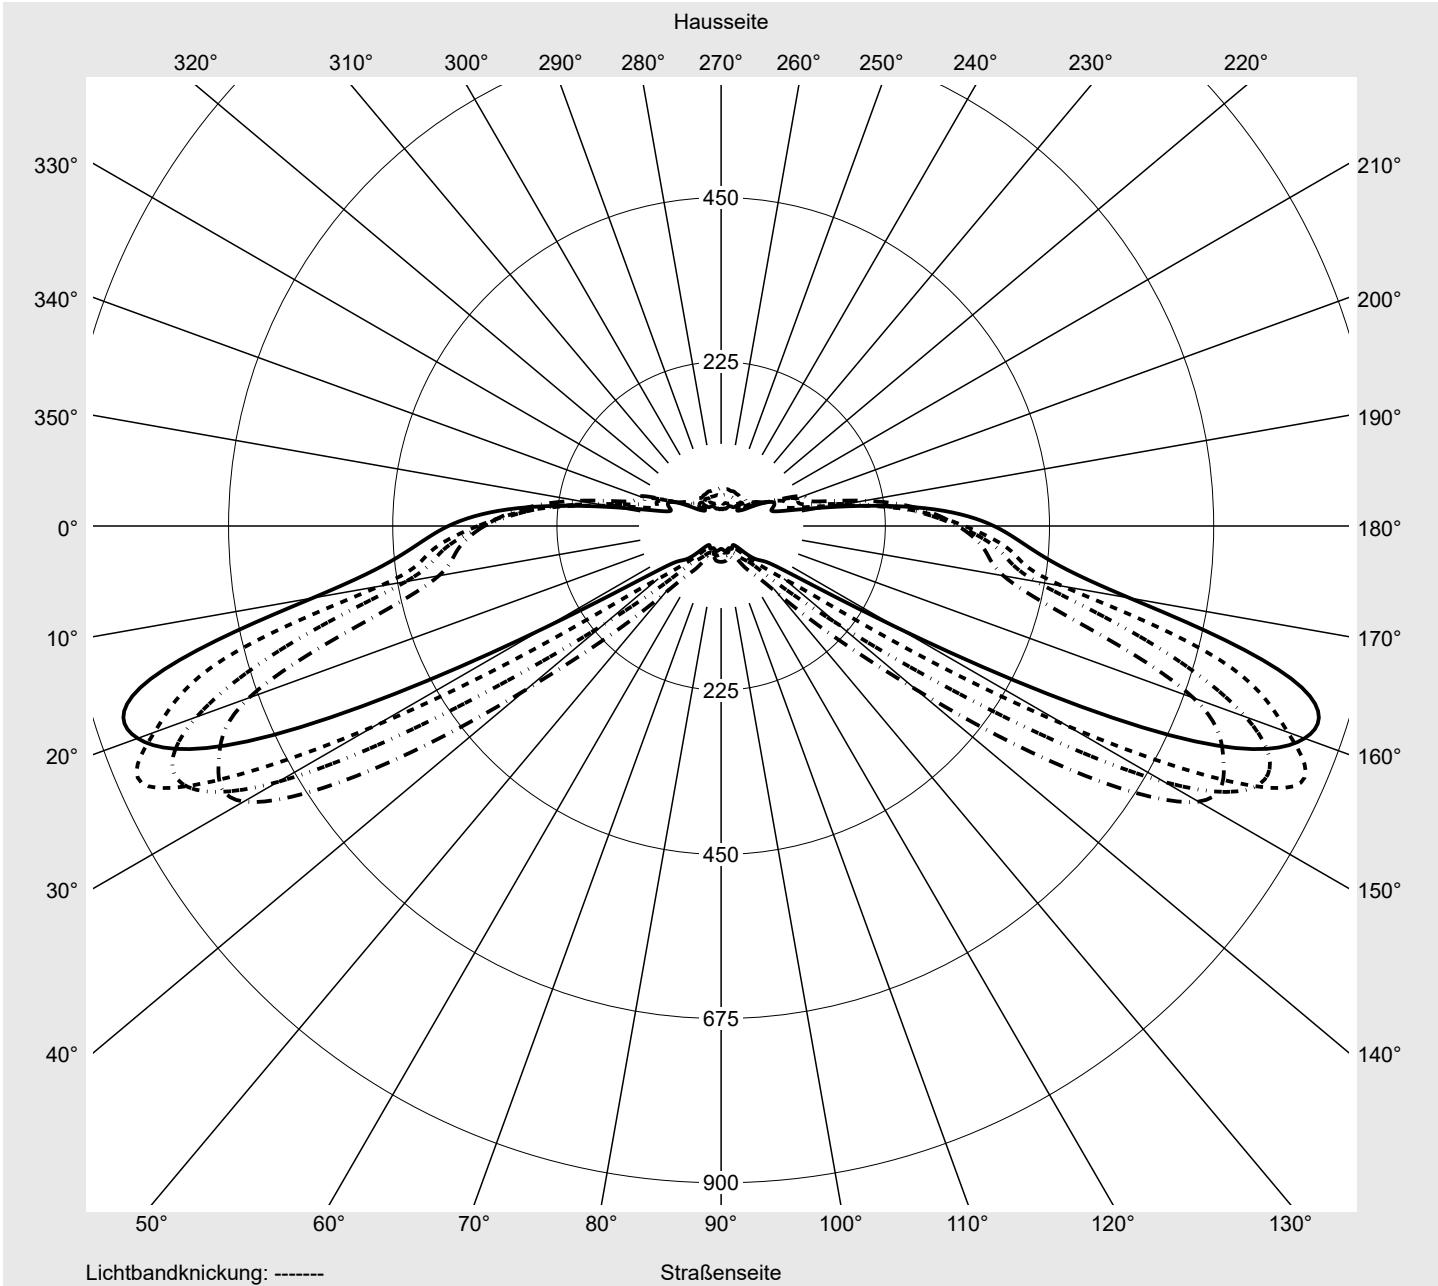

Lichttechnischer Prüfbefund

Familie
Streetlight 21 midi LED

Bestell-Nr.: 5XE3C31G08MB
EAN: 4058352727133

LP-Nummer
59081_353

Ausführung Mastansatz- / Mastaufsatzmontage
Optik asymmetrisch, breit strahlend (ST0.8a)
Abdeckung Einscheibensicherheitsglas (ESG)
Bestückung LED 3000 K | CRI ≥ 70
Betriebsgerät EVG SITECO iQ
Bemessungswerte Nettolichtstrom = 19500 lm
 Systemleistung = 146.7 W
 Lichtausbeute = 132.9 lm/W

Seriendokumentation
15.07.2022

siteco

Lichtstärke in cd/klm

C180-0

C200-20

C205-25

C270-90

Imax: 851 cd/klm

Leuchtenbetriebswirkungsgrade

Eta 100.0%
 Eta 0° - 90° 100.0%
 Eta 90° - 180° 0.0%

Lichtstärkeklasse nach EN13201-2

Klasse: G3
 Imax 70° 826.1
 Imax 80° 99.6
 Imax 90° 0.0
 Imax >90° 0.0
 Imax >95° 0.0

Messbedingungen

DIN EN 13032 und DIN 5032

Lichttechnischer Prüfbefund

Familie Streetlight 21 midi LED	Bestell-Nr.: 5XE3C31G08MB EAN: 4058352727133	LP-Nummer 59081_353
---	---	-------------------------------

Kegelmantelkurven in cd/klm **KMK 67,5°** **KMK 65°** **KMK 62,5°** **KMK 60°** **siteco**