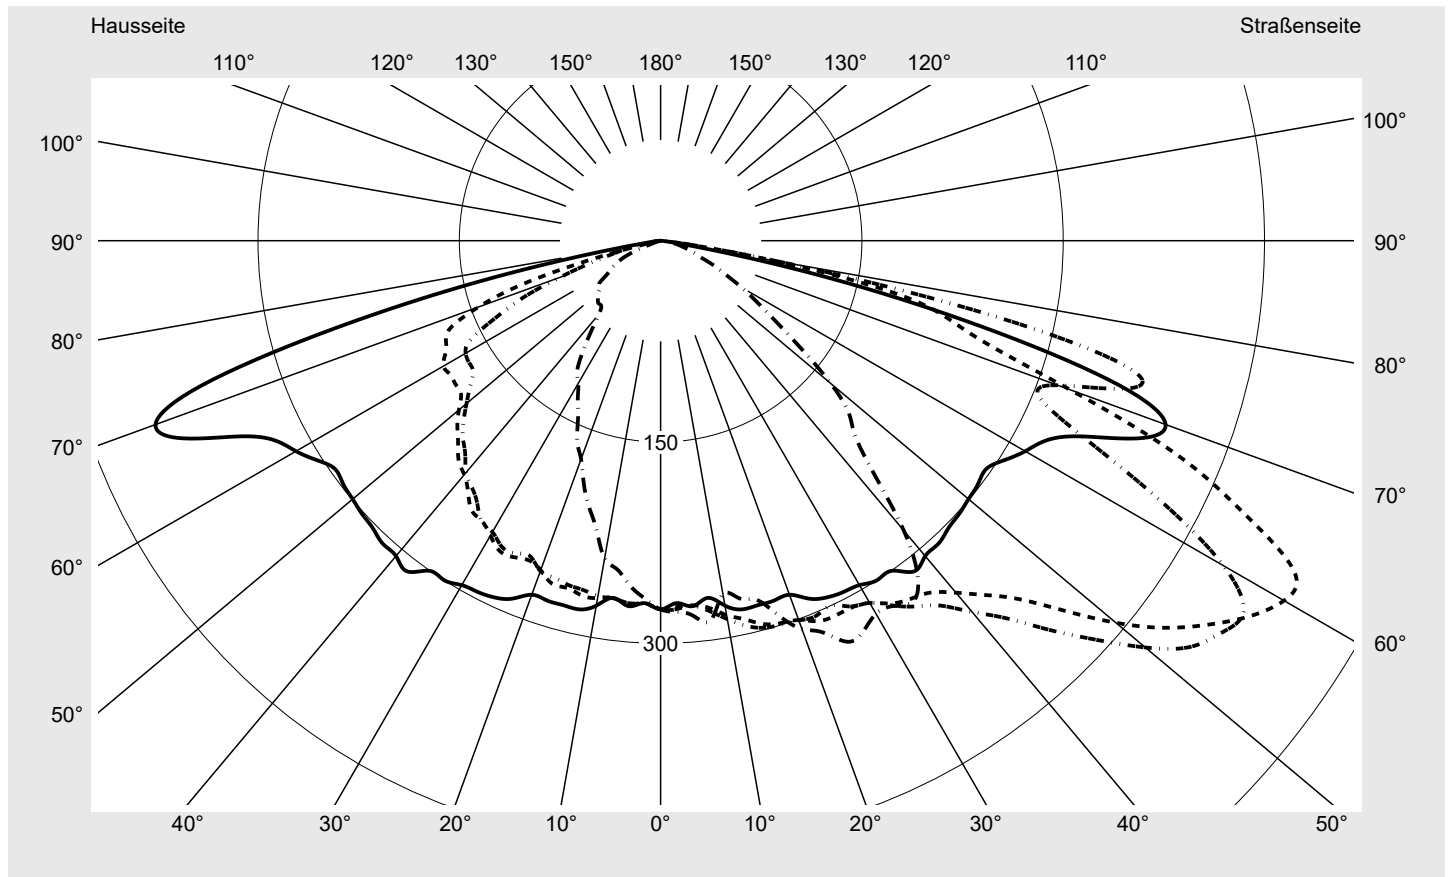

Lichttechnischer Prüfbefund

Familie
Streetlight 21 midi LED

Bestell-Nr.: 5XE3C21D08NB
EAN: 4058352727010

LP-Nummer
59082_81

Ausführung	Mastansatz- / Mastaufsatzmontage
Optik	asymmetrisch, breit strahlend (ST0.8a G)
Abdeckung	Einscheibensicherheitsglas (ESG)
Bestückung	LED 2200 K CRI ≥ 70
Betriebsgerät	EVG SITECO iQ
Bemessungswerte	Nettolichtstrom = 19210 lm Systemleistung = 155.5 W Lichtausbeute = 123.5 lm/W

Seriendokumentation
23.08.2022

siteco

Lichtstärke in cd/klm

C180-0

C195-15

C200-20

C270-90

Imax: 536 cd/klm

Leuchtenbetriebswirkungsgrade

Eta	100.0%
Eta 0° - 90°	100.0%
Eta 90° - 180°	0.0%

Lichtstärkeklasse nach EN13201-2

Klasse:	G4
Imax 70°	493.9
Imax 80°	97.8
Imax 90°	0.0
Imax >90°	0.0
Imax >95°	0.0

Messbedingungen