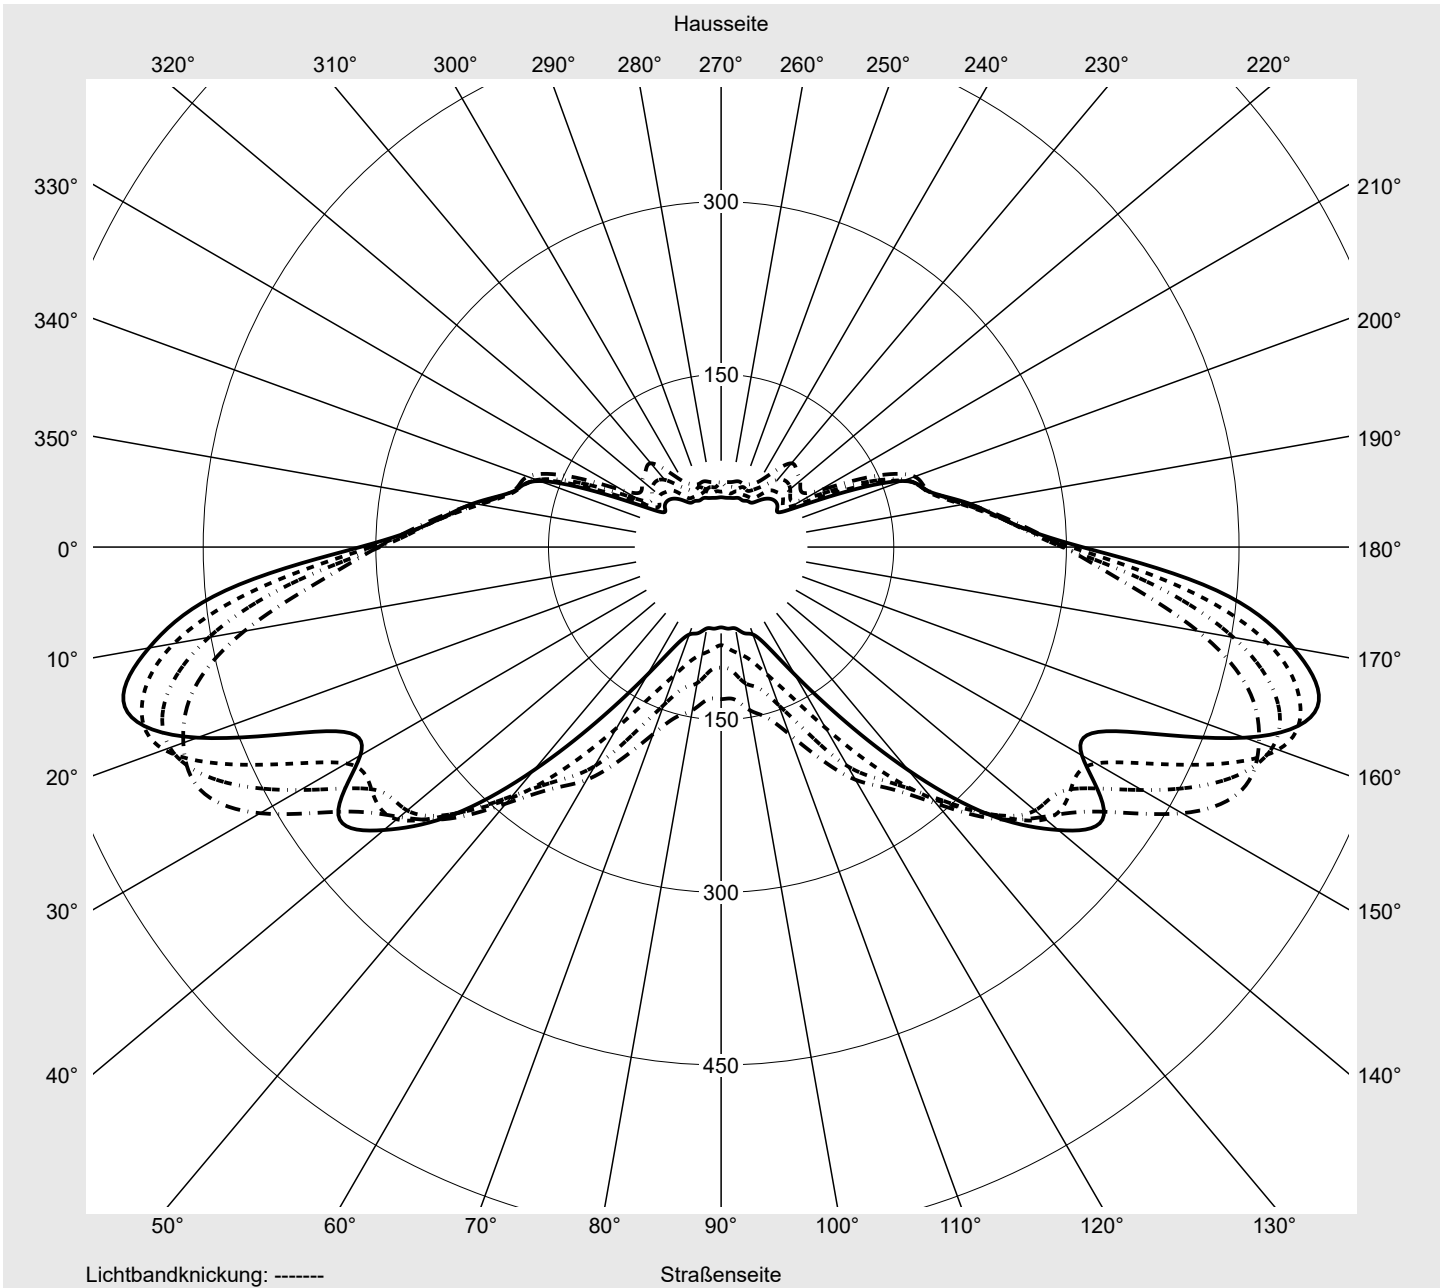

Lichttechnischer Prüfbefund

Familie
Streetlight 21 midi LED

Bestell-Nr.: 5XE3C21D08NB
EAN: 4058352727010

LP-Nummer
59082_81

Ausführung	Mastansatz- / Mastaufsatzmontage
Optik	asymmetrisch, breit strahlend (ST0.8a G)
Abdeckung	Einscheibensicherheitsglas (ESG)
Bestückung	LED 2200 K CRI ≥ 70
Betriebsgerät	EVG SITECO iQ
Bemessungswerte	Nettolichtstrom = 19210 lm Systemleistung = 155.5 W Lichtausbeute = 123.5 lm/W

Seriendokumentation
23.08.2022

siteco

Lichtstärke in cd/klm

C180-0

C195-15

C200-20

C270-90

Imax: 536 cd/klm

Leuchtenbetriebswirkungsgrade

Eta	100.0%
Eta 0° - 90°	100.0%
Eta 90° - 180°	0.0%

Lichtstärkeklasse nach EN13201-2

Klasse:	G4
Imax 70°	493.9
Imax 80°	97.8
Imax 90°	0.0
Imax >90°	0.0
Imax >95°	0.0

Messbedingungen

DIN EN 13032 und DIN 5032

Lichttechnischer Prüfbefund

Familie Streetlight 21 midi LED	Bestell-Nr.: 5XE3C21D08NB EAN: 4058352727010	LP-Nummer 59082_81
---	---	------------------------------

Kegelmantelkurven in cd/klm **KMK 60°** **KMK 57.5°** **KMK 55°** **KMK 52.5°** **siteco**