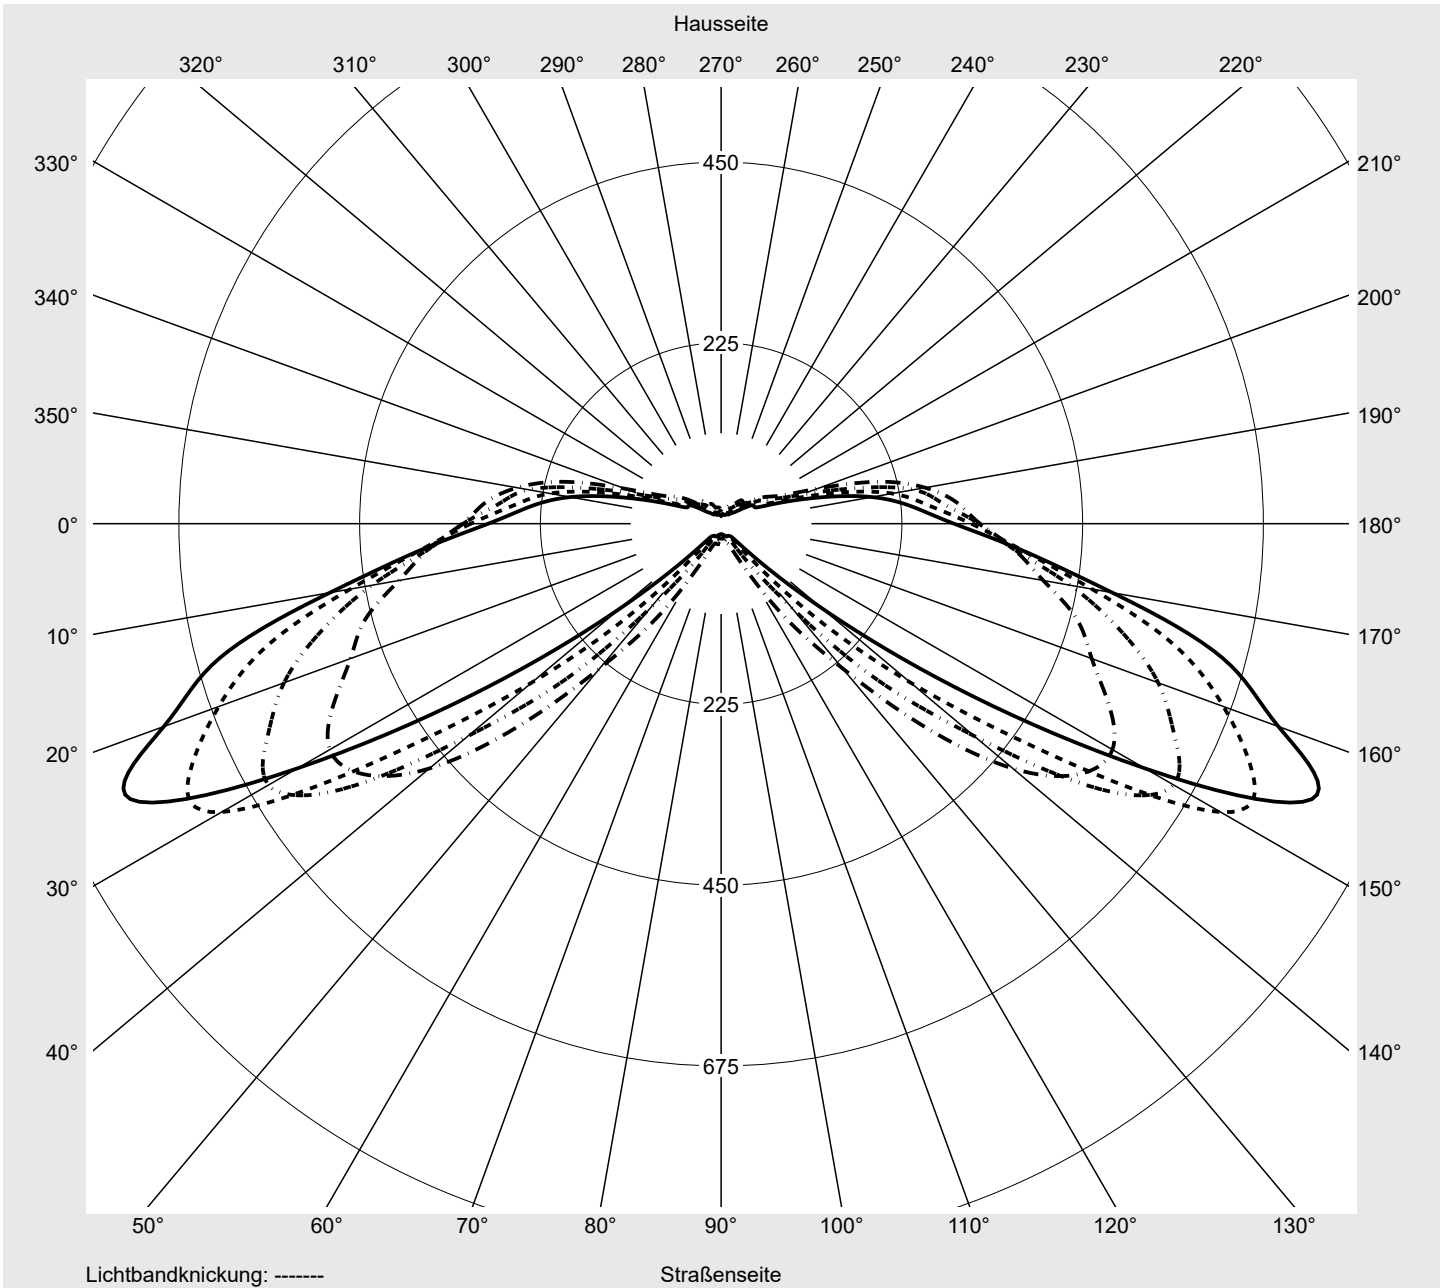

## Lichttechnischer Prüfbefund

**Familie**  
**Streetlight 21 micro LED**

**Bestell-Nr.: 5XE1M31G08DB**  
**EAN: 4058352740637**

**LP-Nummer**  
**59152\_865**

**Ausführung** Mastansatz- / Mastaufsatzmontage  
**Optik** asymmetrisch, breit strahlend (ST1.0a), Back Light Control (BLC)  
**Abdeckung** Einscheibensicherheitsglas (ESG)  
**Bestückung** LED 3000 K | CRI ≥ 70  
**Betriebsgerät** EVG SITECO iQ  
**Bemessungswerte** Nettolichtstrom = 4240 lm  
 Systemleistung = 36.4 W  
 Lichtausbeute = 116.5 lm/W

**Seriendokumentation**  
**26.10.2022**

**siteco**

**Lichtstärke in cd/klm**

**C180-0**

**C205-25**

**C210-30**

**C270-90**

**Imax: 811 cd/klm**

**Leuchtenbetriebswirkungsgrade**

Eta 100.0%  
 Eta 0° - 90° 100.0%  
 Eta 90° - 180° 0.0%

**Lichtstärkeklasse nach EN13201-2**

Klasse: G3  
 Imax 70° 811.4  
 Imax 80° 97.1  
 Imax 90° 0.0  
 Imax >90° 0.0  
 Imax >95° 0.0

**Kegelmantelkurven in cd/klm**    **KMK 70°**    **KMK 67.5°**    **KMK 65°**    **KMK 62.5°**    **siteco**