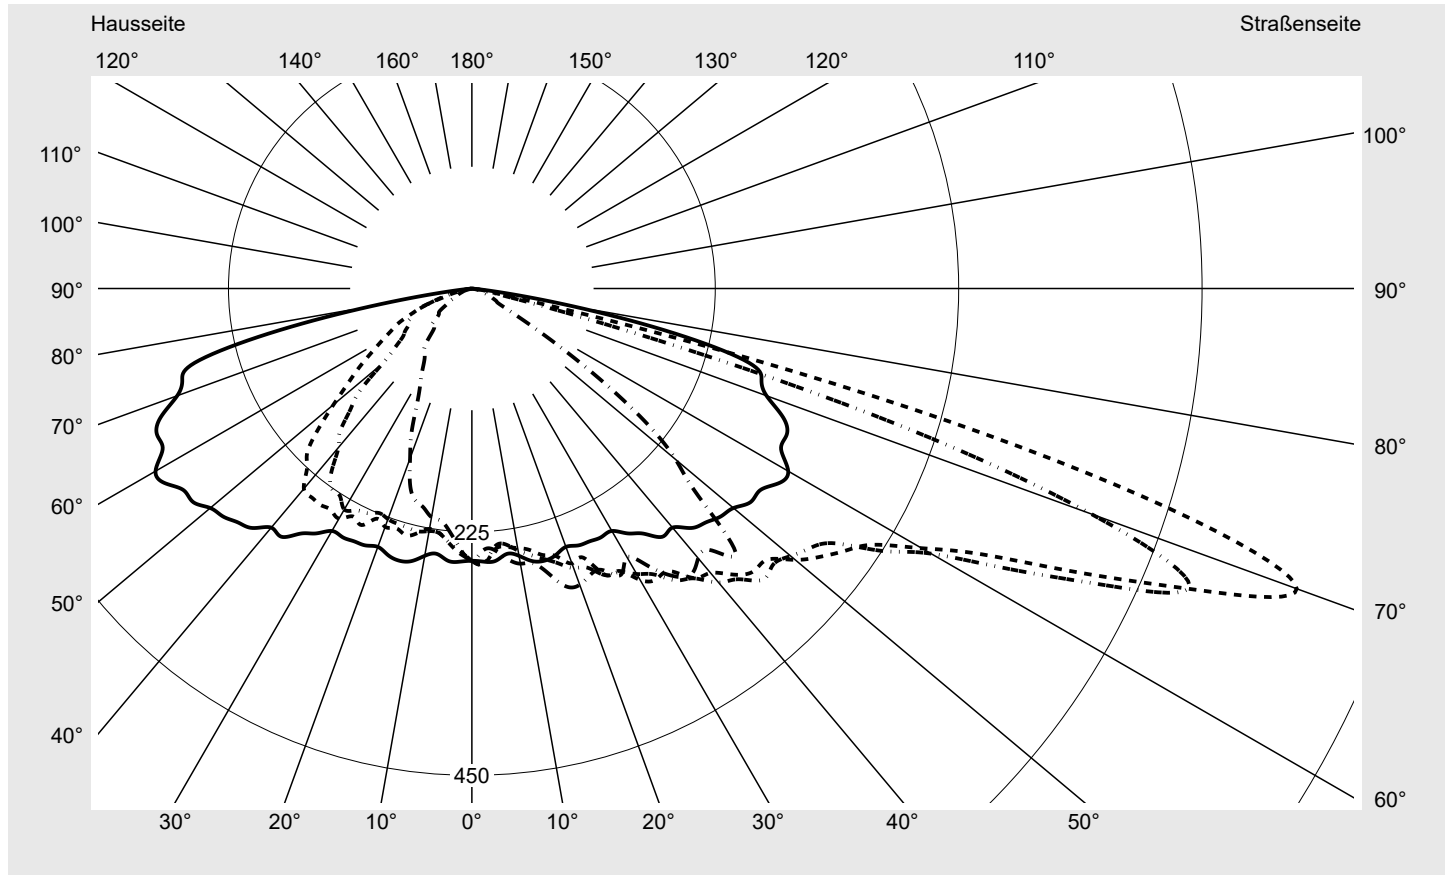

## Lichttechnischer Prüfbefund

**Familie**  
**Streetlight 21 micro LED**

**Bestell-Nr.: 5XE1M31G08DB**  
**EAN: 4058352740637**

**LP-Nummer**  
**59152\_865**

**Ausführung** Mastansatz- / Mastaufsatzmontage  
**Optik** asymmetrisch, breit strahlend (ST1.0a), Back Light Control (BLC)  
**Abdeckung** Einscheibensicherheitsglas (ESG)  
**Bestückung** LED 3000 K | CRI ≥ 70  
**Betriebsgerät** EVG SITECO iQ  
**Bemessungswerte** Nettolichtstrom = 4240 lm  
 Systemleistung = 36.4 W  
 Lichtausbeute = 116.5 lm/W

**Seriendokumentation**  
**26.10.2022**

**siteco**

**Lichtstärke in cd/klm**

**C180-0**

**C205-25**

**C210-30**

**C270-90**

**Imax: 811 cd/klm**

**Leuchtenbetriebswirkungsgrade**

Eta 100.0%  
 Eta 0° - 90° 100.0%  
 Eta 90° - 180° 0.0%

**Lichtstärkeklasse nach EN13201-2**

Klasse: G3  
 Imax 70° 811.4  
 Imax 80° 97.1  
 Imax 90° 0.0  
 Imax >90° 0.0  
 Imax >95° 0.0