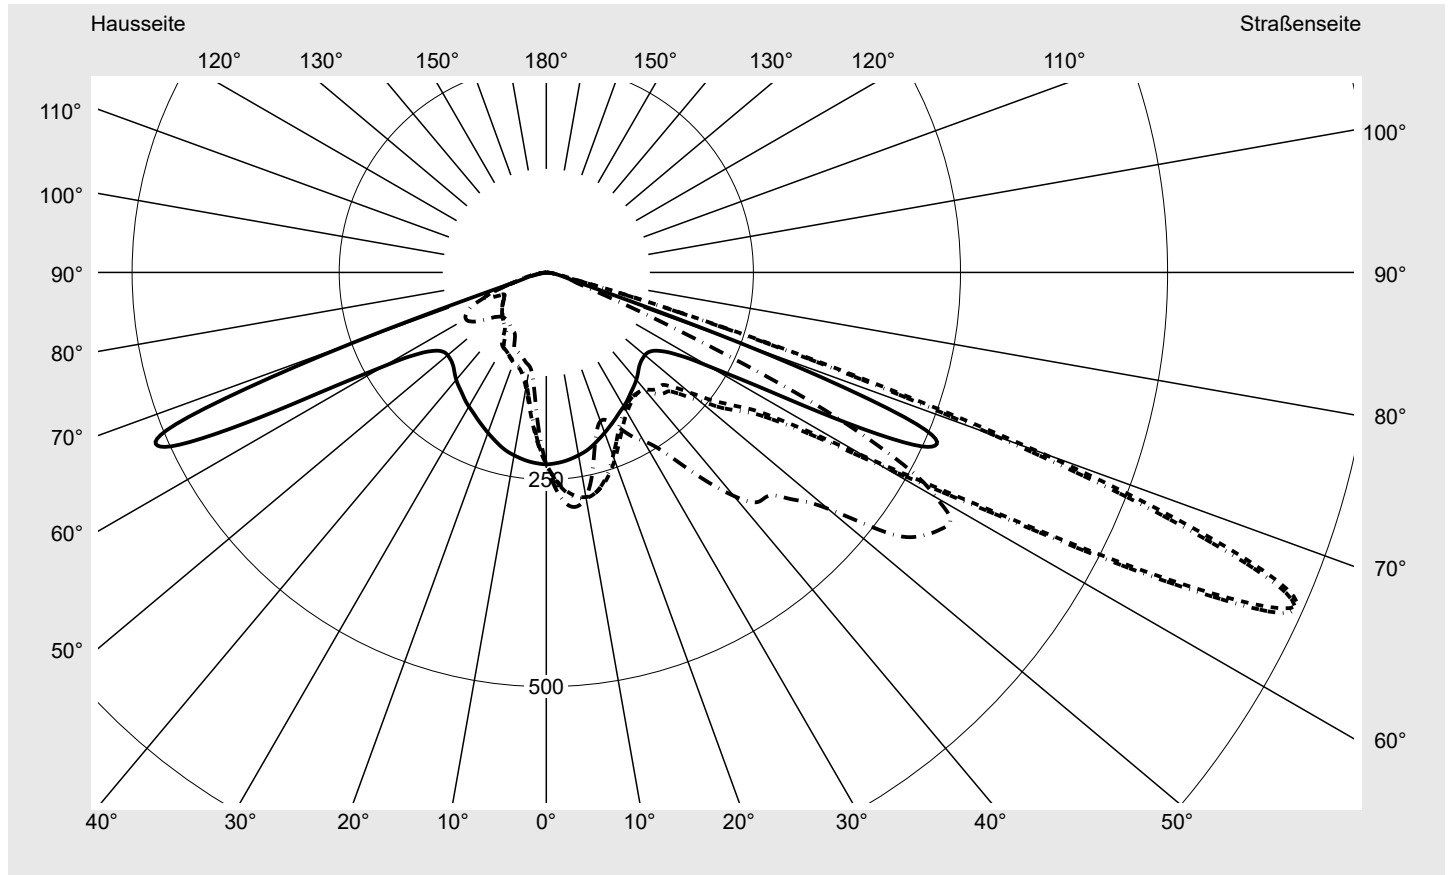

Lichttechnischer Prüfbefund

Familie
Streetlight 21 micro LED

Bestell-Nr.: 5XE1H33S08DB
EAN: 4058352806289

LP-Nummer
59066_627

Ausführung Mastansatz- / Mastaufsatzmontage, Smart Interface oben
Optik asymmetrisch strahlend (PL52)
Abdeckung Einscheibensicherheitsglas (ESG)
Bestückung LED 3000 K | CRI ≥ 70
Betriebsgerät EVG-Smart Interface
Bemessungswerte Nettolichtstrom = 5020 lm
Systemleistung = 39.1 W
Lichtausbeute = 128.4 lm/W

Seriendokumentation
26.10.2022

siteco

Lichtstärke in cd/klm

C180-0

C215-35

C217,5-37,5

C270-90

Imax: 990 cd/klm

Leuchtenbetriebswirkungsgrade

Eta 100.0%
Eta 0° - 90° 100.0%
Eta 90° - 180° 0.0%

Lichtstärkeklasse nach EN13201-2

Klasse: G3
Imax 70° 685.4
Imax 80° 32.5
Imax 90° 0.0
Imax >90° 0.0
Imax >95° 0.0

Messbedingungen