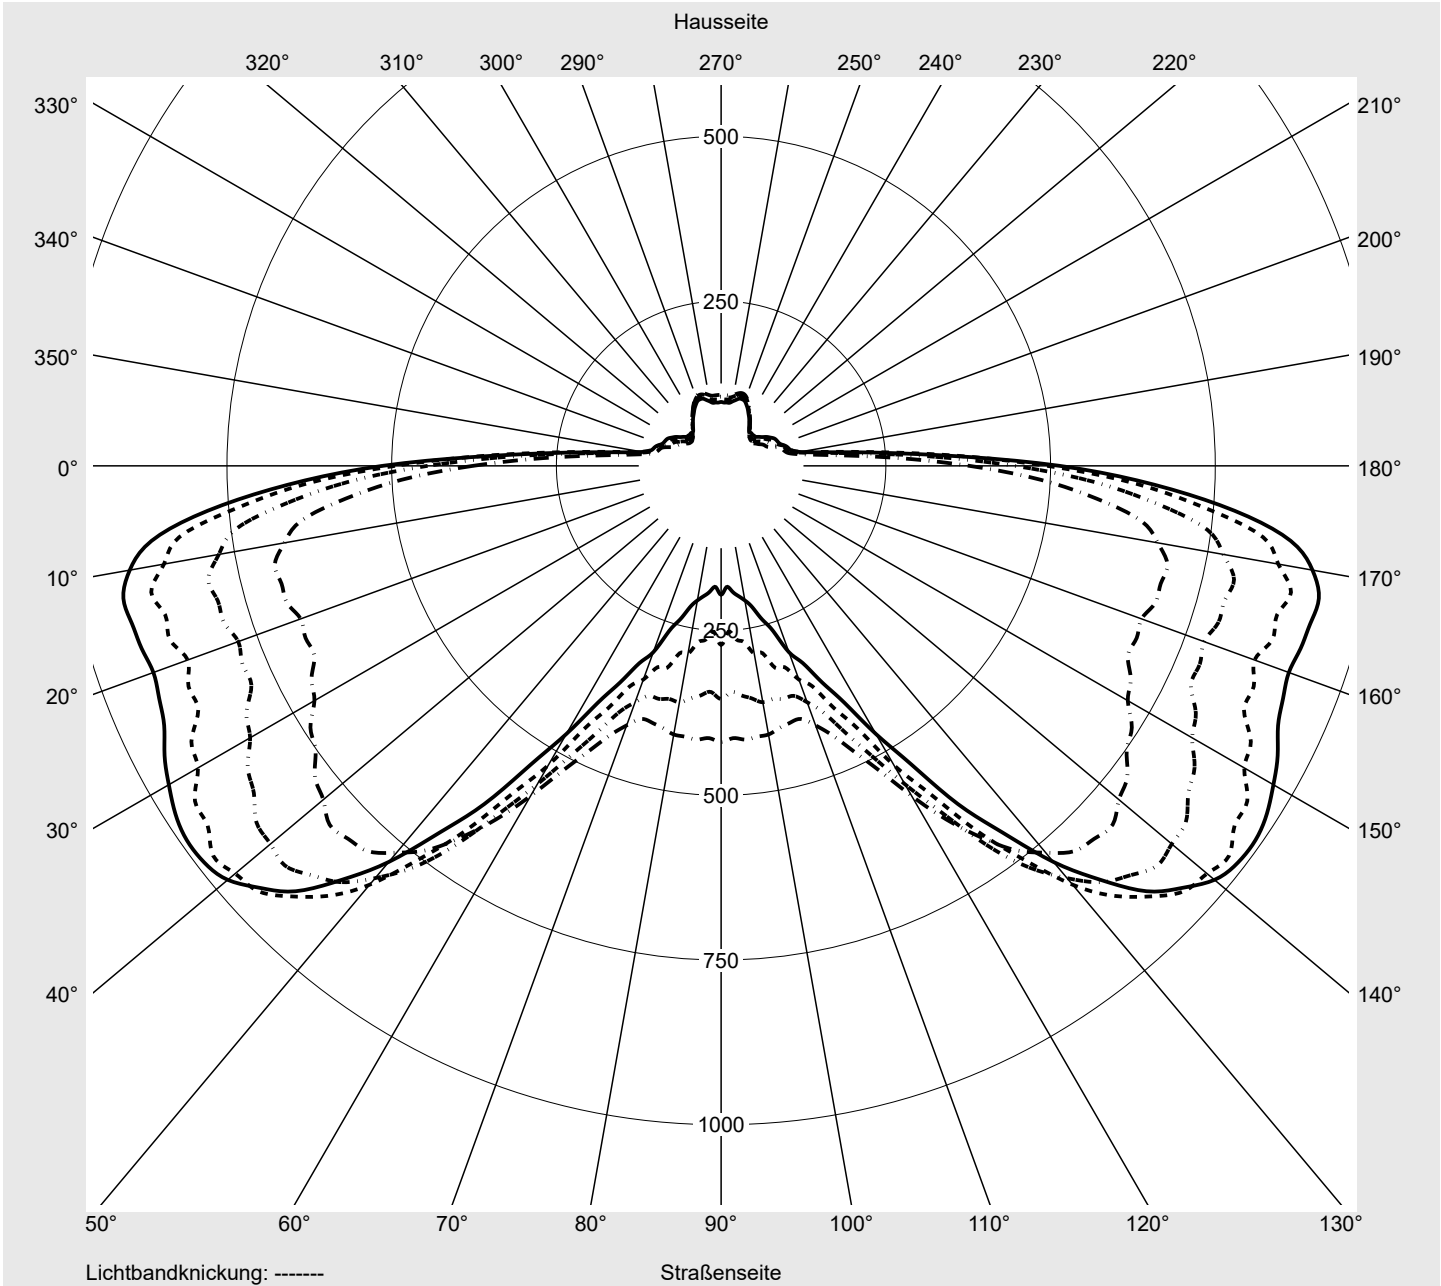

Lichttechnischer Prüfbefund

Familie
Streetlight 21 micro LED

Bestell-Nr.: 5XE1H33S08DB
EAN: 4058352806289

LP-Nummer
59066_627

Ausführung Mastansatz- / Mastaufsatzmontage, Smart Interface oben
Optik asymmetrisch strahlend (PL52)
Abdeckung Einscheibensicherheitsglas (ESG)
Bestückung LED 3000 K | CRI ≥ 70
Betriebsgerät EVG-Smart Interface
Bemessungswerte Nettolichtstrom = 5020 lm
Systemleistung = 39.1 W
Lichtausbeute = 128.4 lm/W

Leuchtenbetriebswirkungsgrade

Eta 100.0%
Eta 0° - 90° 100.0%
Eta 90° - 180° 0.0%

Lichtstärkeklasse nach EN13201-2

Klasse: G3
Imax 70° 685.4
Imax 80° 32.5
Imax 90° 0.0
Imax >90° 0.0
Imax >95° 0.0

Messbedingungen

DIN EN 13032 und DIN 5032

Lichttechnischer Prüfbefund

Familie Streetlight 21 micro LED	Bestell-Nr.: 5XE1H33S08DB EAN: 4058352806289	LP-Nummer 59066_627
--	---	-------------------------------

Kegelmantelkurven in cd/klm **KMK 66°** **KMK 65°** **KMK 64°** **KMK 63°** **siteco**