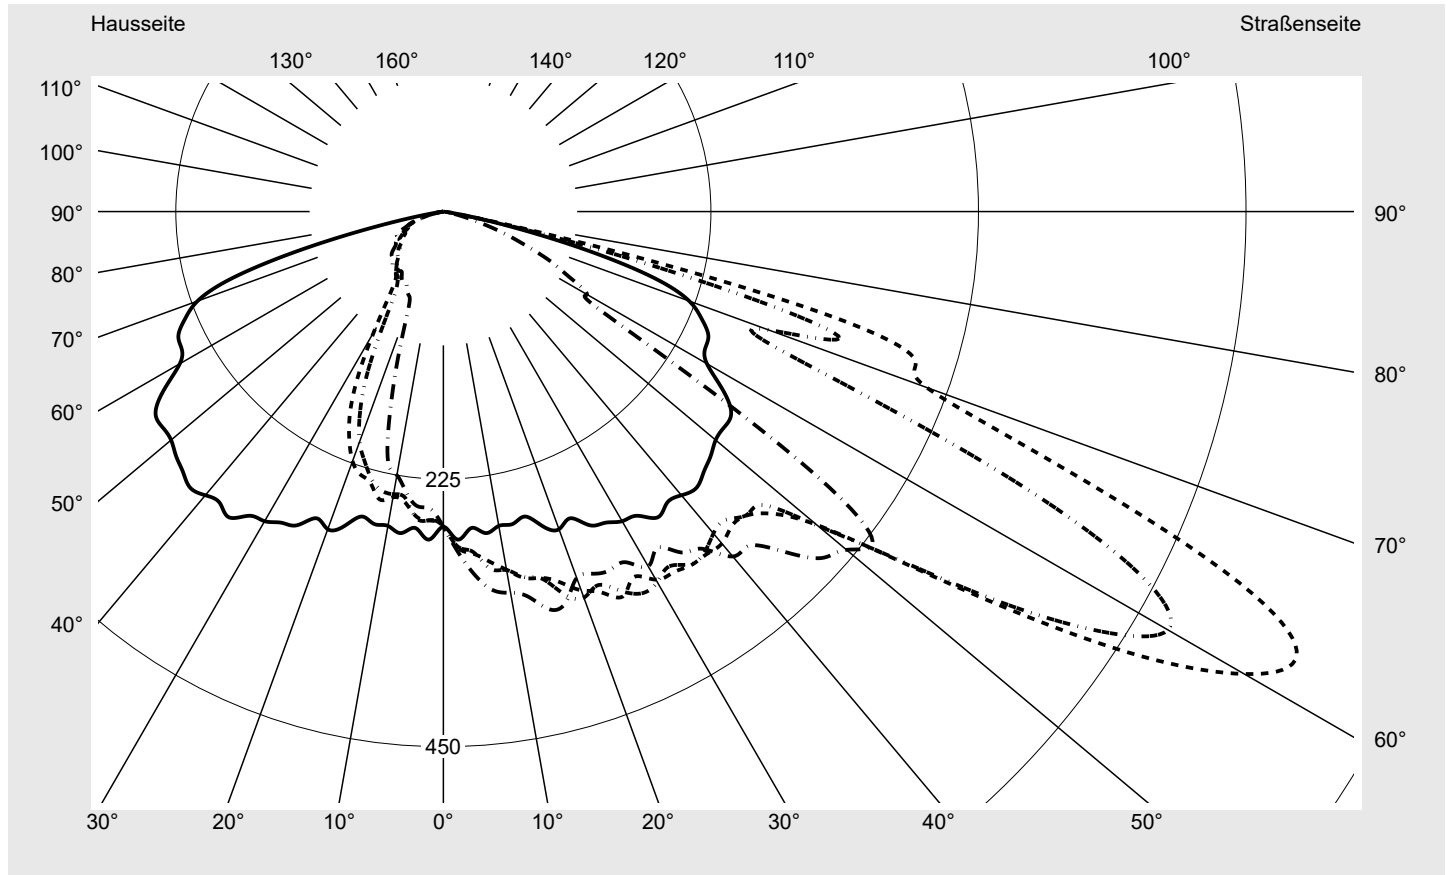

Lichttechnischer Prüfbefund

Familie
Streetlight 21 micro LED

Bestell-Nr.: 5XE1E33S08DB
EAN: 4058352806128

LP-Nummer
59077_915

Ausführung Mastansatz- / Mastaufsatzmontage, Smart Interface oben
Optik asymmetrisch, breit strahlend (STW1.0a)
Abdeckung Einscheibensicherheitsglas (ESG)
Bestückung LED 3000 K | CRI \geq 70
Betriebsgerät EVG-Smart Interface
Bemessungswerte Nettolichtstrom = 5110 lm
Systemleistung = 39.1 W
Lichtausbeute = 130.7 lm/W

Seriendokumentation
26.10.2022

siteco

Lichtstärke in cd/klm

C180-0

C210-30

C215-35

C270-90

Imax: 809 cd/klm

Leuchtenbetriebswirkungsgrade

Eta	100.0%
Eta 0° - 90°	100.0%
Eta 90° - 180°	0.0%

Lichtstärkeklasse nach EN13201-2

Klasse:	G4
Imax 70°	498.7
Imax 80°	32.8
Imax 90°	0.0
Imax >90°	0.0
Imax >95°	0.0

Messbedingungen