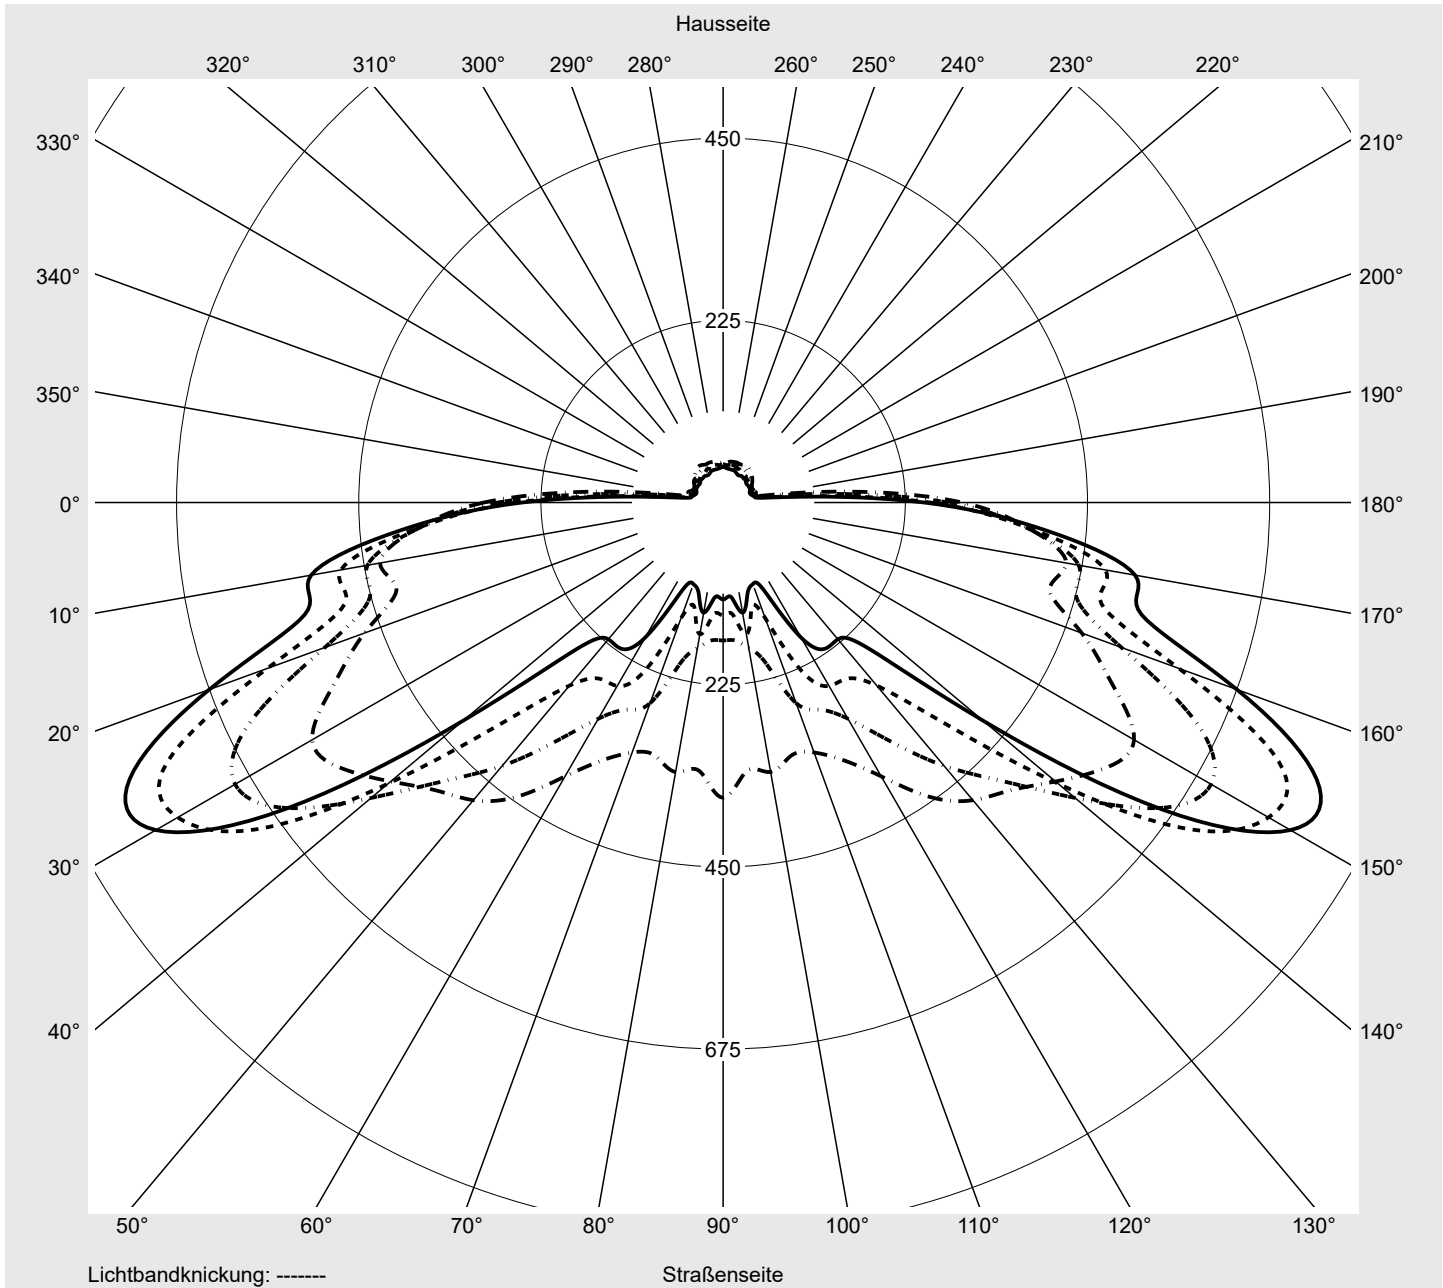

Lichttechnischer Prüfbefund

Familie
Streetlight 21 micro LED

Bestell-Nr.: 5XE1E33S08DB
EAN: 4058352806128

LP-Nummer
59077_915

Ausführung Mastansatz- / Mastaufsatzmontage, Smart Interface oben
Optik asymmetrisch, breit strahlend (STW1.0a)
Abdeckung Einscheibensicherheitsglas (ESG)
Bestückung LED 3000 K | CRI \geq 70
Betriebsgerät EVG-Smart Interface
Bemessungswerte Nettolichtstrom = 5110 lm
Systemleistung = 39.1 W
Lichtausbeute = 130.7 lm/W

Seriendokumentation
26.10.2022

siteco

Lichtstärke in cd/klm

C180-0

C210-30

C215-35

C270-90

Imax: 809 cd/klm

Leuchtenbetriebswirkungsgrade

Eta	100.0%
Eta 0° - 90°	100.0%
Eta 90° - 180°	0.0%

Lichtstärkeklasse nach EN13201-2

Klasse:	G4
Imax 70°	498.7
Imax 80°	32.8
Imax 90°	0.0
Imax >90°	0.0
Imax >95°	0.0

Messbedingungen

DIN EN 13032 und DIN 5032

Lichttechnischer Prüfbefund

Familie Streetlight 21 micro LED	Bestell-Nr.: 5XE1E33S08DB EAN: 4058352806128	LP-Nummer 59077_915
--	---	-------------------------------

Kegelmantelkurven in cd/klm **KMK 62,5°** **KMK 60°** **KMK 57,5°** **KMK 55°** **siteco**