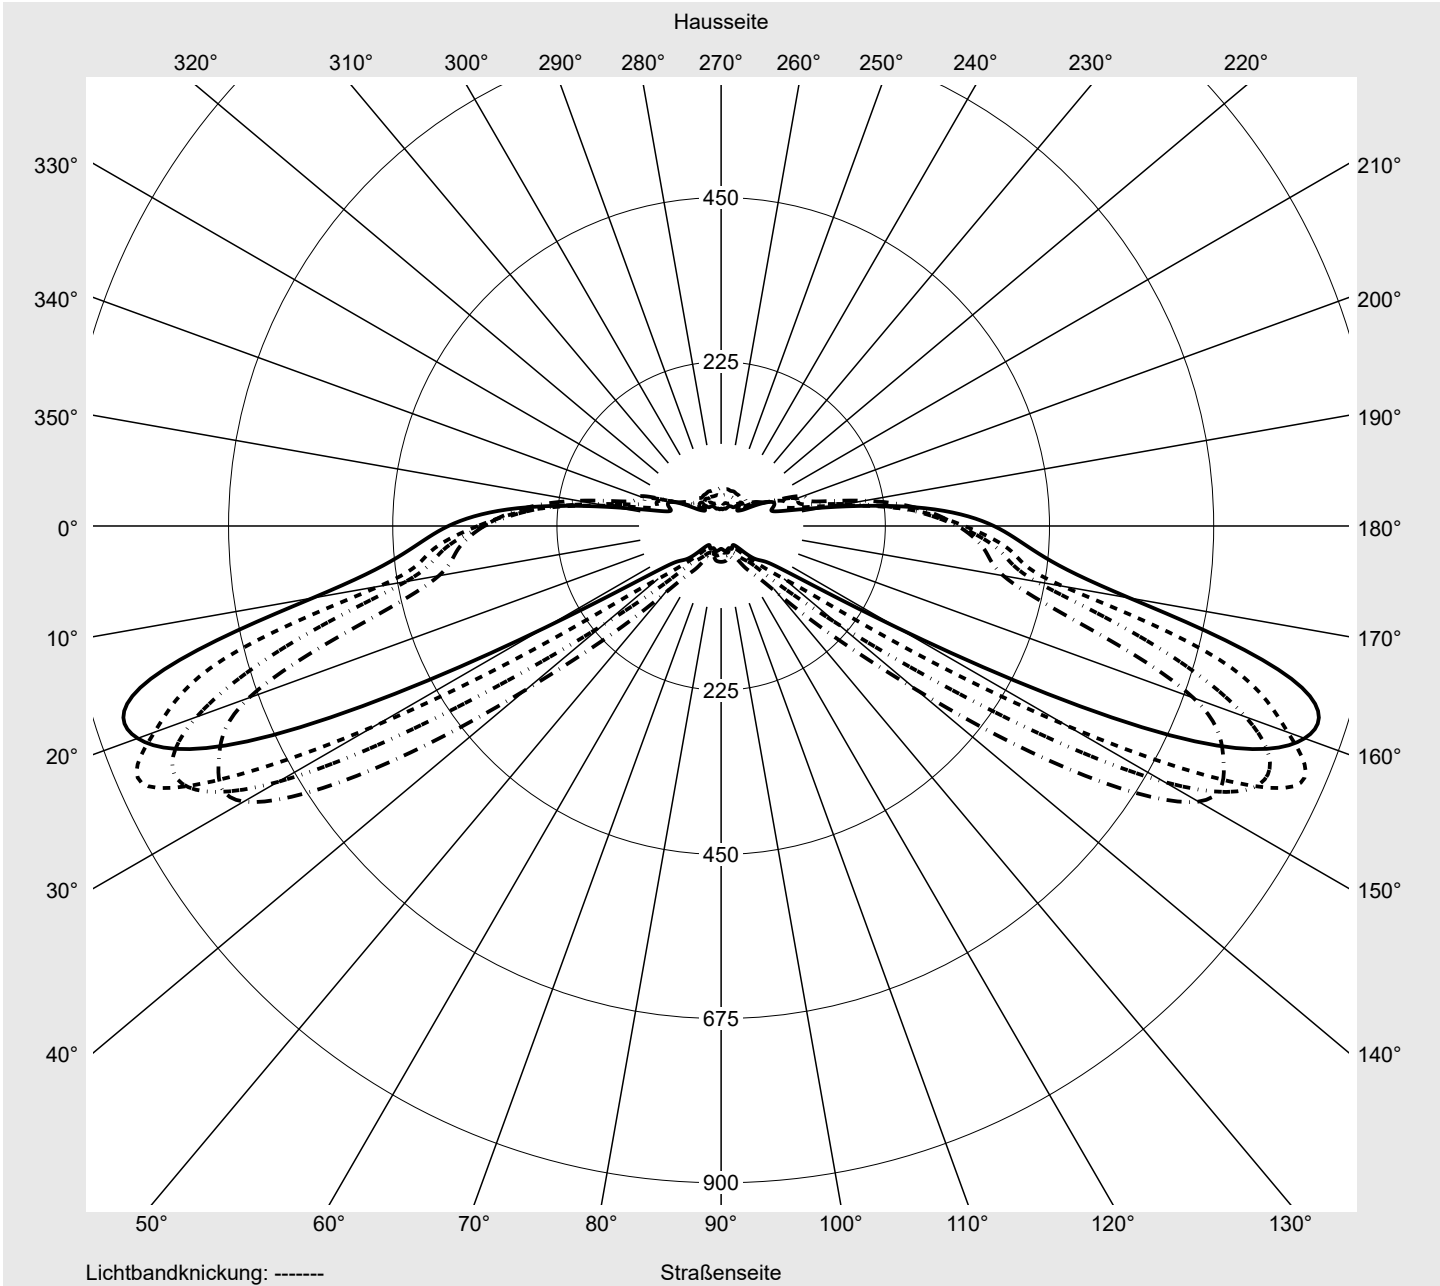

Lichttechnischer Prüfbefund

Familie
Streetlight 21 micro LED

Bestell-Nr.: 5XE1C33T08DB
EAN: 4058352805718

LP-Nummer
59081_930

Ausführung Mastansatz- / Mastaufsatzmontage, Smart Interface oben/unten
Optik asymmetrisch, breit strahlend (ST0.8a)
Abdeckung Einscheibensicherheitsglas (ESG)
Bestückung LED 3000 K | CRI ≥ 70
Betriebsgerät EVG-Smart Interface
Bemessungswerte Nettolichtstrom = 5110 lm
 Systemleistung = 39.1 W
 Lichtausbeute = 130.7 lm/W

Seriendokumentation
26.10.2022

siteco

Lichtstärke in cd/klm

C180-0

C200-20

C205-25

C270-90

Imax: 851 cd/klm

Leuchtenbetriebswirkungsgrade

Eta	100.0%
Eta 0° - 90°	100.0%
Eta 90° - 180°	0.0%

Lichtstärkeklasse nach EN13201-2

Klasse:	G3
Imax 70°	826.1
Imax 80°	99.6
Imax 90°	0.0
Imax >90°	0.0
Imax >95°	0.0

Messbedingungen

Kegelmantelkurven in cd/klm **KMK 67,5°** **KMK 65°** **KMK 62,5°** **KMK 60°** **siteco**

Lichttechnischer Prüfbefund

Familie Streetlight 21 micro LED	Bestell-Nr.: 5XE1C33T08DB EAN: 4058352805718	LP-Nummer 59081_930
Wertetabelle Lichtstärkemessung		Maximale Lichtstärke
		siteco