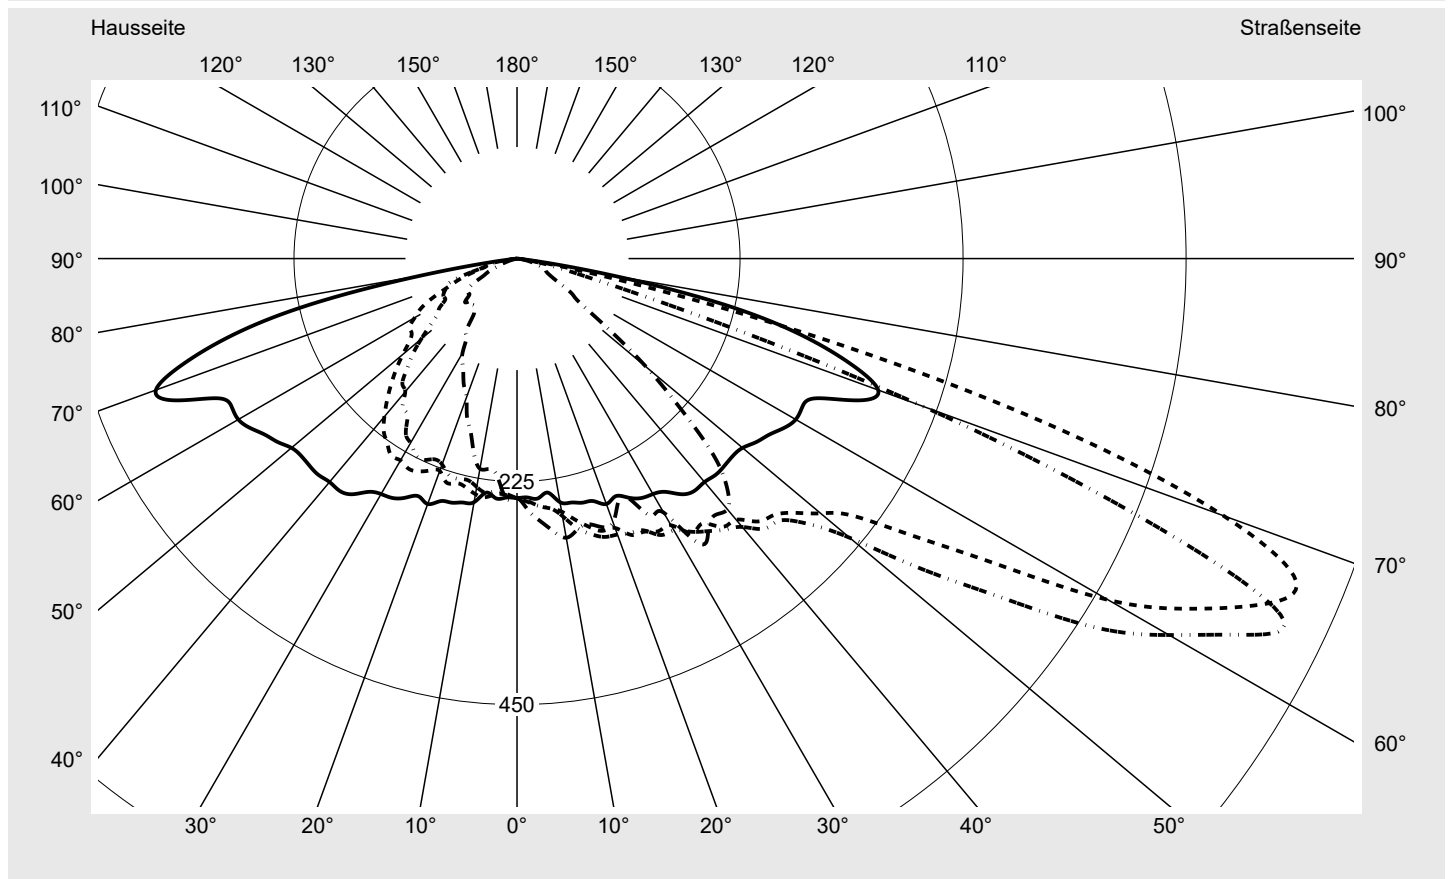

Lichttechnischer Prüfbefund

Familie
Streetlight 21 micro LED

Bestell-Nr.: 5XE1C33T08DB
EAN: 4058352805718

LP-Nummer
59081_930

Ausführung Mastansatz- / Mastaufsatzmontage, Smart Interface oben/unten
Optik asymmetrisch, breit strahlend (ST0.8a)
Abdeckung Einscheibensicherheitsglas (ESG)
Bestückung LED 3000 K | CRI ≥ 70
Betriebsgerät EVG-Smart Interface
Bemessungswerte Nettolichtstrom = 5110 lm
 Systemleistung = 39.1 W
 Lichtausbeute = 130.7 lm/W

Seriendokumentation
26.10.2022

siteco

Lichtstärke in cd/klm

C180-0

C200-20

C205-25

C270-90

Imax: 851 cd/klm

Leuchtenbetriebswirkungsgrade

Eta	100.0%
Eta 0° - 90°	100.0%
Eta 90° - 180°	0.0%

Lichtstärkeklasse nach EN13201-2

Klasse:	G3
Imax 70°	826.1
Imax 80°	99.6
Imax 90°	0.0
Imax >90°	0.0
Imax >95°	0.0

Messbedingungen

Kegelmantelkurven in cd/klm **KMK 67,5°** **KMK 65°** **KMK 62,5°** **KMK 60°** **siteco**

Lichttechnischer Prüfbefund

Familie Streetlight 21 micro LED	Bestell-Nr.: 5XE1C33T08DB EAN: 4058352805718	LP-Nummer 59081_930
Wertetabelle Lichtstärkemessung		Maximale Lichtstärke
		siteco