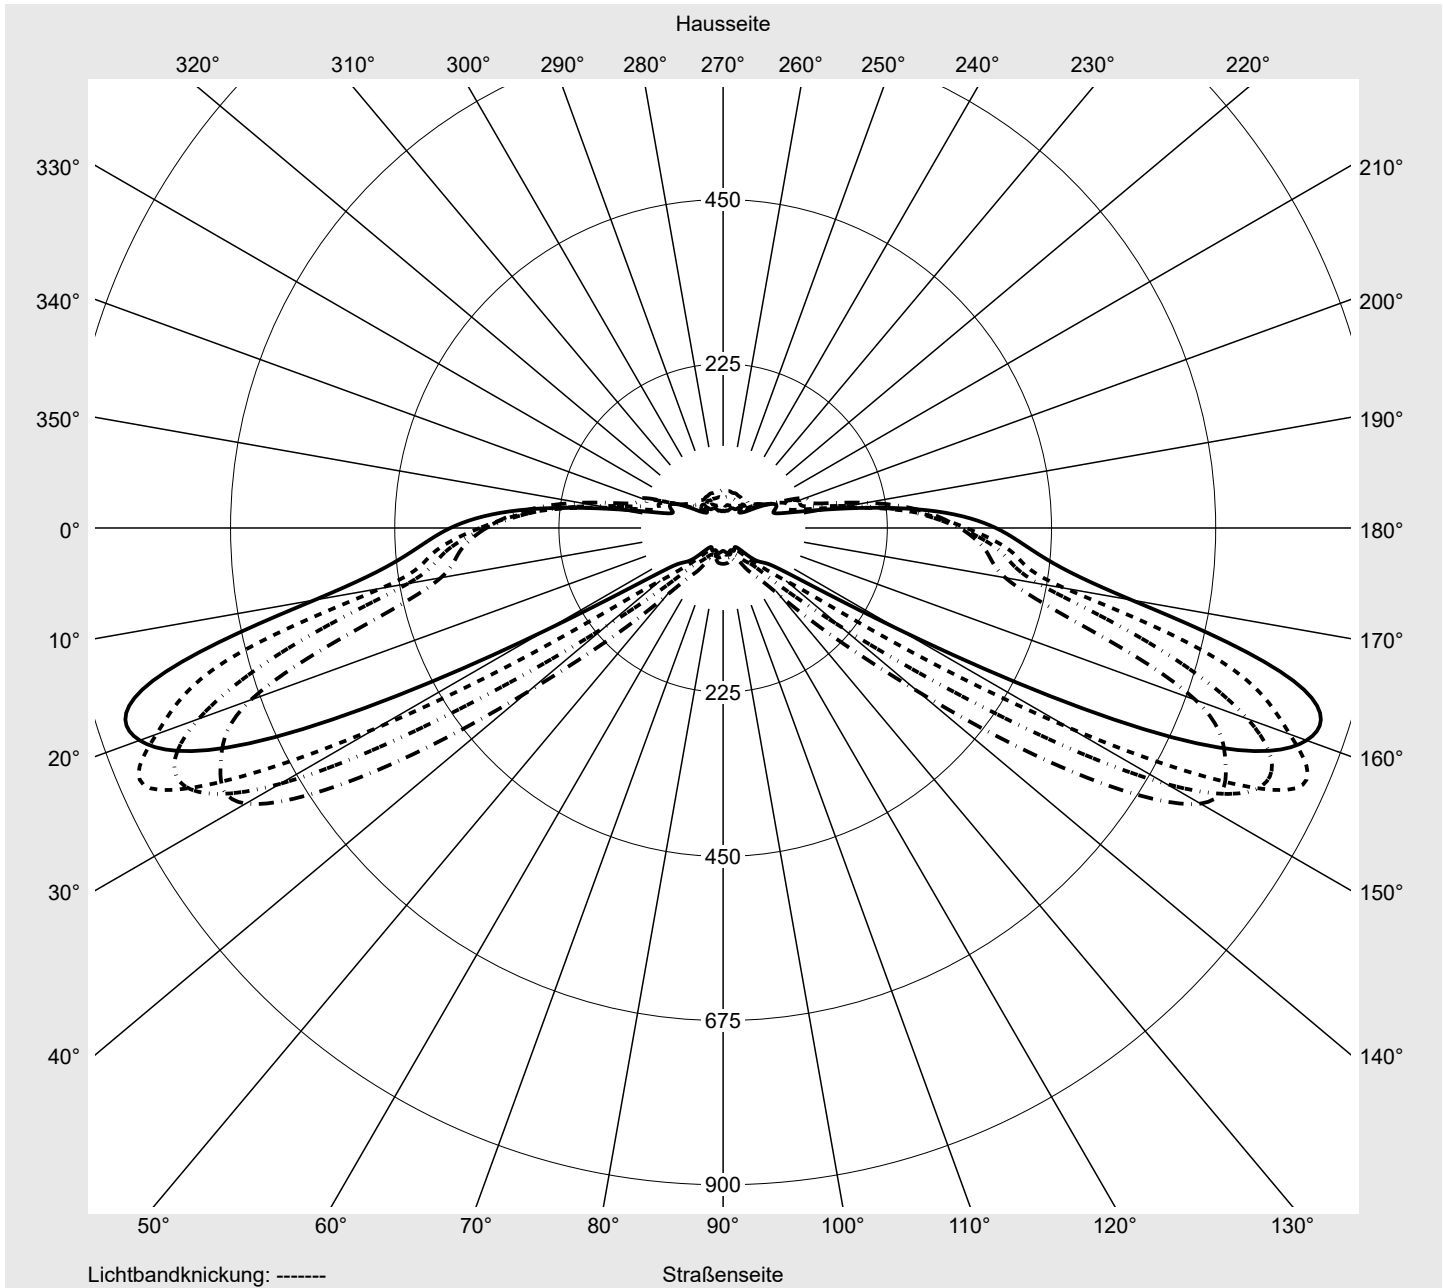

Lichttechnischer Prüfbefund

Familie
Streetlight 21 micro LED

Bestell-Nr.: 5XE1C33S08DB
EAN: 4058352805688

LP-Nummer
59081_925

Ausführung Mastansatz- / Mastaufsatzmontage, Smart Interface oben
Optik asymmetrisch, breit strahlend (ST0.8a)
Abdeckung Einscheibensicherheitsglas (ESG)
Bestückung LED 3000 K | CRI ≥ 70
Betriebsgerät EVG-Smart Interface
Bemessungswerte Nettolichtstrom = 5110 lm
Systemleistung = 39.1 W
Lichtausbeute = 130.7 lm/W

Seriendokumentation
26.10.2022

siteco

Lichtstärke in cd/klm

C180-0

C200-20

C205-25

C270-90

Imax: 851 cd/klm

Leuchtenbetriebswirkungsgrade

Eta 100.0%
Eta 0° - 90° 100.0%
Eta 90° - 180° 0.0%

Lichtstärkeklasse nach EN13201-2

Klasse: G3
Imax 70° 826.1
Imax 80° 99.6
Imax 90° 0.0
Imax >90° 0.0
Imax >95° 0.0

Messbedingungen

Kegelmantelkurven in cd/klm **KMK 67,5°** **KMK 65°** **KMK 62,5°** **KMK 60°** **siteco**

Lichttechnischer Prüfbefund

Familie Streetlight 21 micro LED	Bestell-Nr.: 5XE1C33S08DB EAN: 4058352805688	LP-Nummer 59081_925
Wertetabelle Lichtstärkemessung		Maximale Lichtstärke
		siteco