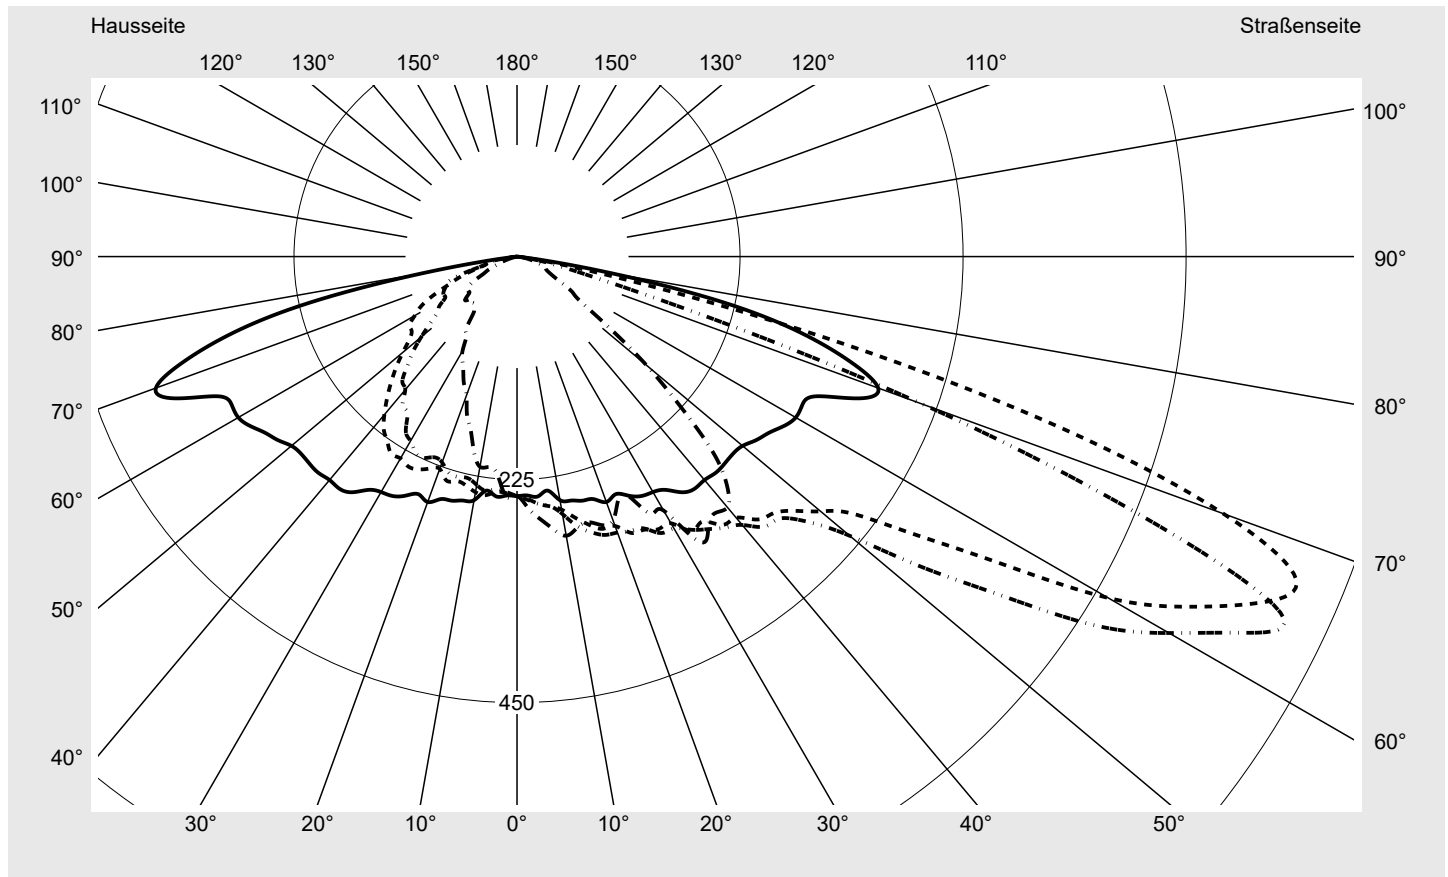

Lichttechnischer Prüfbefund

Familie
Streetlight 21 micro LED

Bestell-Nr.: 5XE1C33S08DB
EAN: 4058352805688

LP-Nummer
59081_925

Ausführung Mastansatz- / Mastaufsatzmontage, Smart Interface oben
Optik asymmetrisch, breit strahlend (ST0.8a)
Abdeckung Einscheibensicherheitsglas (ESG)
Bestückung LED 3000 K | CRI ≥ 70
Betriebsgerät EVG-Smart Interface
Bemessungswerte Nettolichtstrom = 5110 lm
Systemleistung = 39.1 W
Lichtausbeute = 130.7 lm/W

Seriendokumentation
26.10.2022

siteco

Lichtstärke in cd/klm

C180-0

C200-20

C205-25

C270-90

Imax: 851 cd/klm

Leuchtenbetriebswirkungsgrade

Eta 100.0%
Eta 0° - 90° 100.0%
Eta 90° - 180° 0.0%

Lichtstärkeklasse nach EN13201-2

Klasse: G3
Imax 70° 826.1
Imax 80° 99.6
Imax 90° 0.0
Imax >90° 0.0
Imax >95° 0.0

Messbedingungen

Kegelmantelkurven in cd/klm **KMK 67,5°** **KMK 65°** **KMK 62,5°** **KMK 60°** **siteco**

Lichttechnischer Prüfbefund

Familie Streetlight 21 micro LED	Bestell-Nr.: 5XE1C33S08DB EAN: 4058352805688	LP-Nummer 59081_925
Wertetabelle Lichtstärkemessung		Maximale Lichtstärke
		siteco