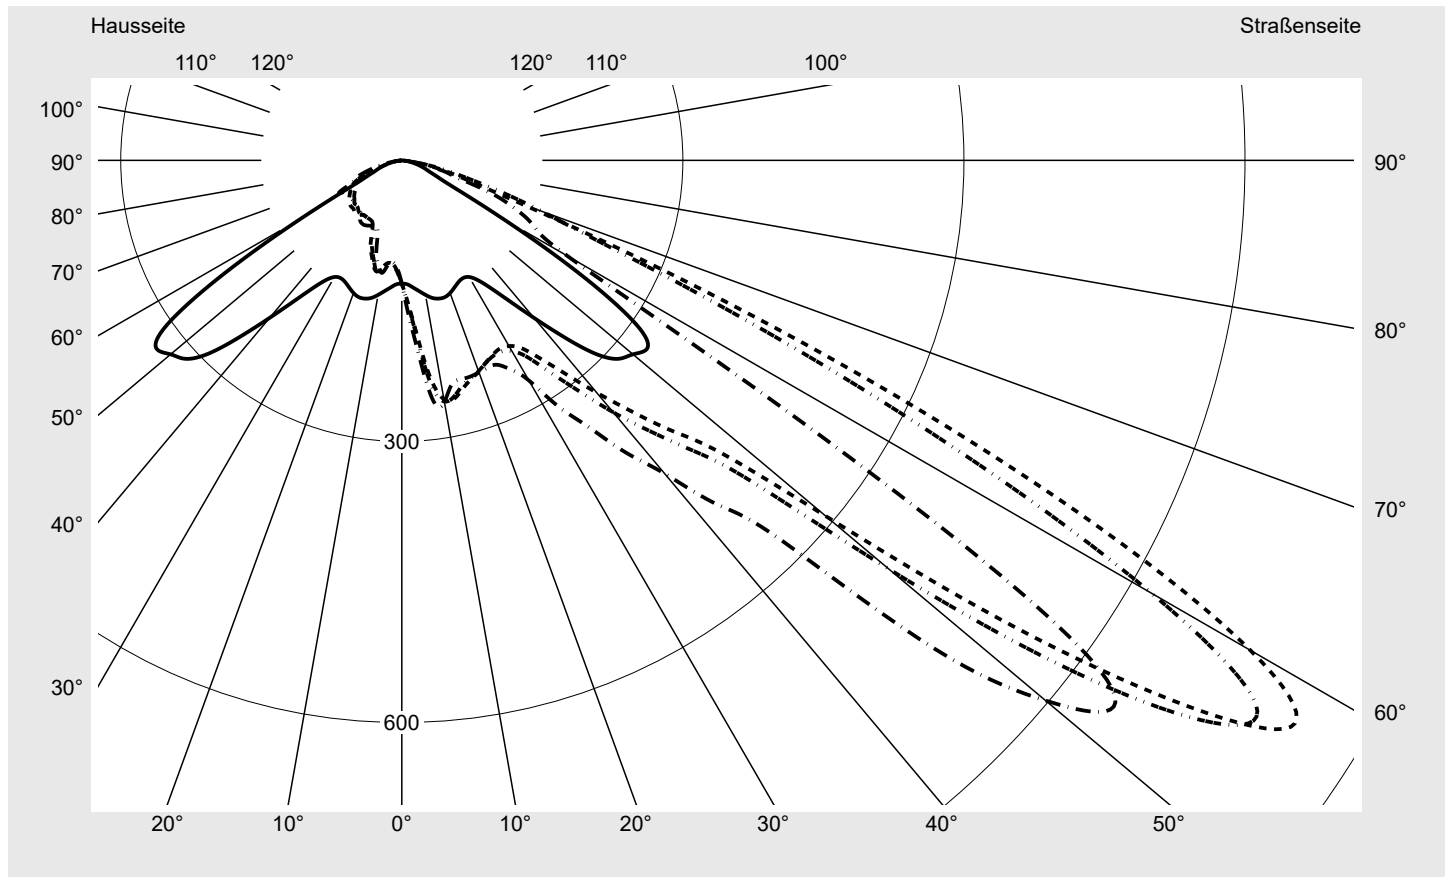

Lichttechnischer Prüfbefund

Familie
Floodlight FL21 mini

Bestell-Nr.: 5XA7776D2E3A
EAN: 4058352657935

LP-Nummer
59252_176

Ausführung	Mastbügel
Optik	asymmetrisch strahlend PL64
Abdeckung	Einscheibensicherheitsglas (ESG)
Bestückung	LED 3000 K CRI ≥ 70
Betriebsgerät	EVG-Smart Interface
Bemessungswerte	Nettolichtstrom = 17220 lm Systemleistung = 142.9 W Lichtausbeute = 120.5 lm/W

Seriendokumentation
26.08.2022

sitEco

Lichtstärke in cd/klm

C180-0

C230-50

C235-55

C270-90

Imax: 1125 cd/klm

Leuchtenbetriebswirkungsgrade

Eta	100.0%
Eta 0° - 90°	100.0%
Eta 90° - 180°	0.0%

Lichtstärkeklasse nach EN13201-2

Klasse:	G6
Imax 70°	159.0
Imax 80°	26.3
Imax 90°	0.0
Imax >90°	0.0
Imax >95°	0.0

Messbedingungen