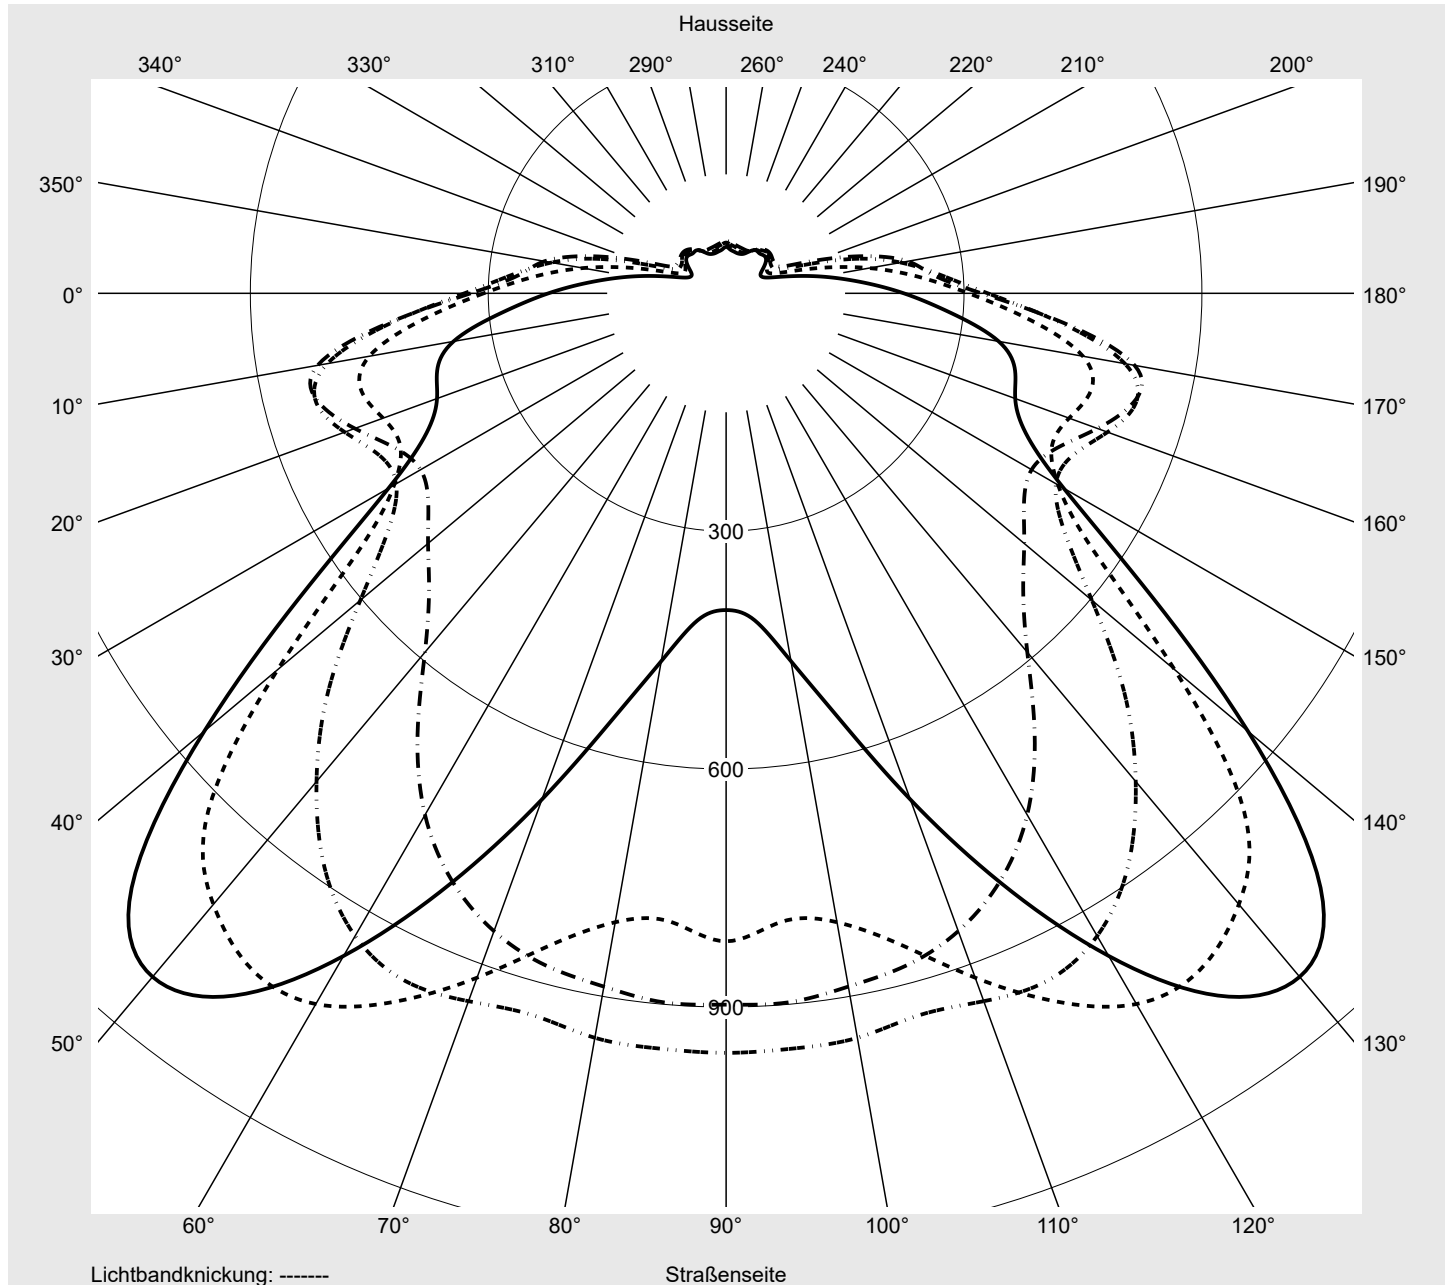

Lichttechnischer Prüfbefund

Familie
Floodlight FL21 mini

Bestell-Nr.: 5XA7776D2E3A
EAN: 4058352657935

LP-Nummer
59252_176

Ausführung	Mastbügel
Optik	asymmetrisch strahlend PL64
Abdeckung	Einscheibensicherheitsglas (ESG)
Bestückung	LED 3000 K CRI ≥ 70
Betriebsgerät	EVG-Smart Interface
Bemessungswerte	Nettolichtstrom = 17220 lm Systemleistung = 142.9 W Lichtausbeute = 120.5 lm/W

Leuchtenbetriebswirkungsgrade

Eta	100.0%
Eta 0° - 90°	100.0%
Eta 90° - 180°	0.0%

Lichtstärkeklasse nach EN13201-2

Klasse:	G6
Imax 70°	159.0
Imax 80°	26.3
Imax 90°	0.0
Imax >90°	0.0
Imax >95°	0.0

Messbedingungen

DIN EN 13032 und DIN 5032

Lichttechnischer Prüfbefund

Familie
Floodlight FL21 mini

Bestell-Nr.: 5XA7776D2E3A
EAN: 4058352657935

LP-Nummer
59252_176

Kegelmantelkurven in cd/klm

KMK 57,5°

KMK 55°

KMK 52,5°

KMK 50°

siteco

Lichttechnischer Prüfbefund

Familie Floodlight FL21 mini	Bestell-Nr.: 5XA7776D2E3A EAN: 4058352657935	LP-Nummer 59252_176
Wertetabelle Lichtstärkemessung		Maximale Lichtstärke
		siteco