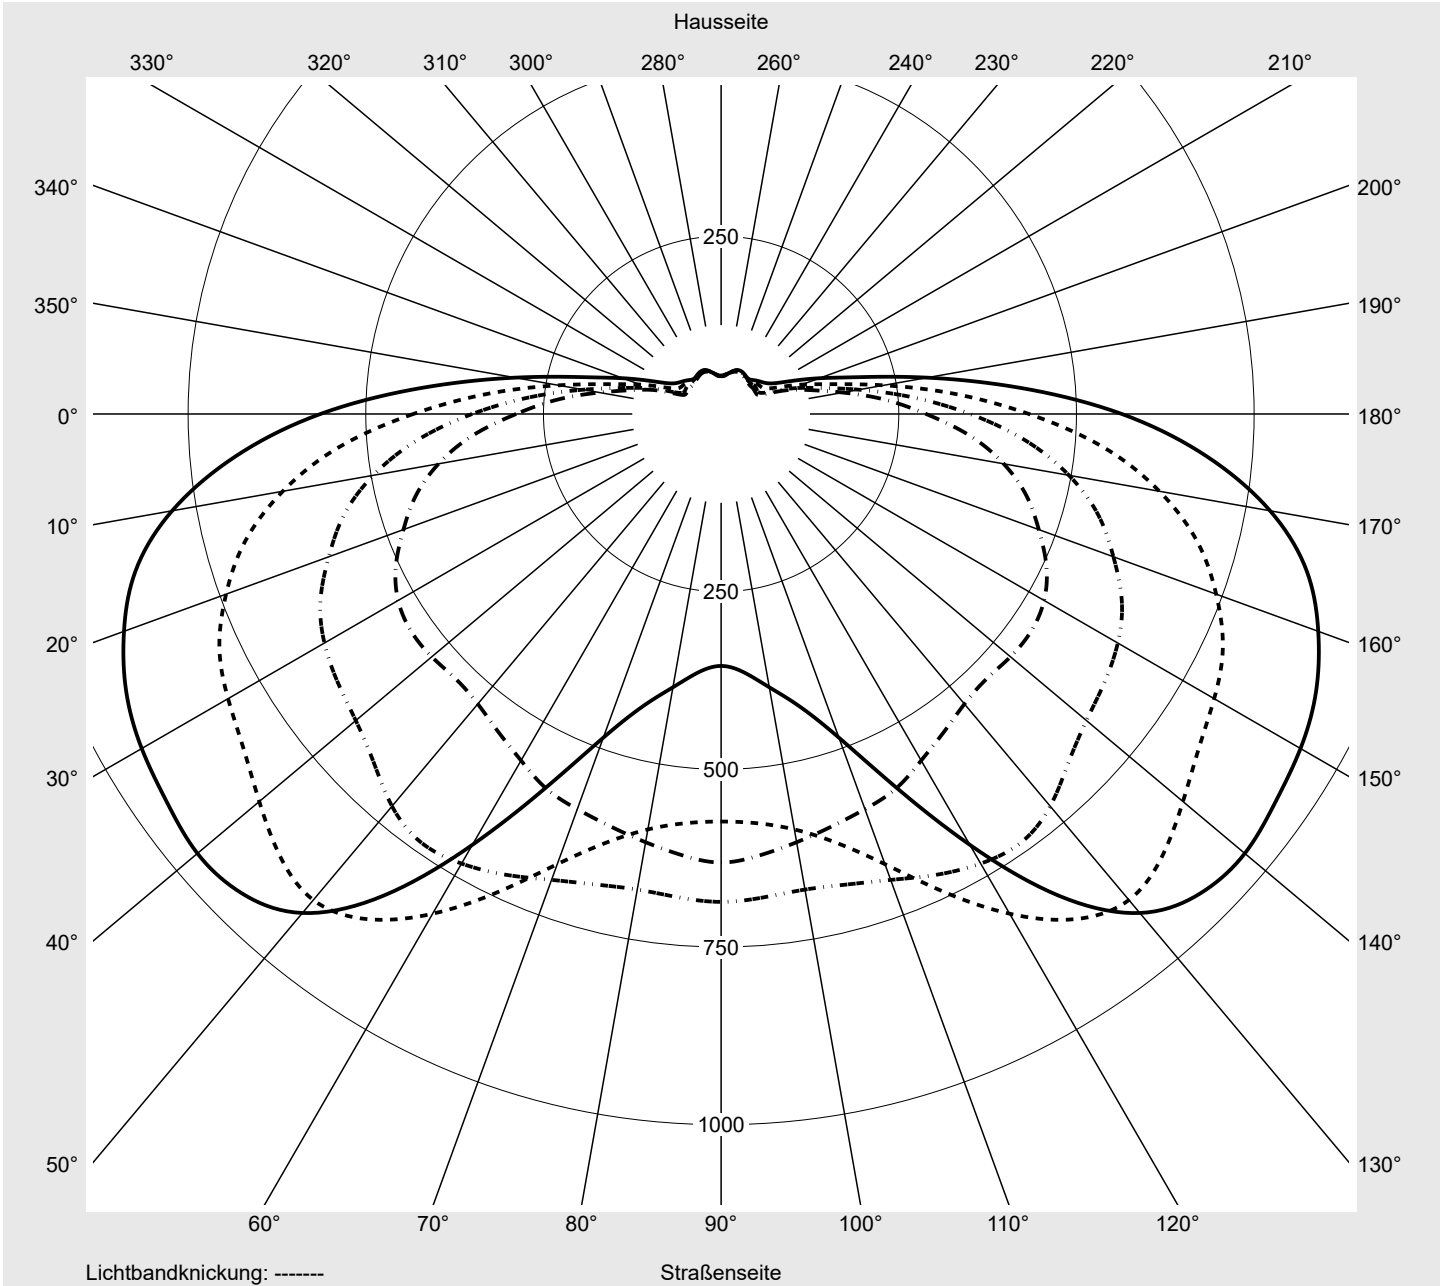

Lichttechnischer Prüfbefund

Familie Floodlight FL21 mini	Bestell-Nr.: 5XA7772B4A3A EAN: 4058352654378	LP-Nummer 59304_76

Kegelmantelkurven in cd/klm   **KMK 57,5°**   **KMK 55°**   **KMK 52,5°**   **KMK 50°**   **siteco**

Lichttechnischer Prüfbefund

Familie Floodlight FL21 mini	Bestell-Nr.: 5XA7772B4A3A EAN: 4058352654378	LP-Nummer 59304_76
Wertetabelle Lichtstärkemessung		Maximale Lichtstärke
		siteco

C- Ebenen	0° 180°	5° 175°	10° 170°	15° 165°	20° 160°	25° 155°	30° 150°	35° 145°	40° 140°	45° 135°	50° 130°	55° 125°	60° 120°
γ	Lichtstärke in cd/klm												
0,0°	157.1	157.1	157.1	157.1	157.1	157.1	157.1	157.1	157.1	157.1	157.1	157.1	157.1
2,5°	156.9	157.8	158.6	159.4	160.2	161.0	161.7	162.4	163.1	163.7	164.4	165.0	165.6
5,0°	158.3	160.3	161.9	163.5	165.0	166.4	167.6	168.8	170.0	171.0	172.1	173.0	174.0
7,5°	161.4	164.1	166.5	168.8	170.8	172.7	174.4	175.8	177.2	178.4	179.5	180.6	181.6
10,0°	164.4	168.1	171.3	174.2	176.8	179.2	181.2	182.9	184.5	185.9	187.2	188.4	189.4
12,5°	167.4	171.9	175.9	179.6	182.7	185.7	188.2	190.5	192.5	194.4	195.9	197.4	198.5
15,0°	169.2	174.7	179.7	184.2	188.1	191.7	195.0	198.2	200.9	203.5	205.4	207.1	208.3
17,5°	170.1	176.8	183.0	188.6	193.4	198.0	202.4	206.5	210.2	213.4	215.9	217.8	219.1
20,0°	170.8	178.9	186.4	193.1	198.9	204.6	210.0	215.2	219.8	223.8	226.6	229.0	230.4
22,5°	172.9	182.4	191.1	199.1	206.0	212.8	219.3	225.5	231.1	236.1	239.6	242.2	243.8
25,0°	175.2	186.7	196.7	206.0	214.3	222.5	230.0	237.3	244.1	250.2	255.0	258.3	259.3
27,5°	179.0	192.2	203.8	214.5	224.8	234.2	242.1	249.6	257.6	265.9	272.7	276.2	277.6
30,0°	182.1	198.0	211.4	223.9	236.8	246.8	255.3	263.0	271.9	282.7	291.6	295.0	295.2
32,5°	186.3	204.6	220.0	233.6	246.8	258.6	268.6	277.2	285.6	299.6	313.0	316.6	314.8
35,0°	190.7	212.2	229.6	244.3	257.6	270.0	281.5	292.9	302.1	317.6	336.0	344.0	332.8
37,5°	197.0	222.6	243.9	261.0	276.5	291.4	305.0	318.1	325.8	337.0	354.4	355.4	337.3
40,0°	202.1	234.4	261.9	285.4	306.6	325.4	340.0	349.0	349.7	353.0	352.8	344.0	326.3
42,5°	210.8	246.5	277.6	303.1	326.1	347.8	364.5	372.2	370.8	365.9	352.1	338.3	320.8
45,0°	224.6	267.6	303.3	332.4	357.2	380.8	398.8	405.5	401.1	387.6	369.4	352.4	336.5
47,5°	252.0	299.0	341.4	375.5	403.1	429.0	447.0	452.6	447.0	431.9	416.5	405.9	403.2
50,0°	288.4	351.5	403.8	444.9	475.7	505.0	524.8	532.6	531.5	527.6	532.6	546.3	563.0
52,5°	350.2	430.3	497.0	549.5	587.4	622.1	644.5	658.5	671.1	691.9	720.5	736.0	730.5
55,0°	433.2	540.5	626.3	693.6	741.3	779.0	801.1	820.5	848.3	878.5	892.7	867.8	812.0
57,5°	563.9	686.2	784.4	853.1	894.2	923.7	941.4	952.1	962.0	953.8	916.6	827.1	700.1
60,0°	645.7	773.4	861.0	921.1	936.8	940.1	941.0	920.1	877.5	808.2	711.0	584.2	450.7
62,5°	601.4	706.1	762.3	796.7	772.7	741.4	711.6	663.9	591.2	503.0	409.0	323.3	249.9
65,0°	409.8	448.6	471.6	480.8	450.9	418.9	389.1	352.4	303.7	251.6	208.1	168.8	130.0
67,5°	142.0	167.5	172.5	173.5	165.4	156.1	148.4	136.4	124.0	107.2	91.4	76.1	61.2
70,0°	49.3	49.2	46.7	47.4	48.3	48.8	50.1	50.4	52.3	51.7	51.7	53.8	51.3
72,5°	24.2	24.8	24.5	24.7	25.7	27.0	28.6	31.5	34.4	37.5	41.5	41.6	39.5
75,0°	19.2	21.9	20.2	19.9	20.5	20.8	21.6	24.6	26.1	26.6	28.4	29.8	29.8
77,5°	16.4	17.9	15.3	14.7	15.2	15.4	16.1	17.2	18.1	18.6	19.1	20.4	20.9
80,0°	12.2	11.0	10.3	9.9	10.2	10.8	10.9	11.8	12.7	13.2	13.0	13.2	14.0
82,5°	6.4	7.0	5.8	5.8	6.1	6.6	7.3	7.3	7.7	8.7	8.4	8.0	8.4
85,0°	2.9	3.0	2.8	2.8	3.1	3.3	3.7	3.6	3.6	3.7	3.7	3.8	3.8
87,5°	1.2	1.2	1.2	1.2	1.2	1.2	1.2	1.2	1.1	1.1	1.0	0.9	0.9
90,0°	0.0	0.0	0.0	0.0	0.0	0.0	0.0	0.0	0.0	0.0	0.0	0.0	0.0