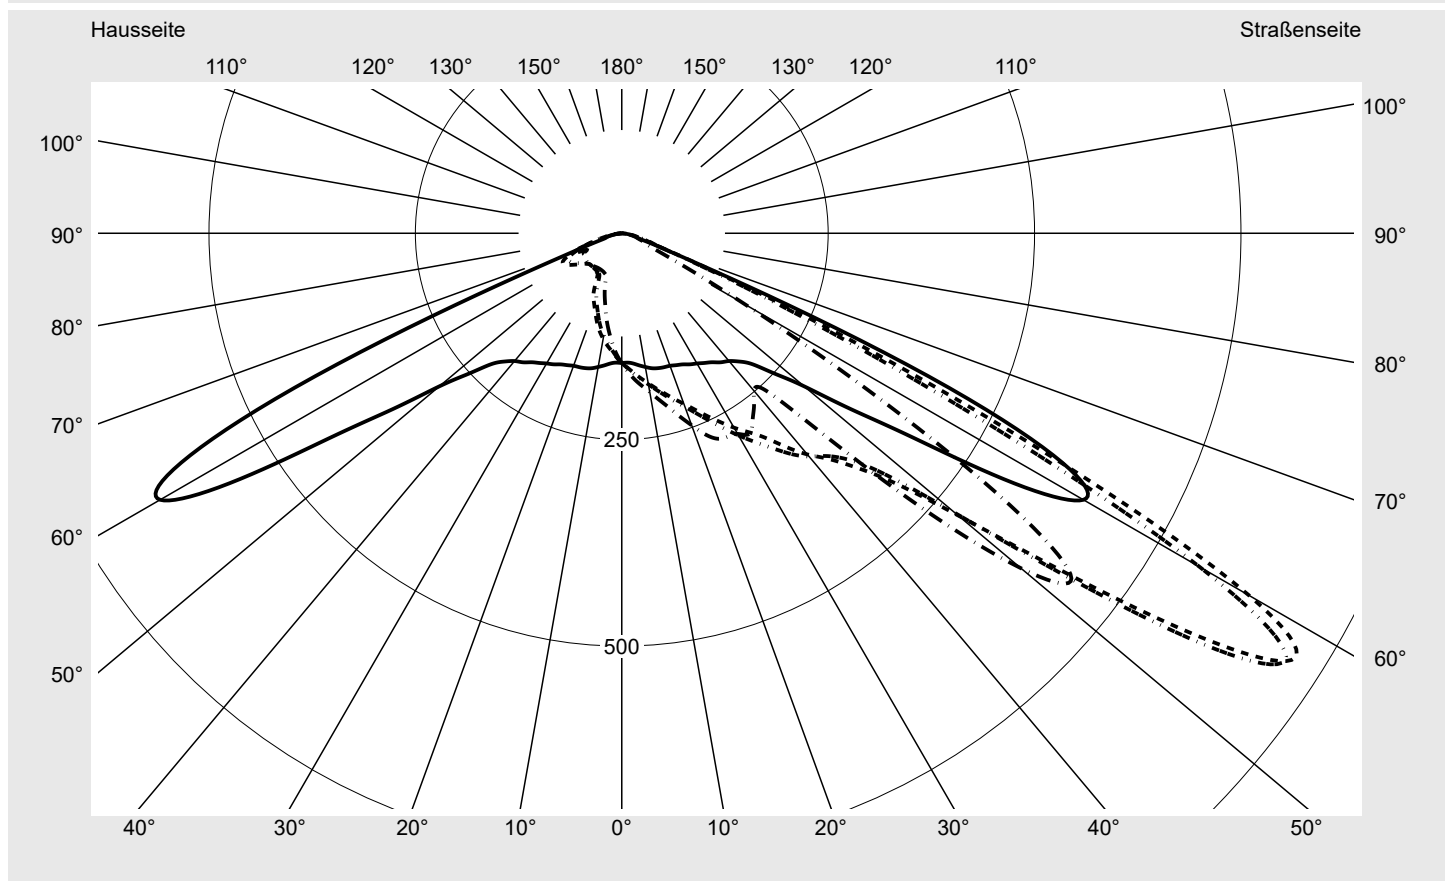

Lichttechnischer Prüfbefund

Familie
Floodlight FL21 mini

Bestell-Nr.: 5XA7772B4A3A
EAN: 4058352654378

LP-Nummer
59304_76

Ausführung	Mastbügel
Optik	asymmetrisch strahlend PL43
Abdeckung	Einscheibensicherheitsglas (ESG)
Bestückung	LED 4000 K CRI ≥ 70
Betriebsgerät	EVG SITECO iQ
Bemessungswerte	Nettolichtstrom = 6660 lm Systemleistung = 45.5 W Lichtausbeute = 146.4 lm/W

Seriendokumentation
26.08.2022

siteco

Lichtstärke in cd/klm

C180-0

C220-40

C225-45

C270-90

Imax: 962 cd/klm

Leuchtenbetriebswirkungsgrade

Eta	100.0%
Eta 0° - 90°	100.0%
Eta 90° - 180°	0.0%

Lichtstärkeklasse nach EN13201-2

Klasse:	G6
Imax 70°	58.9
Imax 80°	16.9
Imax 90°	0.0
Imax >90°	0.0
Imax >95°	0.0

Messbedingungen