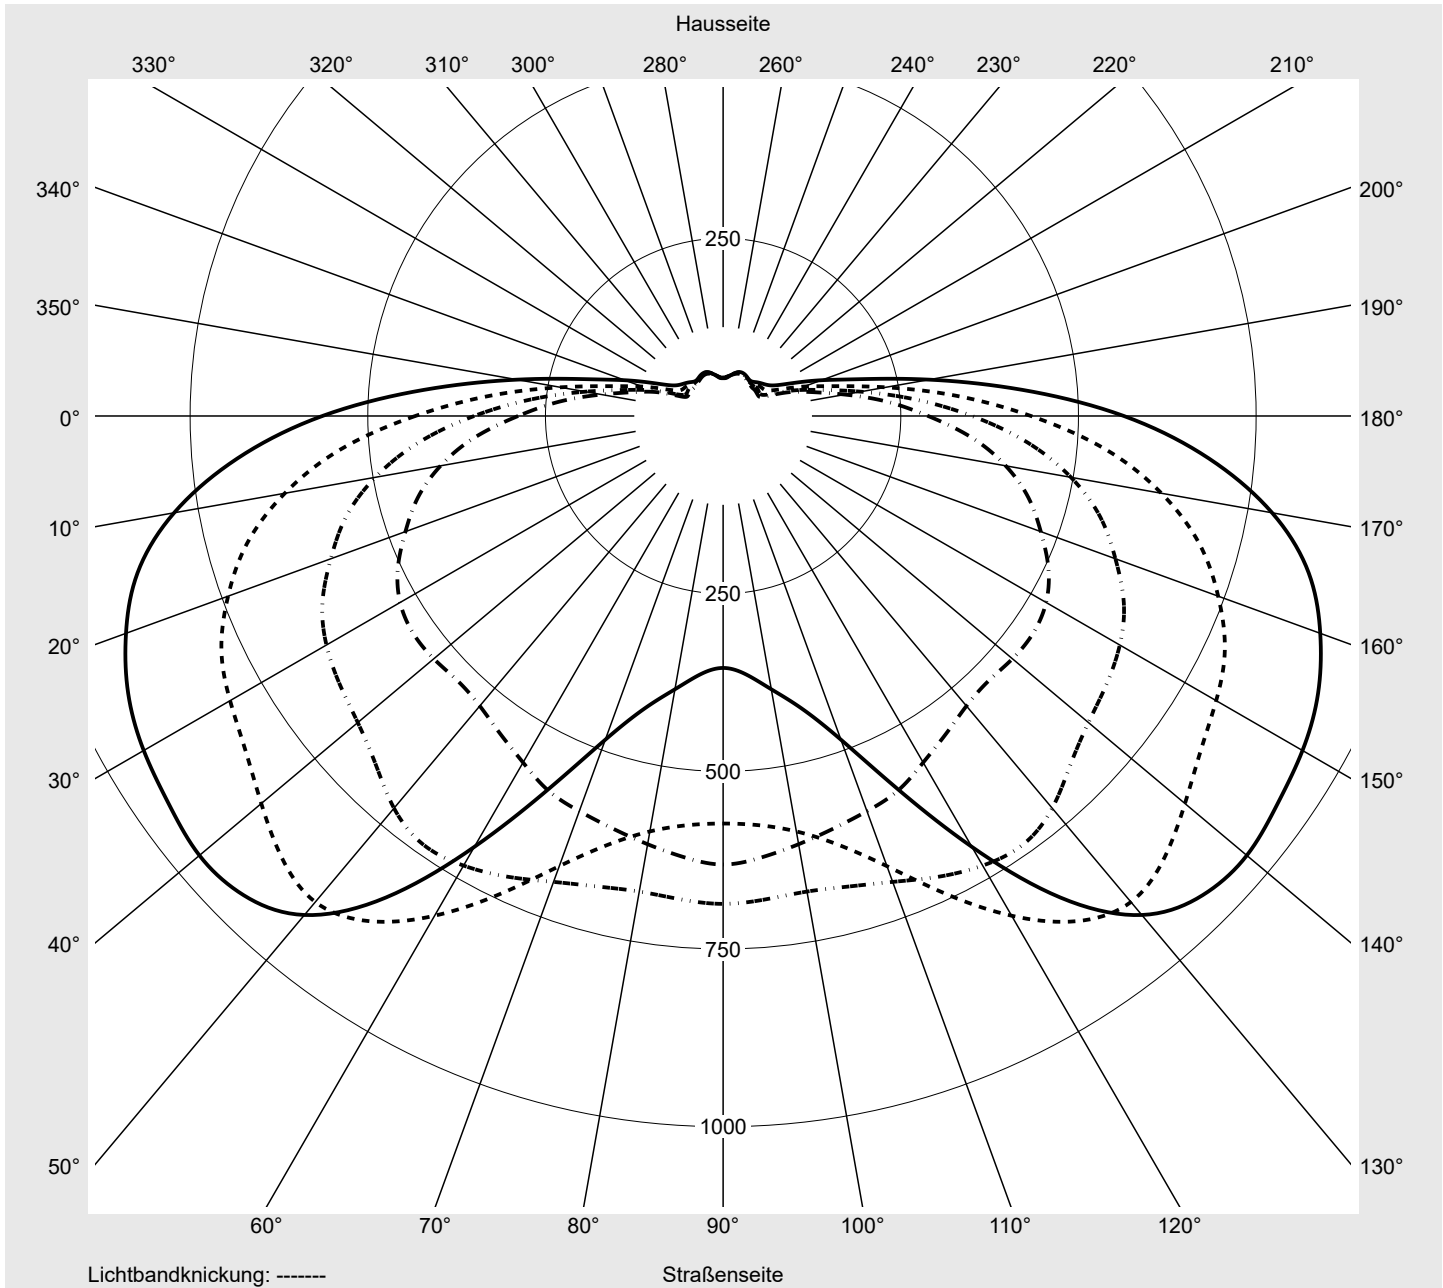

Lichttechnischer Prüfbefund

Familie Floodlight FL21 mini	Bestell-Nr.: 5XA7772B2A3A EAN: 4058352653937	LP-Nummer 59304_73

Kegelmantelkurven in cd/klm   **KMK 57,5°**   **KMK 55°**   **KMK 52,5°**   **KMK 50°**   **siteco**

Lichttechnischer Prüfbefund

Familie Floodlight FL21 mini	Bestell-Nr.: 5XA7772B2A3A EAN: 4058352653937	LP-Nummer 59304_73
Wertetabelle Lichtstärkemessung		Maximale Lichtstärke
		siteco

C- Ebenen	0° 180°	5° 175°	10° 170°	15° 165°	20° 160°	25° 155°	30° 150°	35° 145°	40° 140°	45° 135°	50° 130°	55° 125°	60° 120°
γ	Lichtstärke in cd/klm												
0,0°	157.1	157.1	157.1	157.1	157.1	157.1	157.1	157.1	157.1	157.1	157.1	157.1	157.1
2,5°	156.9	157.8	158.6	159.4	160.2	161.0	161.7	162.4	163.1	163.7	164.4	165.0	165.6
5,0°	158.3	160.3	161.9	163.5	165.0	166.4	167.6	168.8	170.0	171.0	172.1	173.0	174.0
7,5°	161.4	164.1	166.5	168.8	170.8	172.7	174.4	175.8	177.2	178.4	179.5	180.6	181.6
10,0°	164.4	168.1	171.3	174.2	176.8	179.2	181.2	182.9	184.5	185.9	187.2	188.4	189.4
12,5°	167.4	171.9	175.9	179.6	182.7	185.7	188.2	190.5	192.5	194.4	195.9	197.4	198.5
15,0°	169.2	174.7	179.7	184.2	188.1	191.7	195.0	198.2	200.9	203.5	205.4	207.1	208.3
17,5°	170.1	176.8	183.0	188.6	193.4	198.0	202.4	206.5	210.2	213.4	215.9	217.8	219.1
20,0°	170.8	178.9	186.4	193.1	198.9	204.6	210.0	215.2	219.8	223.8	226.6	229.0	230.4
22,5°	172.9	182.4	191.1	199.1	206.0	212.8	219.3	225.5	231.1	236.1	239.6	242.2	243.8
25,0°	175.2	186.7	196.7	206.0	214.3	222.5	230.0	237.3	244.1	250.2	255.0	258.3	259.3
27,5°	179.0	192.2	203.8	214.5	224.8	234.2	242.1	249.6	257.6	265.9	272.7	276.2	277.6
30,0°	182.1	198.0	211.4	223.9	236.8	246.8	255.3	263.0	271.9	282.7	291.6	295.0	295.2
32,5°	186.3	204.6	220.0	233.6	246.8	258.6	268.6	277.2	285.6	299.6	313.0	316.6	314.8
35,0°	190.7	212.2	229.6	244.3	257.6	270.0	281.5	292.9	302.1	317.6	336.0	344.0	332.8
37,5°	197.0	222.6	243.9	261.0	276.5	291.4	305.0	318.1	325.8	337.0	354.4	355.4	337.3
40,0°	202.1	234.4	261.9	285.4	306.6	325.4	340.0	349.0	349.7	353.0	352.8	344.0	326.3
42,5°	210.8	246.5	277.6	303.1	326.1	347.8	364.5	372.2	370.8	365.9	352.1	338.3	320.8
45,0°	224.6	267.6	303.3	332.4	357.2	380.8	398.8	405.5	401.1	387.6	369.4	352.4	336.5
47,5°	252.0	299.0	341.4	375.5	403.1	429.0	447.0	452.6	447.0	431.9	416.5	405.9	403.2
50,0°	288.4	351.5	403.8	444.9	475.7	505.0	524.8	532.6	531.5	527.6	532.6	546.3	563.0
52,5°	350.2	430.3	497.0	549.5	587.4	622.1	644.5	658.5	671.1	691.9	720.5	736.0	730.5
55,0°	433.2	540.5	626.3	693.6	741.3	779.0	801.1	820.5	848.3	878.5	892.7	867.8	812.0
57,5°	563.9	686.2	784.4	853.1	894.2	923.7	941.4	952.1	962.0	953.8	916.6	827.1	700.1
60,0°	645.7	773.4	861.0	921.1	936.8	940.1	941.0	920.1	877.5	808.2	711.0	584.2	450.7
62,5°	601.4	706.1	762.3	796.7	772.7	741.4	711.6	663.9	591.2	503.0	409.0	323.3	249.9
65,0°	409.8	448.6	471.6	480.8	450.9	418.9	389.1	352.4	303.7	251.6	208.1	168.8	130.0
67,5°	142.0	167.5	172.5	173.5	165.4	156.1	148.4	136.4	124.0	107.2	91.4	76.1	61.2
70,0°	49.3	49.2	46.7	47.4	48.3	48.8	50.1	50.4	52.3	51.7	51.7	53.8	51.3
72,5°	24.2	24.8	24.5	24.7	25.7	27.0	28.6	31.5	34.4	37.5	41.5	41.6	39.5
75,0°	19.2	21.9	20.2	19.9	20.5	20.8	21.6	24.6	26.1	26.6	28.4	29.8	29.8
77,5°	16.4	17.9	15.3	14.7	15.2	15.4	16.1	17.2	18.1	18.6	19.1	20.4	20.9
80,0°	12.2	11.0	10.3	9.9	10.2	10.8	10.9	11.8	12.7	13.2	13.0	13.2	14.0
82,5°	6.4	7.0	5.8	5.8	6.1	6.6	7.3	7.3	7.7	8.7	8.4	8.0	8.4
85,0°	2.9	3.0	2.8	2.8	3.1	3.3	3.7	3.6	3.6	3.7	3.7	3.8	3.8
87,5°	1.2	1.2	1.2	1.2	1.2	1.2	1.2	1.2	1.1	1.1	1.0	0.9	0.9
90,0°	0.0	0.0	0.0	0.0	0.0	0.0	0.0	0.0	0.0	0.0	0.0	0.0	0.0