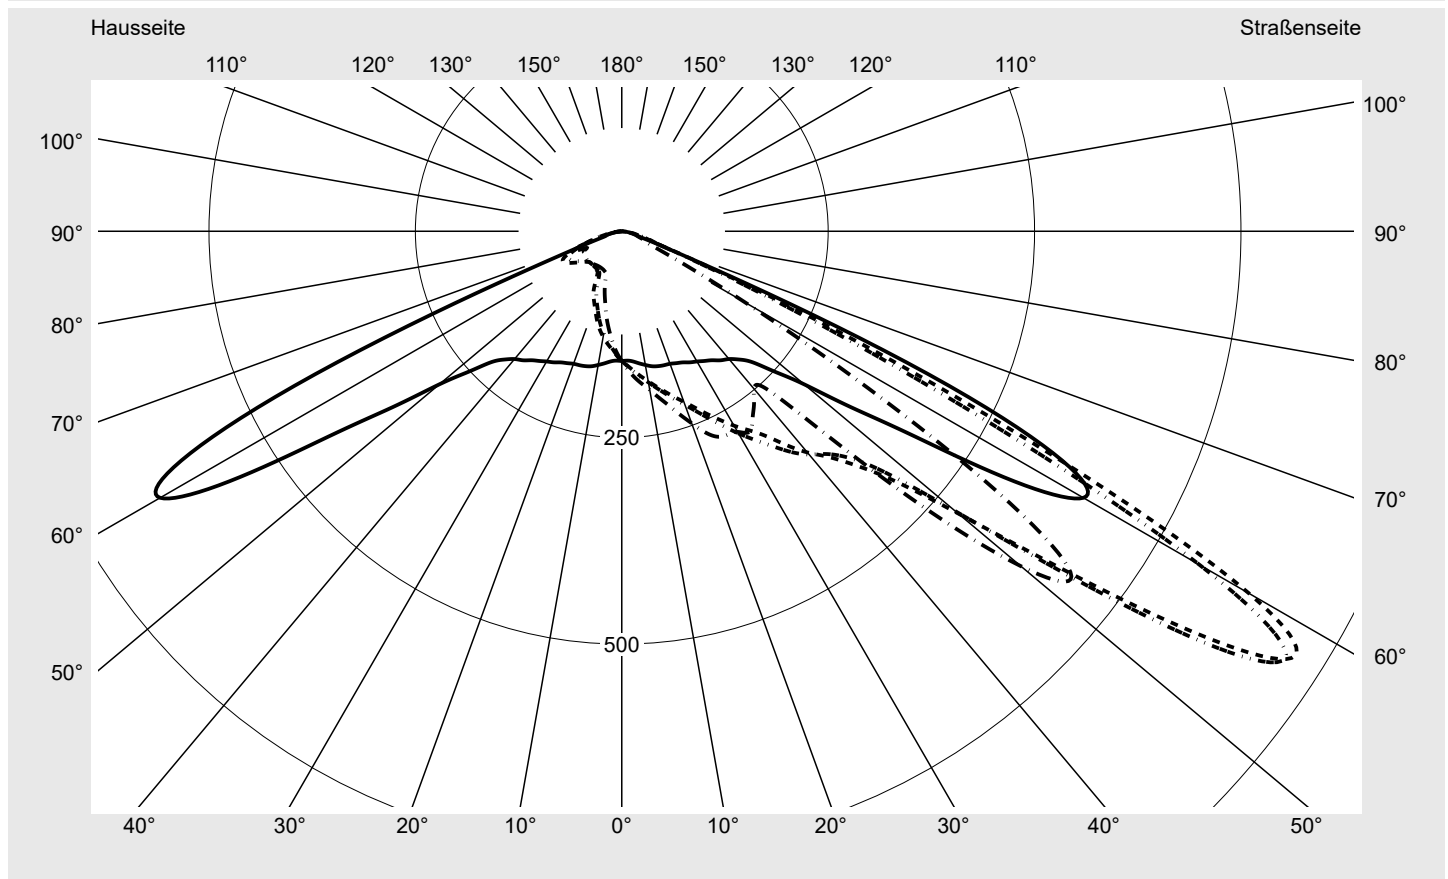

Lichttechnischer Prüfbefund

Familie
Floodlight FL21 mini

Bestell-Nr.: 5XA7772B2A3A
EAN: 4058352653937

LP-Nummer
59304_73

Ausführung	Mastbügel
Optik	asymmetrisch strahlend PL43
Abdeckung	Einscheibensicherheitsglas (ESG)
Bestückung	LED 3000 K CRI ≥ 70
Betriebsgerät	EVG SITECO iQ
Bemessungswerte	Nettolichtstrom = 6400 lm Systemleistung = 45.5 W Lichtausbeute = 140.7 lm/W

Seriendokumentation
26.08.2022

siteco

Lichtstärke in cd/klm

C180-0

C220-40

C225-45

C270-90

Imax: 962 cd/klm

Leuchtenbetriebswirkungsgrade

Eta	100.0%
Eta 0° - 90°	100.0%
Eta 90° - 180°	0.0%

Lichtstärkeklasse nach EN13201-2

Klasse:	G6
Imax 70°	58.9
Imax 80°	16.9
Imax 90°	0.0
Imax >90°	0.0
Imax >95°	0.0

Messbedingungen