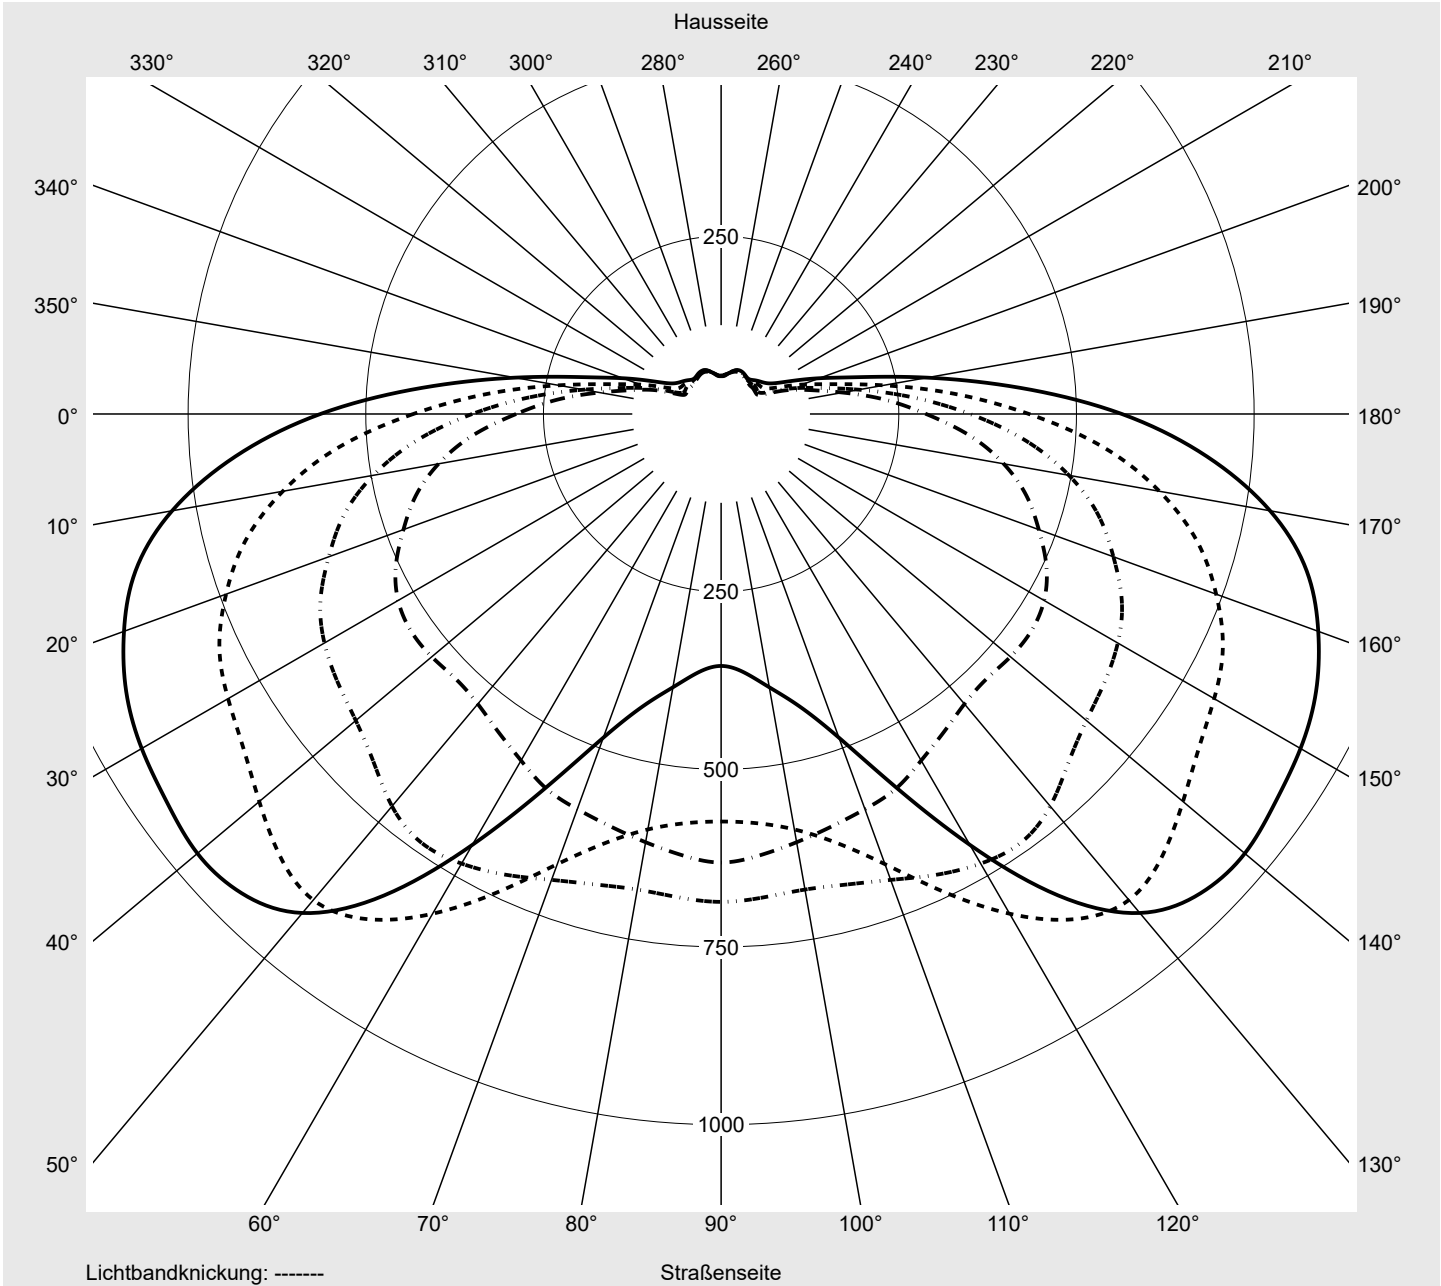

Lichttechnischer Prüfbefund

Familie Floodlight FL21 mini	Bestell-Nr.: 5XA7771D2A3A EAN: 4058352653197	LP-Nummer 59304_99

Kegelmantelkurven in cd/klm   **KMK 57,5°**   **KMK 55°**   **KMK 52,5°**   **KMK 50°**

Lichttechnischer Prüfbefund

Familie Floodlight FL21 mini	Bestell-Nr.: 5XA7771D2A3A EAN: 4058352653197	LP-Nummer 59304_99
Wertetabelle Lichtstärkemessung		Maximale Lichtstärke
siteco		

C- Ebenen	0° 180°	5° 175°	10° 170°	15° 165°	20° 160°	25° 155°	30° 150°	35° 145°	40° 140°	45° 135°	50° 130°	55° 125°	60° 120°
γ	Lichtstärke in cd/klm												
0,0°	157.1	157.1	157.1	157.1	157.1	157.1	157.1	157.1	157.1	157.1	157.1	157.1	157.1
2,5°	156.9	157.8	158.6	159.4	160.2	161.0	161.7	162.4	163.1	163.7	164.4	165.0	165.6
5,0°	158.3	160.3	161.9	163.5	165.0	166.4	167.6	168.8	170.0	171.0	172.1	173.0	174.0
7,5°	161.4	164.1	166.5	168.8	170.8	172.7	174.4	175.8	177.2	178.4	179.5	180.6	181.6
10,0°	164.4	168.1	171.3	174.2	176.8	179.2	181.2	182.9	184.5	185.9	187.2	188.4	189.4
12,5°	167.4	171.9	175.9	179.6	182.7	185.7	188.2	190.5	192.5	194.4	195.9	197.4	198.5
15,0°	169.2	174.7	179.7	184.2	188.1	191.7	195.0	198.2	200.9	203.5	205.4	207.1	208.3
17,5°	170.1	176.8	183.0	188.6	193.4	198.0	202.4	206.5	210.2	213.4	215.9	217.8	219.1
20,0°	170.8	178.9	186.4	193.1	198.9	204.6	210.0	215.2	219.8	223.8	226.6	229.0	230.4
22,5°	172.9	182.4	191.1	199.1	206.0	212.8	219.3	225.5	231.1	236.1	239.6	242.2	243.8
25,0°	175.2	186.7	196.7	206.0	214.3	222.5	230.0	237.3	244.1	250.2	255.0	258.3	259.3
27,5°	179.0	192.2	203.8	214.5	224.8	234.2	242.1	249.6	257.6	265.9	272.7	276.2	277.6
30,0°	182.1	198.0	211.4	223.9	236.8	246.8	255.3	263.0	271.9	282.7	291.6	295.0	295.2
32,5°	186.3	204.6	220.0	233.6	246.8	258.6	268.6	277.2	285.6	299.6	313.0	316.6	314.8
35,0°	190.7	212.2	229.6	244.3	257.6	270.0	281.5	292.9	302.1	317.6	336.0	344.0	332.8
37,5°	197.0	222.6	243.9	261.0	276.5	291.4	305.0	318.1	325.8	337.0	354.4	355.4	337.3
40,0°	202.1	234.4	261.9	285.4	306.6	325.4	340.0	349.0	349.7	353.0	352.8	344.0	326.3
42,5°	210.8	246.5	277.6	303.1	326.1	347.8	364.5	372.2	370.8	365.9	352.1	338.3	320.8
45,0°	224.6	267.6	303.3	332.4	357.2	380.8	398.8	405.5	401.1	387.6	369.4	352.4	336.5
47,5°	252.0	299.0	341.4	375.5	403.1	429.0	447.0	452.6	447.0	431.9	416.5	405.9	403.2
50,0°	288.4	351.5	403.8	444.9	475.7	505.0	524.8	532.6	531.5	527.6	532.6	546.3	563.0
52,5°	350.2	430.3	497.0	549.5	587.4	622.1	644.5	658.5	671.1	691.9	720.5	736.0	730.5
55,0°	433.2	540.5	626.3	693.6	741.3	779.0	801.1	820.5	848.3	878.5	892.7	867.8	812.0
57,5°	563.9	686.2	784.4	853.1	894.2	923.7	941.4	952.1	962.0	953.8	916.6	827.1	700.1
60,0°	645.7	773.4	861.0	921.1	936.8	940.1	941.0	920.1	877.5	808.2	711.0	584.2	450.7
62,5°	601.4	706.1	762.3	796.7	772.7	741.4	711.6	663.9	591.2	503.0	409.0	323.3	249.9
65,0°	409.8	448.6	471.6	480.8	450.9	418.9	389.1	352.4	303.7	251.6	208.1	168.8	130.0
67,5°	142.0	167.5	172.5	173.5	165.4	156.1	148.4	136.4	124.0	107.2	91.4	76.1	61.2
70,0°	49.3	49.2	46.7	47.4	48.3	48.8	50.1	50.4	52.3	51.7	51.7	53.8	51.3
72,5°	24.2	24.8	24.5	24.7	25.7	27.0	28.6	31.5	34.4	37.5	41.5	41.6	39.5
75,0°	19.2	21.9	20.2	19.9	20.5	20.8	21.6	24.6	26.1	26.6	28.4	29.8	29.8
77,5°	16.4	17.9	15.3	14.7	15.2	15.4	16.1	17.2	18.1	18.6	19.1	20.4	20.9
80,0°	12.2	11.0	10.3	9.9	10.2	10.8	10.9	11.8	12.7	13.2	13.0	13.2	14.0
82,5°	6.4	7.0	5.8	5.8	6.1	6.6	7.3	7.3	7.7	8.7	8.4	8.0	8.4
85,0°	2.9	3.0	2.8	2.8	3.1	3.3	3.7	3.6	3.6	3.7	3.7	3.8	3.8
87,5°	1.2	1.2	1.2	1.2	1.2	1.2	1.2	1.2	1.1	1.1	1.0	0.9	0.9
90,0°	0.0	0.0	0.0	0.0	0.0	0.0	0.0	0.0	0.0	0.0	0.0	0.0	0.0