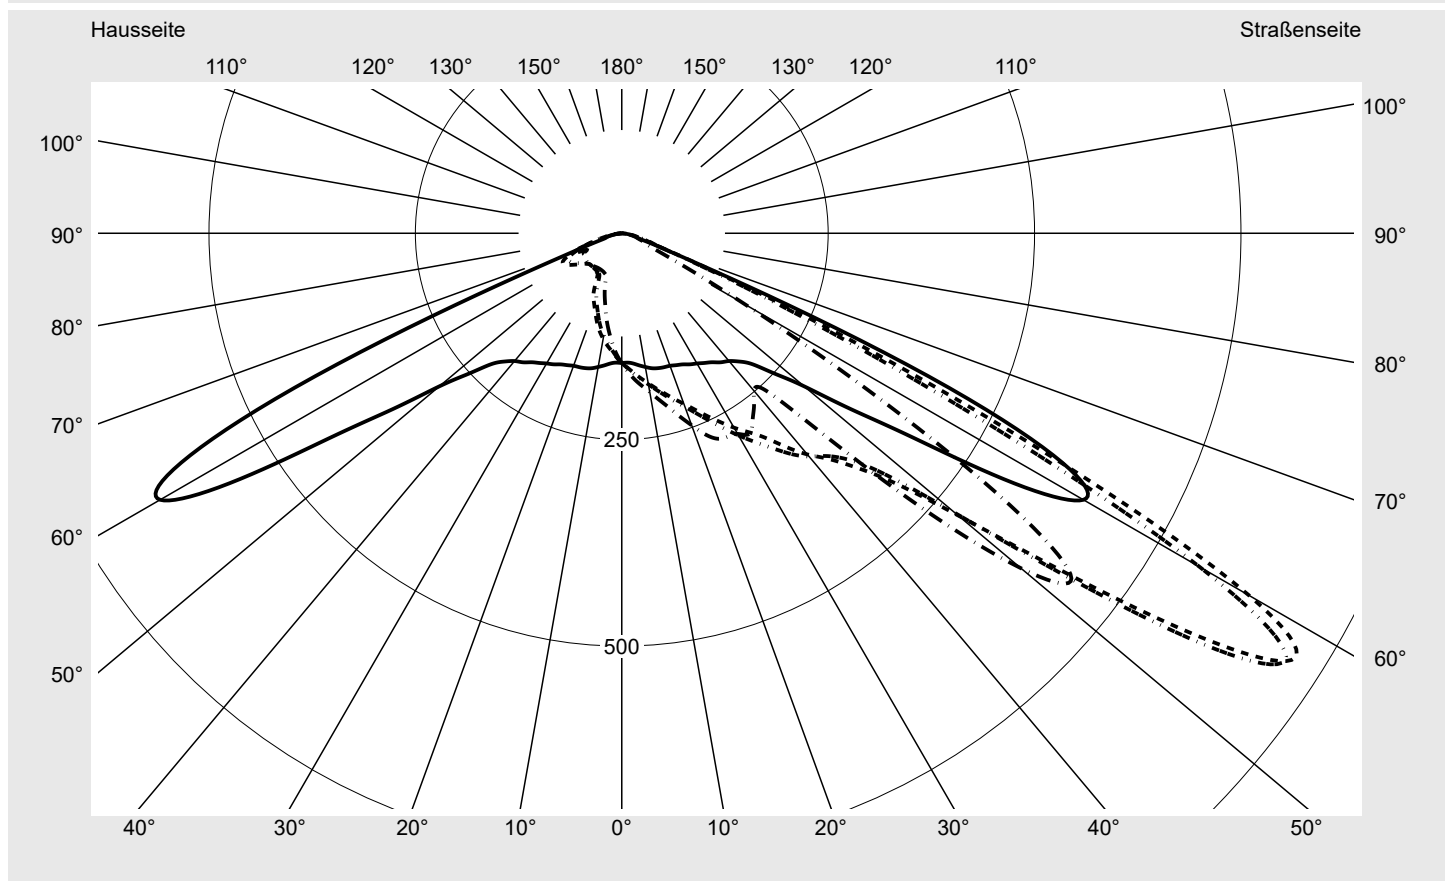

Lichttechnischer Prüfbefund

Familie
Floodlight FL21 mini

Bestell-Nr.: 5XA7771D2A3A
EAN: 4058352653197

LP-Nummer
59304_99

Ausführung Mastbügel
Optik asymmetrisch strahlend PL43
Abdeckung Einscheibensicherheitsglas (ESG)
Bestückung LED 3000 K | CRI ≥ 70
Betriebsgerät EVG SITECO iQ
Bemessungswerte Nettolichtstrom = 18290 lm
 Systemleistung = 143.0 W
 Lichtausbeute = 127.9 lm/W

Seriendokumentation
26.08.2022

siteco

Lichtstärke in cd/klm

C180-0

C220-40

C225-45

C270-90

Imax: 962 cd/klm

Leuchtenbetriebswirkungsgrade

Eta 100.0%
 Eta 0° - 90° 100.0%
 Eta 90° - 180° 0.0%

Lichtstärkeklasse nach EN13201-2

Klasse: G6
 Imax 70° 58.9
 Imax 80° 16.9
 Imax 90° 0.0
 Imax >90° 0.0
 Imax >95° 0.0

Messbedingungen