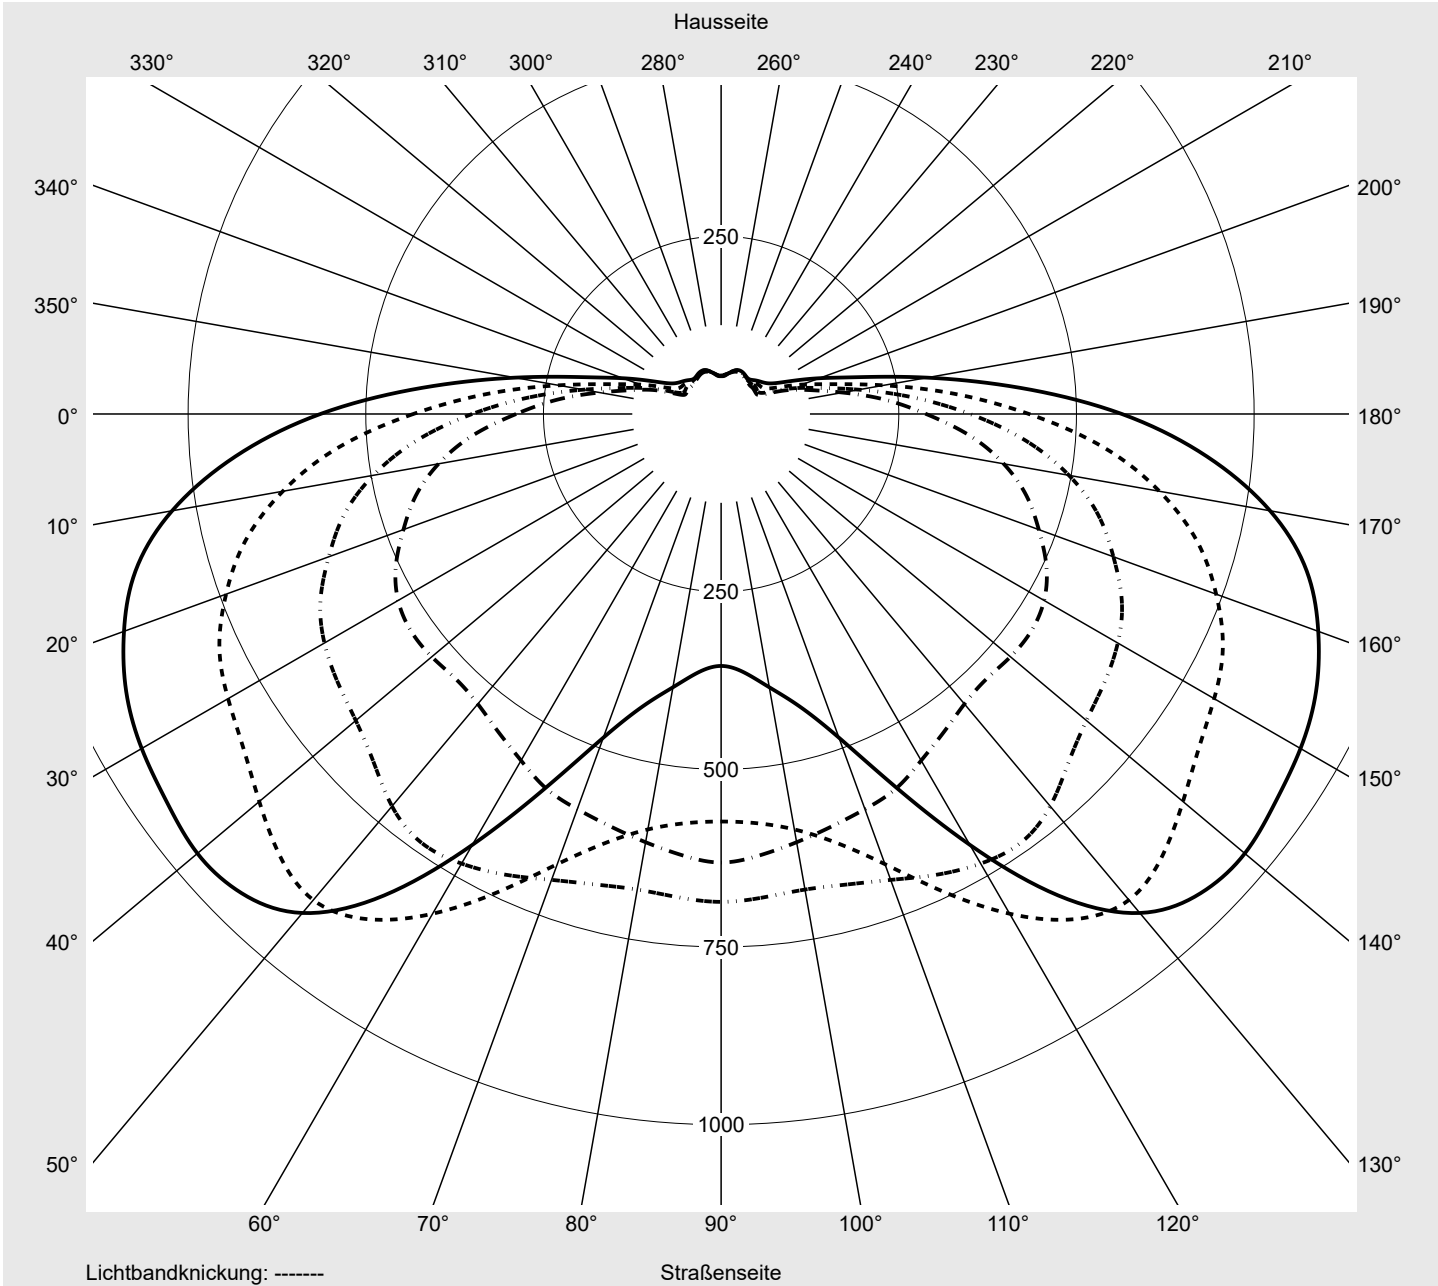

Lichttechnischer Prüfbefund

Familie Floodlight FL21 mini	Bestell-Nr.: 5XA7771C2A3A EAN: 4058352652572	LP-Nummer 59304_81

Kegelmantelkurven in cd/klm   **KMK 57,5°**   **KMK 55°**   **KMK 52,5°**   **KMK 50°**   **siteco**

Lichttechnischer Prüfbefund

Familie Floodlight FL21 mini	Bestell-Nr.: 5XA7771C2A3A EAN: 4058352652572	LP-Nummer 59304_81
Wertetabelle Lichtstärkemessung		Maximale Lichtstärke
		siteco

C- Ebenen	0° 180°	5° 175°	10° 170°	15° 165°	20° 160°	25° 155°	30° 150°	35° 145°	40° 140°	45° 135°	50° 130°	55° 125°	60° 120°
γ	Lichtstärke in cd/klm												
0,0°	157.1	157.1	157.1	157.1	157.1	157.1	157.1	157.1	157.1	157.1	157.1	157.1	157.1
2,5°	156.9	157.8	158.6	159.4	160.2	161.0	161.7	162.4	163.1	163.7	164.4	165.0	165.6
5,0°	158.3	160.3	161.9	163.5	165.0	166.4	167.6	168.8	170.0	171.0	172.1	173.0	174.0
7,5°	161.4	164.1	166.5	168.8	170.8	172.7	174.4	175.8	177.2	178.4	179.5	180.6	181.6
10,0°	164.4	168.1	171.3	174.2	176.8	179.2	181.2	182.9	184.5	185.9	187.2	188.4	189.4
12,5°	167.4	171.9	175.9	179.6	182.7	185.7	188.2	190.5	192.5	194.4	195.9	197.4	198.5
15,0°	169.2	174.7	179.7	184.2	188.1	191.7	195.0	198.2	200.9	203.5	205.4	207.1	208.3
17,5°	170.1	176.8	183.0	188.6	193.4	198.0	202.4	206.5	210.2	213.4	215.9	217.8	219.1
20,0°	170.8	178.9	186.4	193.1	198.9	204.6	210.0	215.2	219.8	223.8	226.6	229.0	230.4
22,5°	172.9	182.4	191.1	199.1	206.0	212.8	219.3	225.5	231.1	236.1	239.6	242.2	243.8
25,0°	175.2	186.7	196.7	206.0	214.3	222.5	230.0	237.3	244.1	250.2	255.0	258.3	259.3
27,5°	179.0	192.2	203.8	214.5	224.8	234.2	242.1	249.6	257.6	265.9	272.7	276.2	277.6
30,0°	182.1	198.0	211.4	223.9	236.8	246.8	255.3	263.0	271.9	282.7	291.6	295.0	295.2
32,5°	186.3	204.6	220.0	233.6	246.8	258.6	268.6	277.2	285.6	299.6	313.0	316.6	314.8
35,0°	190.7	212.2	229.6	244.3	257.6	270.0	281.5	292.9	302.1	317.6	336.0	344.0	332.8
37,5°	197.0	222.6	243.9	261.0	276.5	291.4	305.0	318.1	325.8	337.0	354.4	355.4	337.3
40,0°	202.1	234.4	261.9	285.4	306.6	325.4	340.0	349.0	349.7	353.0	352.8	344.0	326.3
42,5°	210.8	246.5	277.6	303.1	326.1	347.8	364.5	372.2	370.8	365.9	352.1	338.3	320.8
45,0°	224.6	267.6	303.3	332.4	357.2	380.8	398.8	405.5	401.1	387.6	369.4	352.4	336.5
47,5°	252.0	299.0	341.4	375.5	403.1	429.0	447.0	452.6	447.0	431.9	416.5	405.9	403.2
50,0°	288.4	351.5	403.8	444.9	475.7	505.0	524.8	532.6	531.5	527.6	532.6	546.3	563.0
52,5°	350.2	430.3	497.0	549.5	587.4	622.1	644.5	658.5	671.1	691.9	720.5	736.0	730.5
55,0°	433.2	540.5	626.3	693.6	741.3	779.0	801.1	820.5	848.3	878.5	892.7	867.8	812.0
57,5°	563.9	686.2	784.4	853.1	894.2	923.7	941.4	952.1	962.0	953.8	916.6	827.1	700.1
60,0°	645.7	773.4	861.0	921.1	936.8	940.1	941.0	920.1	877.5	808.2	711.0	584.2	450.7
62,5°	601.4	706.1	762.3	796.7	772.7	741.4	711.6	663.9	591.2	503.0	409.0	323.3	249.9
65,0°	409.8	448.6	471.6	480.8	450.9	418.9	389.1	352.4	303.7	251.6	208.1	168.8	130.0
67,5°	142.0	167.5	172.5	173.5	165.4	156.1	148.4	136.4	124.0	107.2	91.4	76.1	61.2
70,0°	49.3	49.2	46.7	47.4	48.3	48.8	50.1	50.4	52.3	51.7	51.7	53.8	51.3
72,5°	24.2	24.8	24.5	24.7	25.7	27.0	28.6	31.5	34.4	37.5	41.5	41.6	39.5
75,0°	19.2	21.9	20.2	19.9	20.5	20.8	21.6	24.6	26.1	26.6	28.4	29.8	29.8
77,5°	16.4	17.9	15.3	14.7	15.2	15.4	16.1	17.2	18.1	18.6	19.1	20.4	20.9
80,0°	12.2	11.0	10.3	9.9	10.2	10.8	10.9	11.8	12.7	13.2	13.0	13.2	14.0
82,5°	6.4	7.0	5.8	5.8	6.1	6.6	7.3	7.3	7.7	8.7	8.4	8.0	8.4
85,0°	2.9	3.0	2.8	2.8	3.1	3.3	3.7	3.6	3.6	3.7	3.7	3.8	3.8
87,5°	1.2	1.2	1.2	1.2	1.2	1.2	1.2	1.2	1.1	1.1	1.0	0.9	0.9
90,0°	0.0	0.0	0.0	0.0	0.0	0.0	0.0	0.0	0.0	0.0	0.0	0.0	0.0