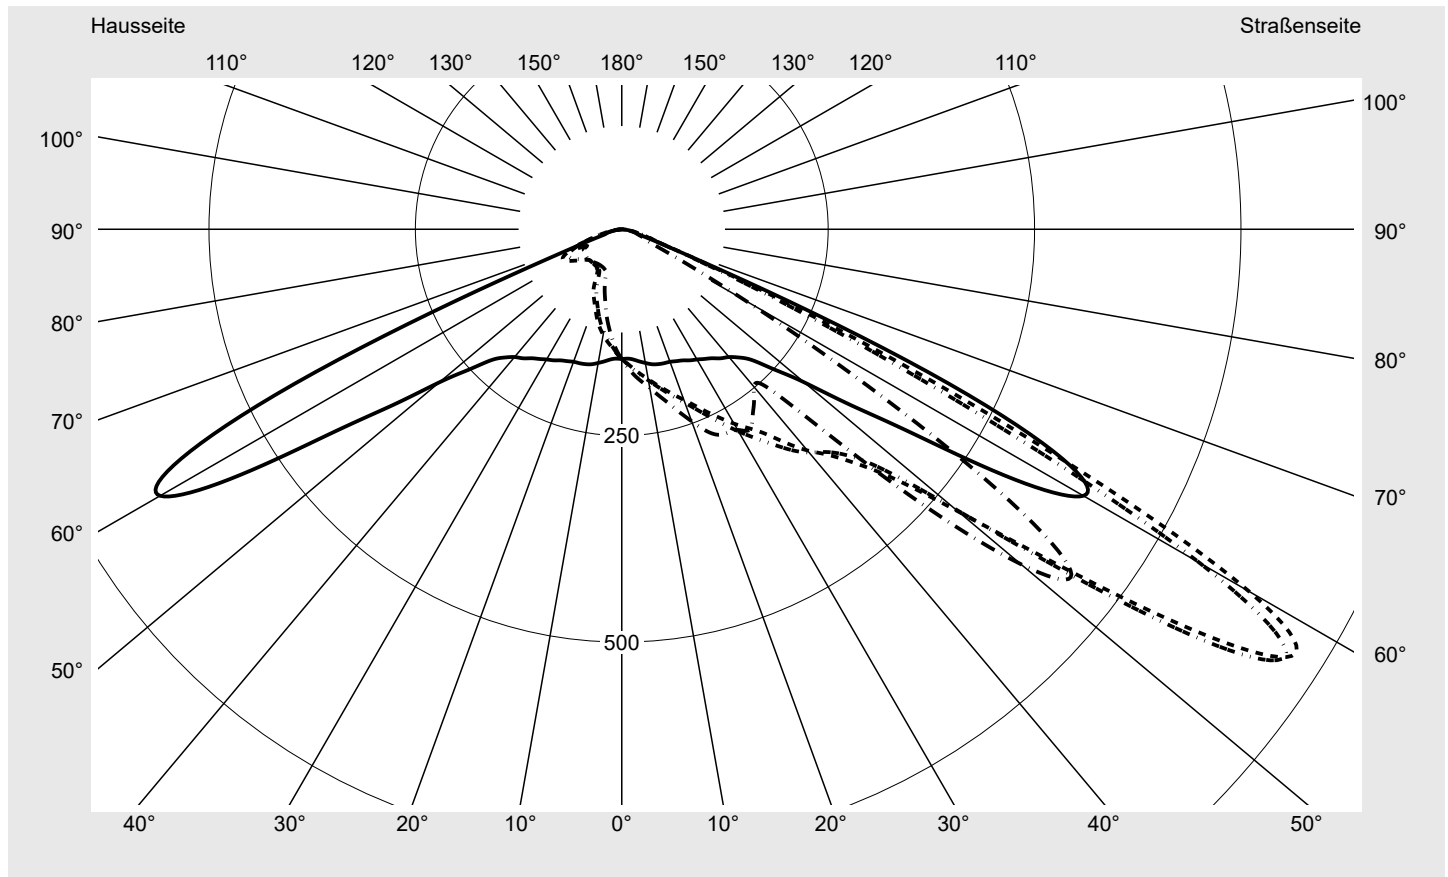

Lichttechnischer Prüfbefund

Familie
Floodlight FL21 mini

Bestell-Nr.: 5XA7771C2A3A
EAN: 4058352652572

LP-Nummer
59304_81

Ausführung	Mastbügel
Optik	asymmetrisch strahlend PL43
Abdeckung	Einscheibensicherheitsglas (ESG)
Bestückung	LED 3000 K CRI ≥ 70
Betriebsgerät	EVG SITECO iQ
Bemessungswerte	Nettolichtstrom = 12520 lm Systemleistung = 87.2 W Lichtausbeute = 143.6 lm/W

Seriendokumentation
26.08.2022

siteco

Lichtstärke in cd/klm

C180-0

C220-40

C225-45

C270-90

Imax: 962 cd/klm

Leuchtenbetriebswirkungsgrade

Eta	100.0%
Eta 0° - 90°	100.0%
Eta 90° - 180°	0.0%

Lichtstärkeklasse nach EN13201-2

Klasse:	G6
Imax 70°	58.9
Imax 80°	16.9
Imax 90°	0.0
Imax >90°	0.0
Imax >95°	0.0

Messbedingungen