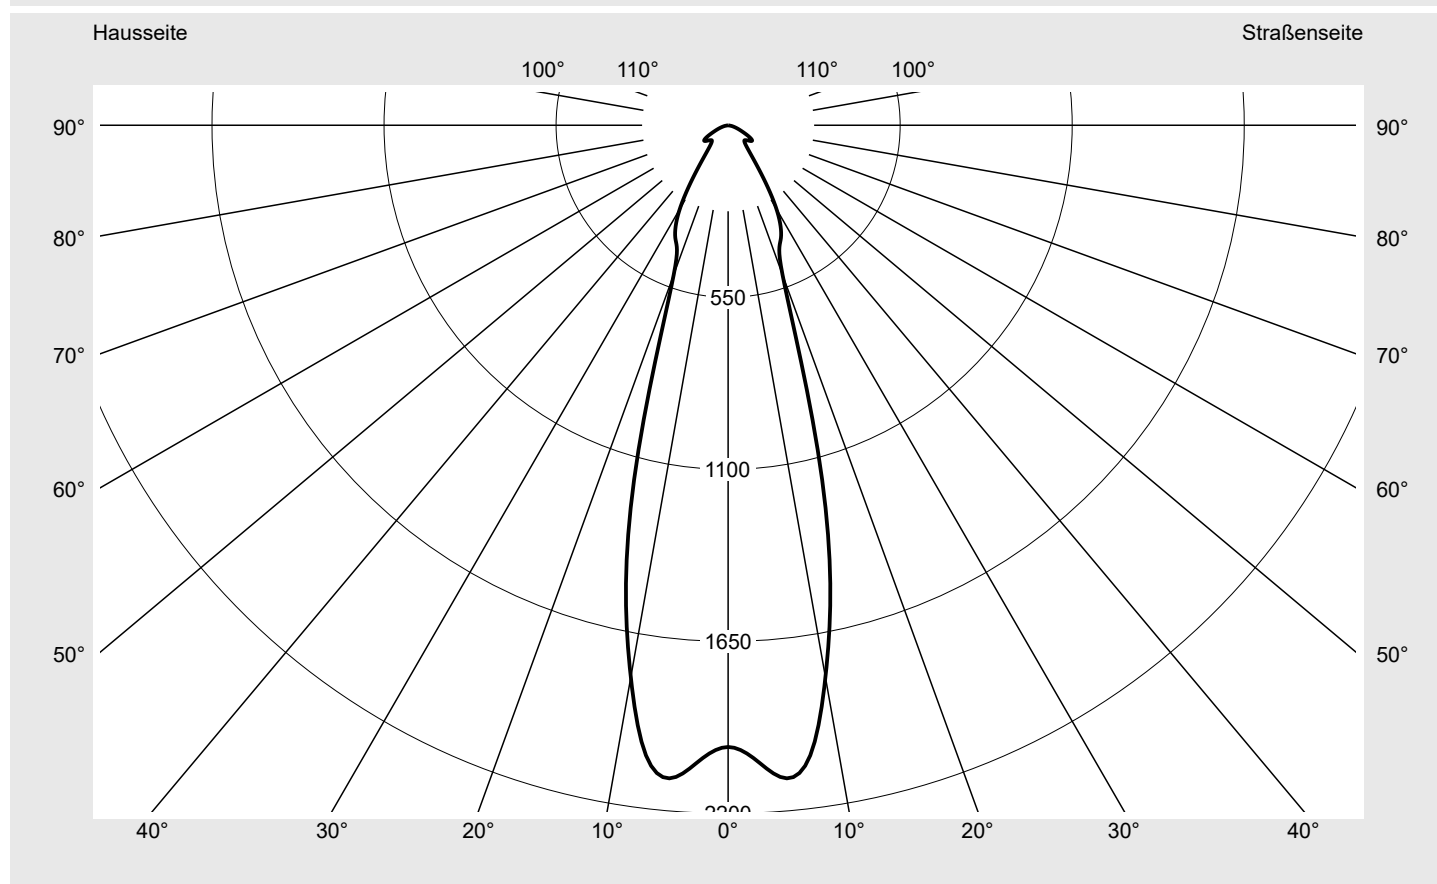

Lichttechnischer Prüfbefund

Familie
Floodlight 20 mini LED

Bestell-Nr.: 5XA7672C1B3AC
EAN: 4058352259429

LP-Nummer
58555_10

Ausführung	Designbügel
Optik	symmetrisch strahlend RS17
Abdeckung	Einscheibensicherheitsglas (ESG)
Bestückung	1 x LED 3000K / CRI ≥ 80 (unbekannt LED 3000K / CRI = 80)
Betriebsgerät	EVG-DALI
Bemessungswerte	Nettolichtstrom = 10480 lm Systemleistung = 95.8 W Lichtausbeute = 109.4 lm/W

Seriendokumentation
25.08.2021

siteco

Lichtstärke in cd/klm

C180-0

Imax: 2095 cd/klm

Leuchtenbetriebswirkungsgrade

Eta	100.0%
Eta 0° - 90°	100.0%
Eta 90° - 180°	0.0%

Lichtstärkeklasse nach EN13201-2

Klasse:	G6
Imax 70°	33.2
Imax 80°	8.4
Imax 90°	0.0
Imax >90°	0.0
Imax >95°	0.0

Messbedingungen

DIN EN 13032 und DIN 5032

Lichttechnischer Prüfbefund

Familie Floodlight 20 mini LED	Bestell-Nr.: 5XA7672C1B3AC EAN: 4058352259429	LP-Nummer 58555_10
--	--	------------------------------

Kegelmantelkurven in cd/klm **KMK 5°** **KMK 2.5°** **KMK 0°** **siteco**

Lichttechnischer Prüfbefund

Familie Floodlight 20 mini LED	Bestell-Nr.: 5XA7672C1B3AC EAN: 4058352259429	LP-Nummer 58555_10
--	--	------------------------------