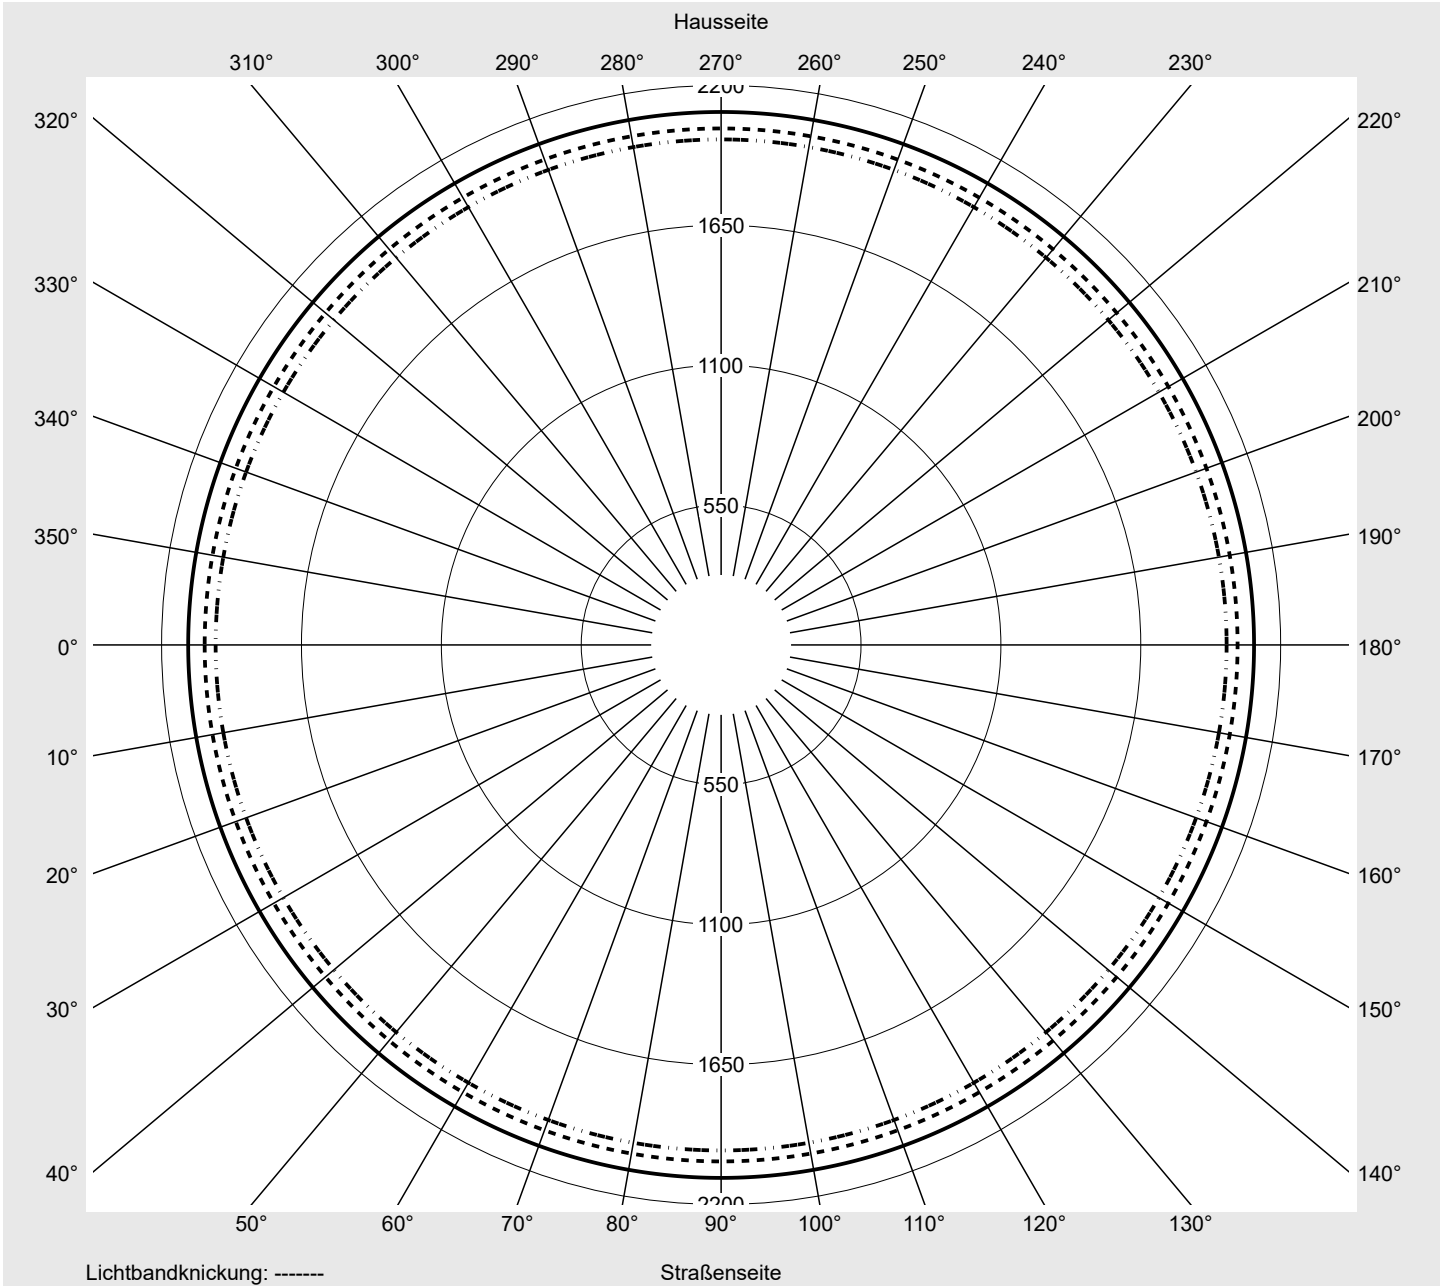

Lichttechnischer Prüfbefund

Familie
Floodlight 20 mini LED

Bestell-Nr.: 5XA7672C1B3AC
EAN: 4058352259429

LP-Nummer
58555_10

Ausführung	Designbügel
Optik	symmetrisch strahlend RS17
Abdeckung	Einscheibensicherheitsglas (ESG)
Bestückung	1 x LED 3000K / CRI ≥ 80 (unbekannt LED 3000K / CRI = 80)
Betriebsgerät	EVG-DALI
Bemessungswerte	Nettolichtstrom = 10480 lm Systemleistung = 95.8 W Lichtausbeute = 109.4 lm/W

Seriendokumentation
25.08.2021

siteco

Lichtstärke in cd/klm

C180-0

Imax: 2095 cd/klm

Leuchtenbetriebswirkungsgrade

Eta	100.0%
Eta 0° - 90°	100.0%
Eta 90° - 180°	0.0%

Lichtstärkeklasse nach EN13201-2

Klasse:	G6
Imax 70°	33.2
Imax 80°	8.4
Imax 90°	0.0
Imax >90°	0.0
Imax >95°	0.0

Messbedingungen

DIN EN 13032 und DIN 5032

Lichttechnischer Prüfbefund

Familie Floodlight 20 mini LED	Bestell-Nr.: 5XA7672C1B3AC EAN: 4058352259429	LP-Nummer 58555_10
--	--	------------------------------

Kegelmantelkurven in cd/klm **KMK 5°** **KMK 2.5°** **KMK 0°** **siteco**

Lichttechnischer Prüfbefund

Familie Floodlight 20 mini LED	Bestell-Nr.: 5XA7672C1B3AC EAN: 4058352259429	LP-Nummer 58555_10
--	--	------------------------------