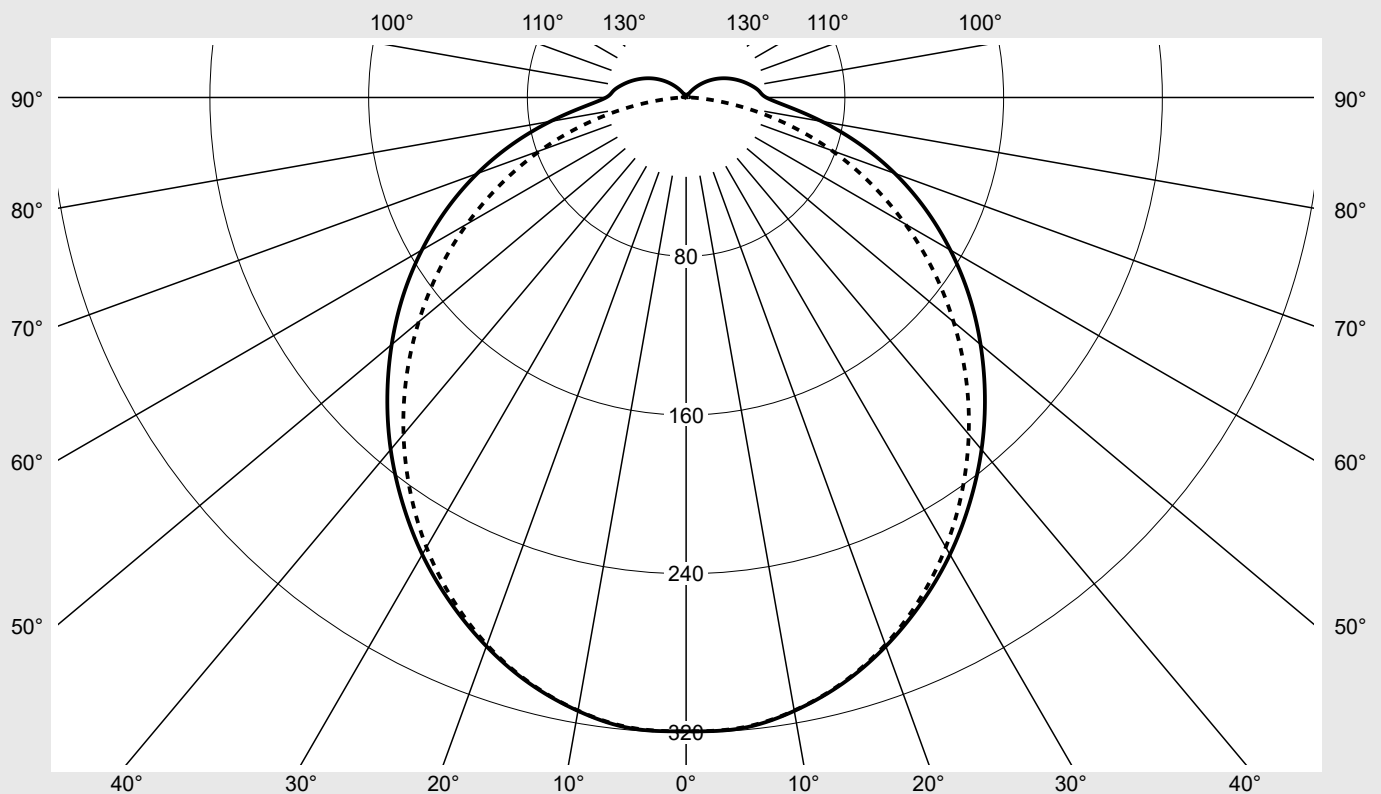

Klassifizierungen

DIN 5040 A 4 1
CIE N1=45 N2=75 N3=93
N4=94 N5=100

Leuchtenbetriebswirkungsgrade

η_{LB} 100,0%
 ϕ_u 93,7%
 ϕ_o 6,3%

Messbedingungen

DIN EN 13032 und DIN 5032