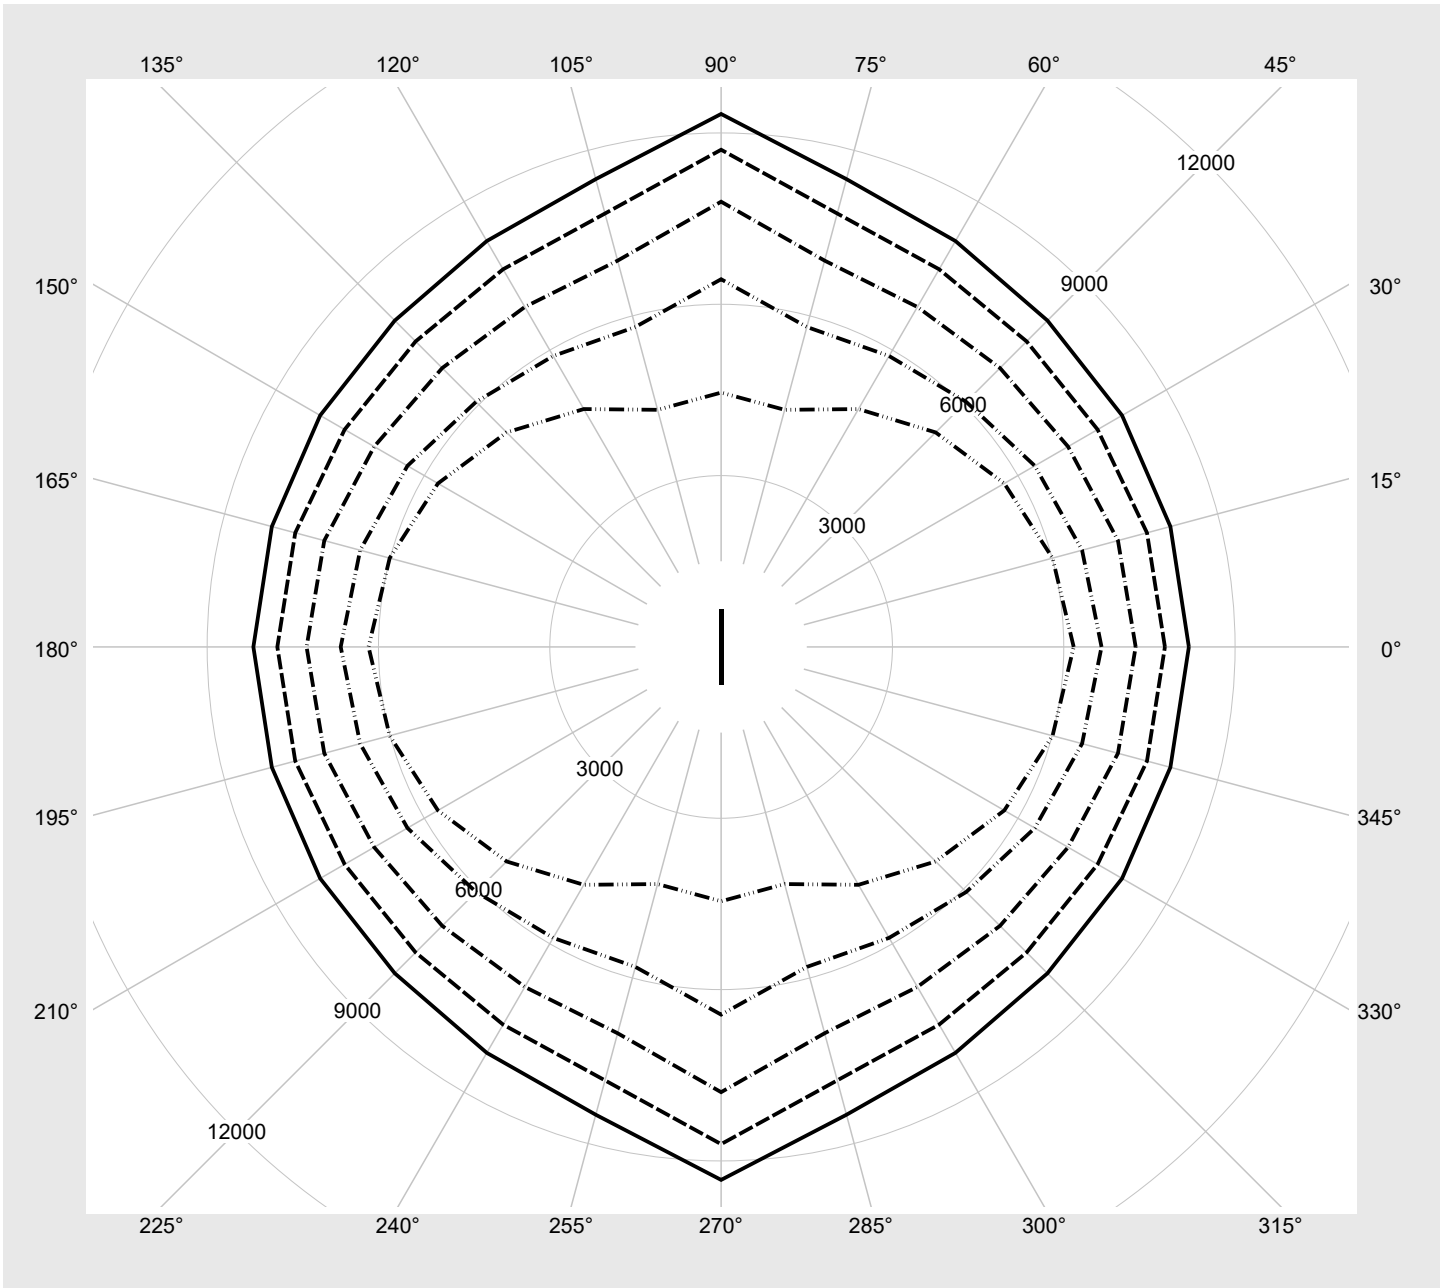

Lichttechnischer Prüfbefund

Familie Monsun® 21	Bestell-Nr.: 51FB20DP460B EAN: 4058352520253	LP-Nummer 59060_57

Leuchtdichten in cd/m² γ 65° γ 70° γ 75° γ 80° γ 85°   **siteco**

Lichttechnischer Prüfbefund

Familie Monsun® 21	Bestell-Nr.: 51FB20DP460B EAN: 4058352520253	LP-Nummer 59060_57

Dimmstufen-Tabelle	Umgebungstemperatur: 25°C	sITeco

Lichtstrom [%]	Dimmstufe linear	Dimmstufe logarithmisch	Lichtstrom [lm]	Systemleistung [W]
100	254	254	5460	39.4
95	240	252	5180	37.2
90	227	250	4916	35.1
85	213	248	4632	33.0
80	200	245	4364	31.0
75	187	243	4094	29.1
70	174	240	3822	27.1
65	161	237	3548	25.1
60	148	234	3271	23.2
55	136	231	3013	21.5
50	123	227	2733	19.6
45	110	223	2450	17.7
40	98	219	2187	16.0
35	85	214	1900	14.1
30	73	208	1634	12.4
25	61	202	1368	10.6
20	49	194	1098	8.8
15	37	183	826	7.2
10	25	169	553	5.6
5	13	145	278	4.0
3	7	122	139	3.2