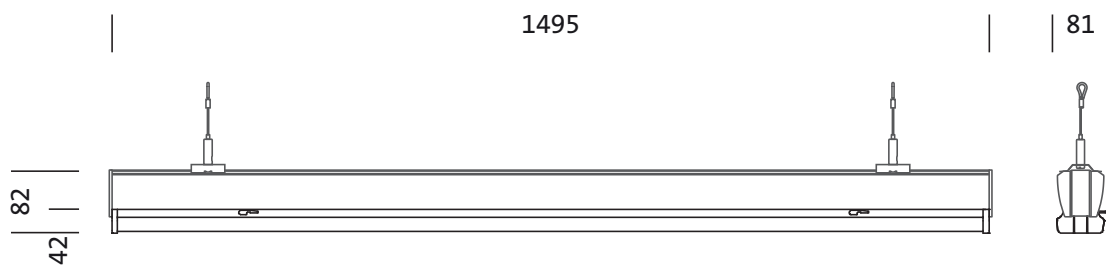

Dimensioni, Peso

- Misura di sistema: 5x US
- Lunghezza: 1495mm
- Larghezza: 81mm
- Altezza: 82mm
- Peso: 1,9kg

Durata di vita

- Vita utile di misurazione: 70000 ore (L80/B50) con TA = 25°C, 70000 ore (L80/B50) con TA = ta max

Cod. articolo: 53BM812MV4G5D2 | GTIN (EAN): 4069025121769

Dimensioni:

È obbligatorio osservare le istruzioni di montaggio durante la pianificazione e l'installazione dell'installazione elettrica (reperibili su www.siteco.com)