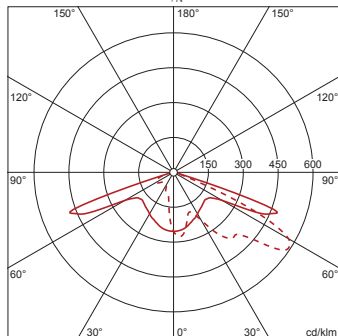

## Descrizione prodotto:

4058352259511  
5XA7672C1D3AC

LED 3000K / CRI ≥ 80  $\Phi_{\text{N}}$  9640 lm

Floodlight FL 20 mini, proiettore, conduzione primaria della luce con lente, in materiale plastico, diffusore illuminotecnico primario: disco protettivo, in vetro di sicurezza monolastra, trasparente, distribuzione luminosa: PL52, uscita luce: diretta distribuzione, distribuzione luminosa primaria: asimmetrica, tipo di montaggio: a plafone, LED, High Power LED, flusso luminoso di misurazione: 9.640lm, efficienza luminosa: 101lm/W, colore della luce: 830, temperatura di colore: 3000K, alimentatore: EVG Plus, controllo: parametrizzazione flessibile del flusso luminoso, controllo temporizzato flusso luminoso, interfaccia di comunicazione digitale, gestione della potenza, protezione surriscaldamento, gestione elettronica della potenza, con morsetto, a 5 poli, max. 2,5mm<sup>2</sup>, allacciamento alla rete: 220..240V, AC, 50/60Hz, potenza di misurazione: 96W, unità LED, in alluminio pressofusione, verniciato con polveri, ferro micaceo Siteco® (DB 702S), categoria di corrosività C5 mid secondo DIN EN ISO 12944, incl. 1x M20 pressacavo per cavo, Ø 6,5..12mm, lunghezza: 532mm, larghezza: 335mm, altezza: 62mm, telaio struttura, in alluminio pressofusione, verniciato con polveri, ferro micaceo Siteco® (DB 702S), staffa decorativa, in alluminio pressofusione, verniciato con polveri, ferro micaceo Siteco® (DB 702S), DALI, grado di protezione (totale): IP66, classe di isolamento (totale): classe isolamento II (messa a terra), marchi di qualità: CE, ENEC, VDE, simbolo di protezione: D, temperatura ambiente operativa ammessa: -40..+40°C, temperatura ambiente operativa ammessa per applicazioni in esterni: -40..+50°C, norma: DIN EN 12944, unità d'imballo: 1 pezzo