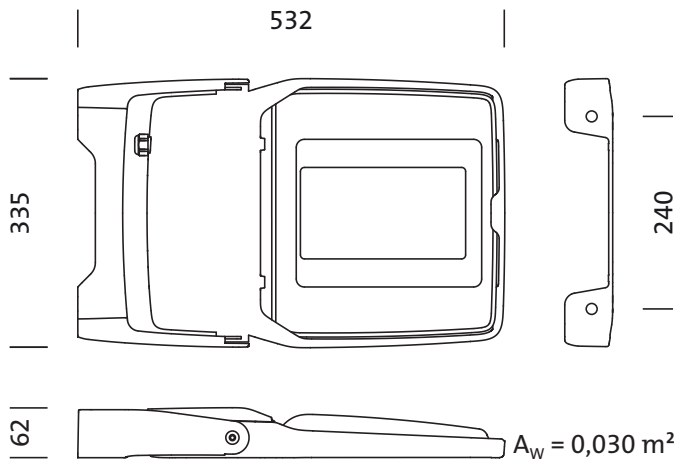

Cod. articolo: 5XA7672C1D3AC | GTIN (EAN): 4058352259511

Dimensioni: