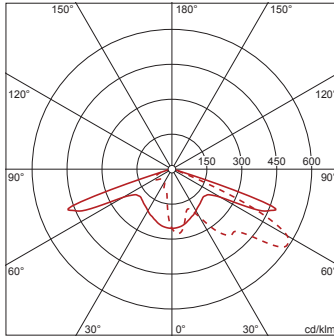

## Dati di progetto:

**5XA7672C1D3AC: 1x LED**  
**3000K / CRI  $\geq$  80**

4058352259511

5XA7672C1D3AC

LED 3000K / CRI  $\geq$  80

$\Phi_{\text{N}}$  9640 lm

— C 0/180    - - - C 90/270

Classe di intensità luminosa secondo normativa  
EN13201-2: G3