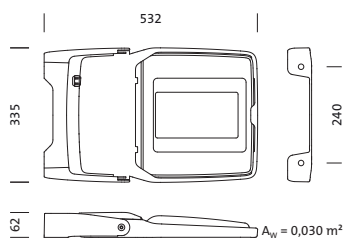

È obbligatorio osservare le istruzioni di montaggio durante la pianificazione e l'installazione dell'installazione elettrica (reperibili su www.siteco.com)

Tolleranze relative ai dati termici, elettrici e fotometrici secondo IEC 62722

Dati soggetti a cambiamento - Salvo errori e omissioni - Assicuratevi di utilizzare sempre l'ultima versione