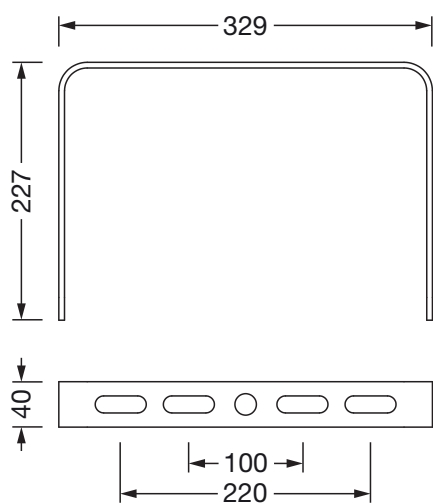

Cod. articolo: 59HC92001 | GTIN (EAN): 4058352463239

Dimensioni:

È obbligatorio osservare le istruzioni di montaggio durante la pianificazione e l'installazione dell'installazione elettrica (reperibili su www.siteco.com)

Tolleranze relative ai dati termici, elettrici e fotometrici secondo IEC 62722

Dati soggetti a cambiamento - Salvo errori e omissioni - Assicuratevi di utilizzare sempre l'ultima versione