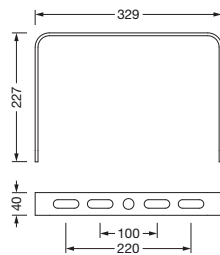

È obbligatorio osservare le istruzioni di montaggio durante la pianificazione e l'installazione dell'installazione elettrica (reperibili su www.siteco.com)

Tolleranze relative ai dati termici, elettrici e fotometrici secondo IEC 62722

Dati soggetti a cambiamento - Salvo errori e omissioni - Assicuratevi di utilizzare sempre l'ultima versione