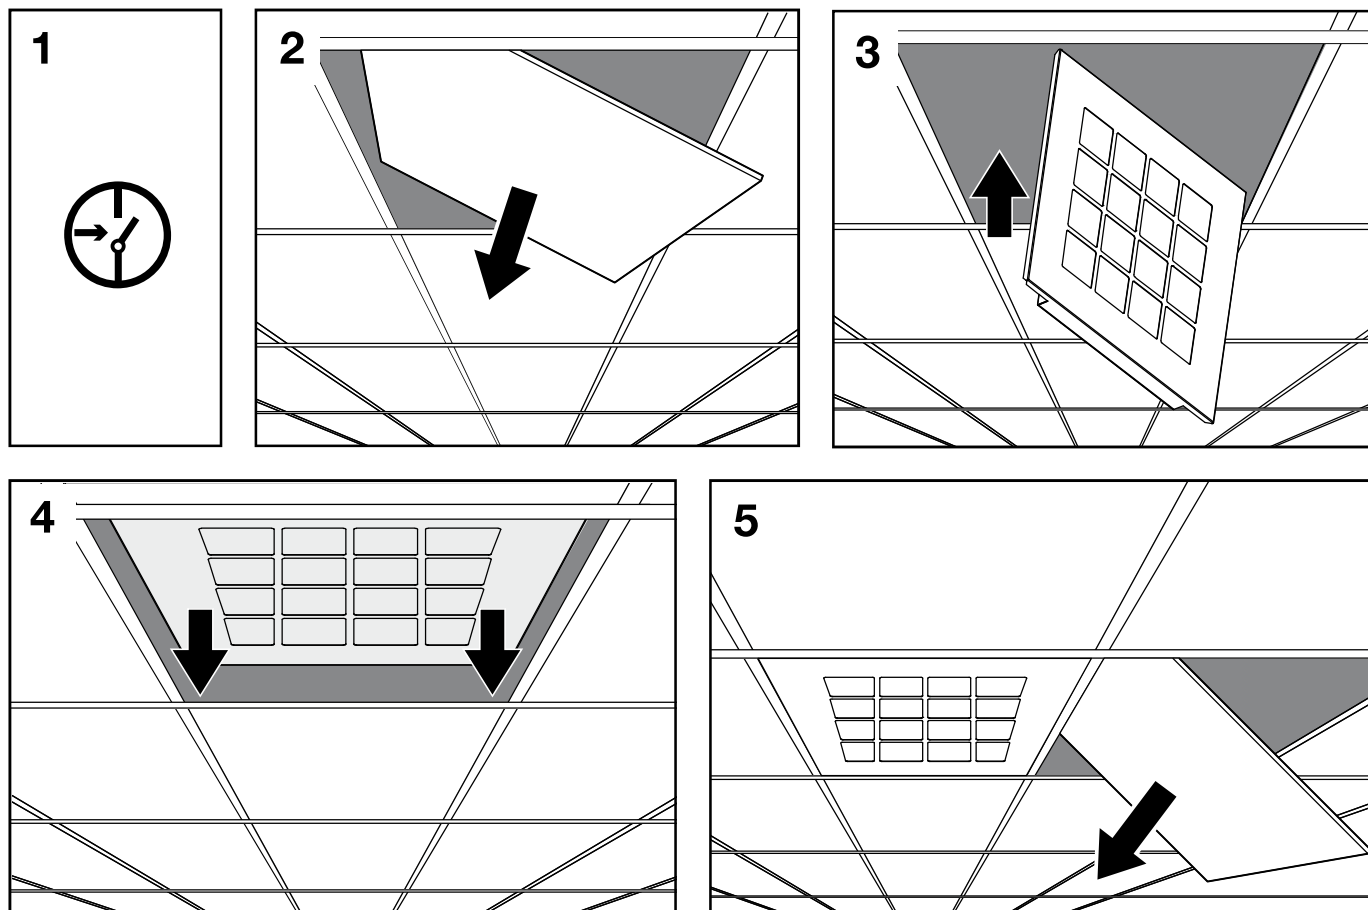

Deckeneinbauleuchte

Scriptus[®] - Modul 625 - 4x4

5MZ312LEDZM00191XX

4000K / CRI80

5MZ312LEDZM00192XX

3000K - 6500K / CRI80

siteco

Deckeneinbauleuchte Scriptus® - Modul 625

Deckeneinbauleuchte Scriptus® - Modul 625

5MZ312LEDZM00191XX	
5MZ312LEDZM00192XX	

Dieses Produkt enthält eine Lichtquelle der Energieeffizienzklasse C-D.
This product contains a light source of energy efficiency class C-D.