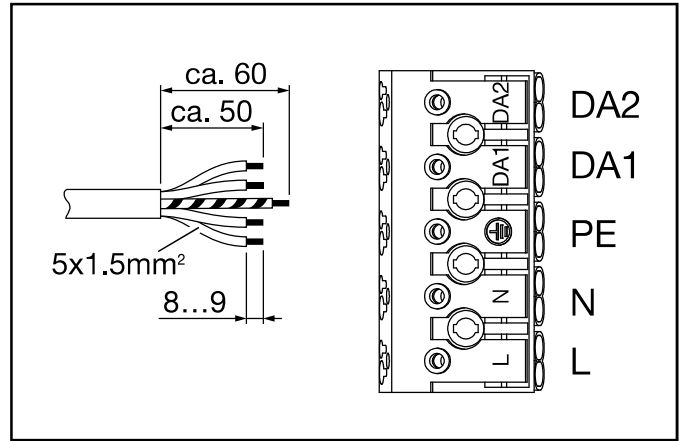

Deckeneinbauleuchte

Scriptus[®] - Modul 625 - 4x4

5MZ312LEDZM00191XX

4000K / CRI80

5MZ312LEDZM00192XX

3000K - 6500K / CRI80

siteco

Deckeneinbauleuchte Scriptus® - Modul 625

Deckeneinbauleuchte Scriptus® - Modul 625

5MZ312LEDZM00191XX	
5MZ312LEDZM00192XX	

Dieses Produkt enthält eine Lichtquelle der Energieeffizienzklasse C-D.
This product contains a light source of energy efficiency class C-D.