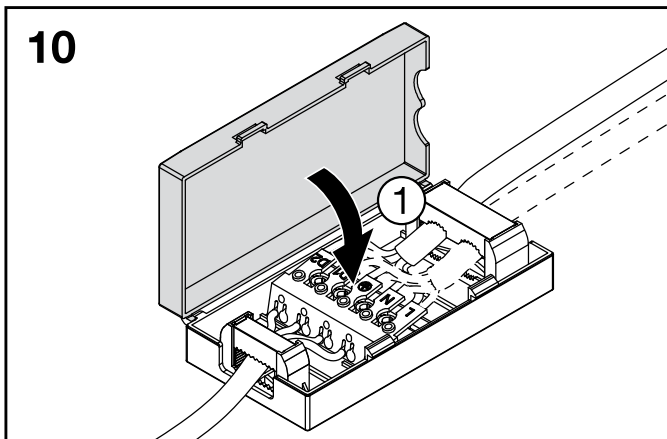

Deckeneinbauleuchte Scriptus® - Modul 625