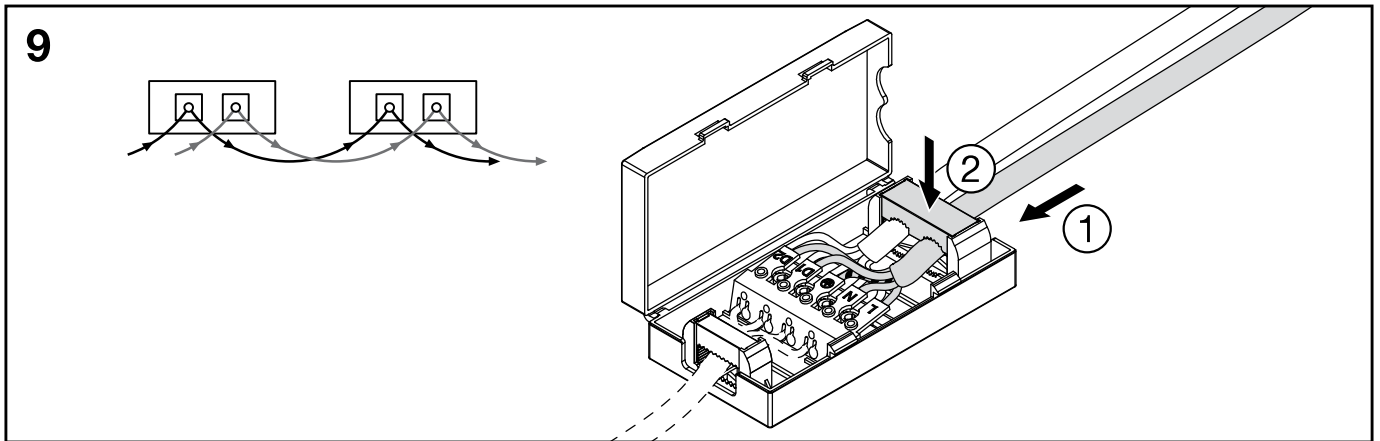

Deckeneinbauleuchte Scriptus® - Modul 625