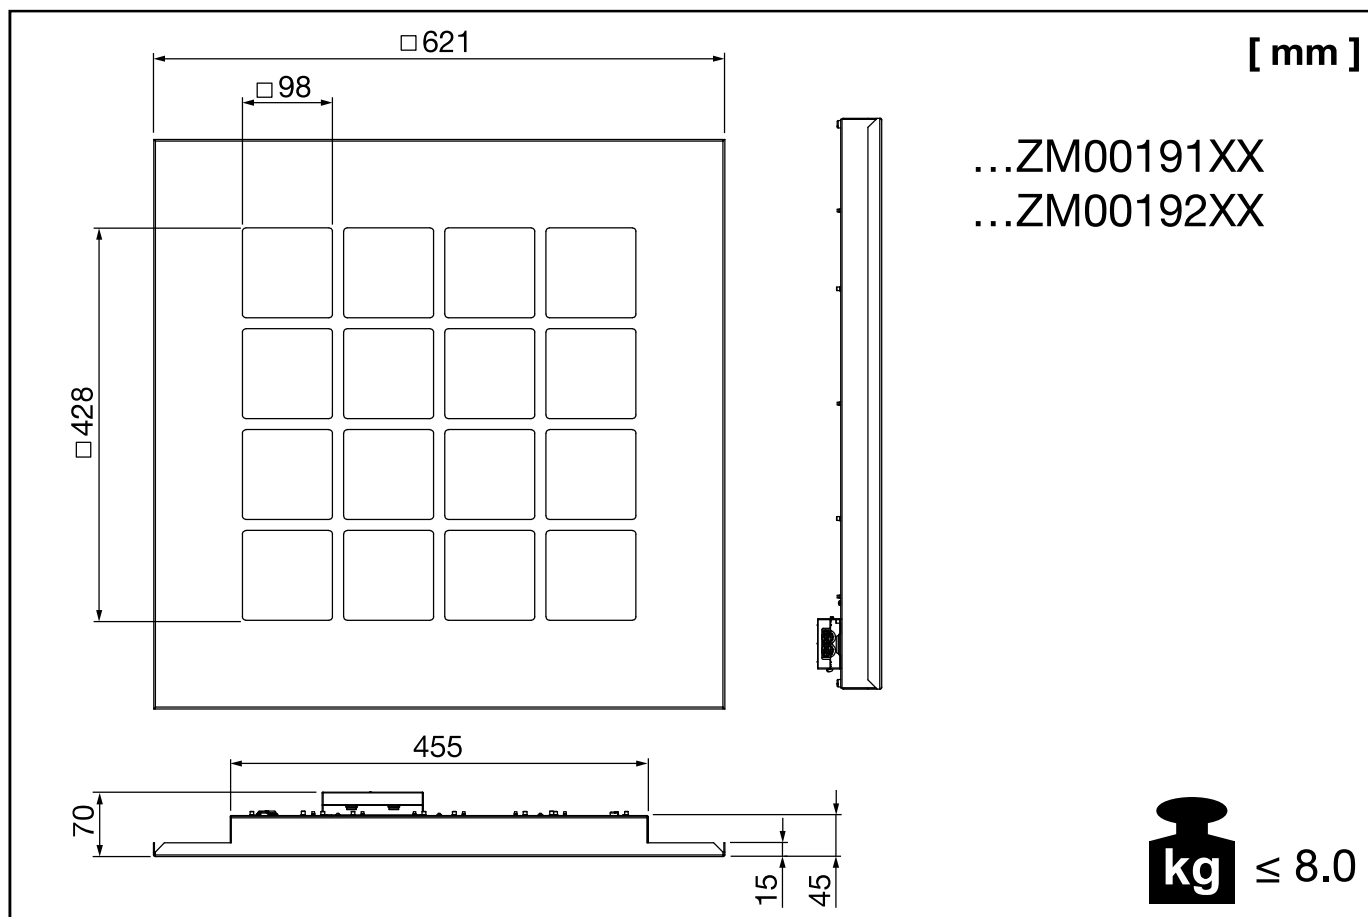

Deckeneinbauleuchte

Scriptus[®] - Modul 625 - 4x4

5MZ312LEDZM00191XX

4000K / CRI80

5MZ312LEDZM00192XX

3000K - 6500K / CRI80

siteco

Deckeneinbauleuchte Scriptus® - Modul 625

Deckeneinbauleuchte Scriptus® - Modul 625

5MZ312LEDZM00191XX	
5MZ312LEDZM00192XX	

Dieses Produkt enthält eine Lichtquelle der Energieeffizienzklasse C-D.
This product contains a light source of energy efficiency class C-D.