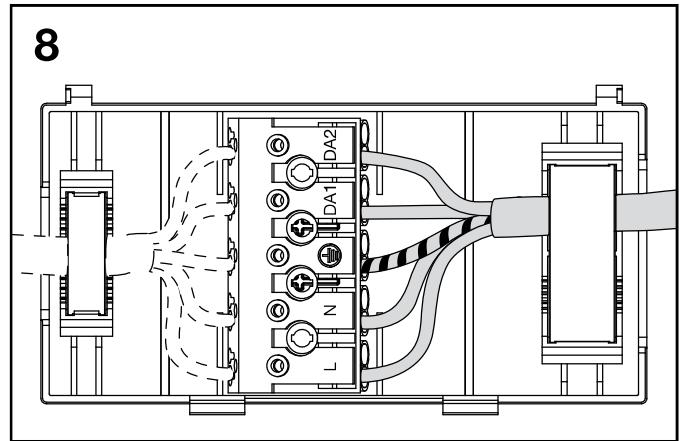

Deckeneinbauleuchte

Scriptus[®] - Modul 625 - 4x4

5MZ312LEDZM00191XX

4000K / CRI80

5MZ312LEDZM00192XX

3000K - 6500K / CRI80

siteco

Deckeneinbauleuchte Scriptus® - Modul 625

Deckeneinbauleuchte Scriptus® - Modul 625

5MZ312LEDZM00191XX	
5MZ312LEDZM00192XX	

Dieses Produkt enthält eine Lichtquelle der Energieeffizienzklasse C-D.
This product contains a light source of energy efficiency class C-D.