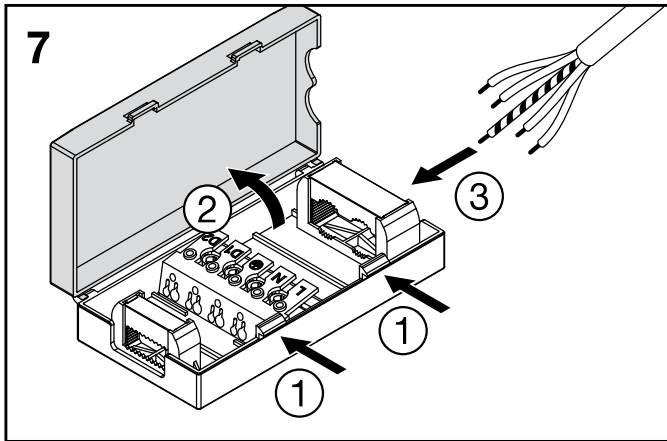

Deckeneinbauleuchte Scriptus® - Modul 625

5MZ312LEDZM00191XX	
5MZ312LEDZM00192XX	

Dieses Produkt enthält eine Lichtquelle der Energieeffizienzklasse C-D.
This product contains a light source of energy efficiency class C-D.