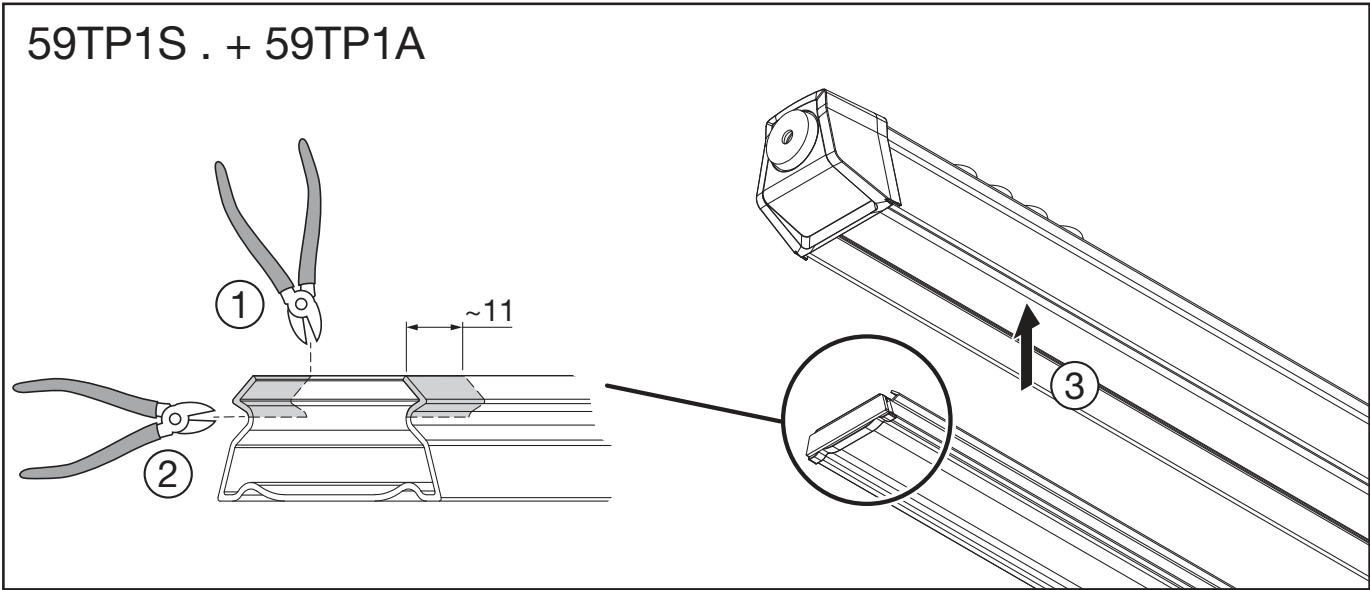

1 Umgebungstemperatur während der Installation: +5°C...+40°C
 Ambient temperature during installation:

[mm]

16...17
1

2

① ②

IP40

IP54

IP50