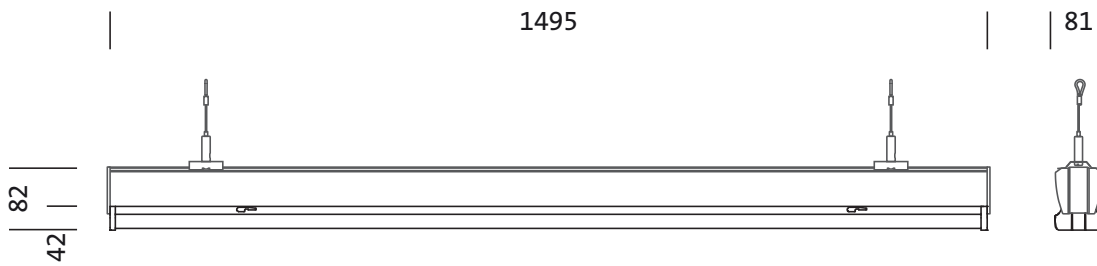

Dimensions, Poids

- Dimension du système: 5x SE
- Longueur: 1495mm
- Largeur: 81mm
- Hauteur: 82mm
- Poids: 1,9kg

Durée de vie

- Durée de vie assignée: 70000h (L80/B50) à TA = 25°C, 70000h (L80/B50) à TA = ta max.

N° de commande: 53BM8127V68XC2 | GTIN (EAN): 4069025121707

Dimensions:

Il est obligatoire de respecter les instructions de montage lors de la planification et de l'installation de l'installation électrique (à trouver sur www.siteco.com)