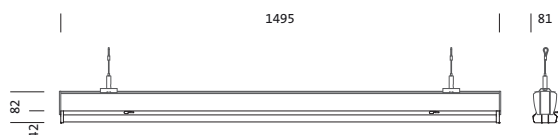

N° de commande: 53BM812MV4FXD2 | GTIN (EAN): 4069025123244

Description du produit:

Modario® 31 Gen.2, élément d'éclairage, en tôle d'acier, laqué en bande, blanc, longueur: 1.495mm, largeur: 81mm, hauteur: 82mm, 5x dimension du système, dimension du système: 299mm, LED flux lumineux assigné: 15.440lm, température de couleur: 840, ballast: MAR/ARR Multilumen, ballast: Driver, avec connecteur mâle, 3 broches, avec sélection de phase, raccordement au secteur: 220..240V, AC, 50/60Hz, puissance assignée: 82W, câblage continu pouvant être branché à la dimension du système, cache d'éclairage primaire: cache, en PMMA, diffusion de lumière: direct distribution, caractéristique d'éclairage primaire: symétrique, degré de protection (total): IP20, degré de protection (compartiment de LED): IP50, classe de protection (total): classe de protection I (mise à la terre), marquage: CE, ENEC, VDE, UKCA, résistance aux chocs: IK03, température ambiante admissible à l'intérieur: -35..+35°C, conforme aux exigences de l'IFS (International Featured Standards) pour la sécurité et la qualité dans l'industrie alimentaire, en cas de pose en saillie au plafond, réduction de la température ambiante maximale admissible de 5°C, IP40 lors de l'utilisation de l'accessoire en option 5TP9018, unité d'emballage: 1 pièce

Composants:	LED
Pds (kg):	1,9
GTIN (EAN):	4069025123244