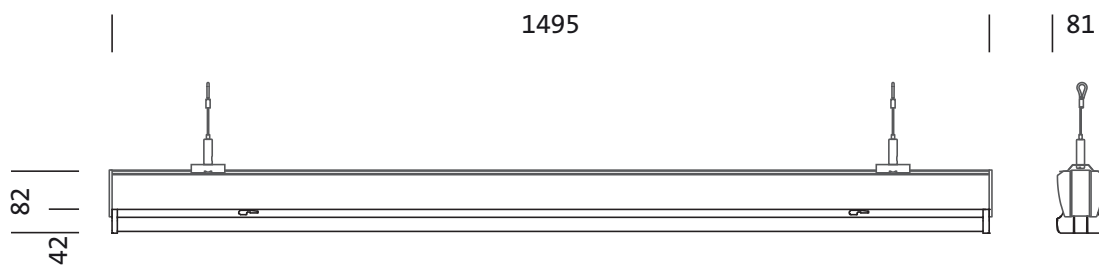

Dimensions, Poids

- Dimension du système: 5x SE
- Longueur: 1495mm
- Largeur: 81mm
- Hauteur: 82mm
- Poids: 1,9kg

Durée de vie

- Durée de vie assignée: 70000h (L80/B50) à TA = 25°C , 70000h (L80/B50) à TA = ta max.

N° de commande: 53BM812MV4FXD2 | GTIN (EAN): 4069025123244

Dimensions:

Il est obligatoire de respecter les instructions de montage lors de la planification et de l'installation de l'installation électrique (à trouver sur www.siteco.com)