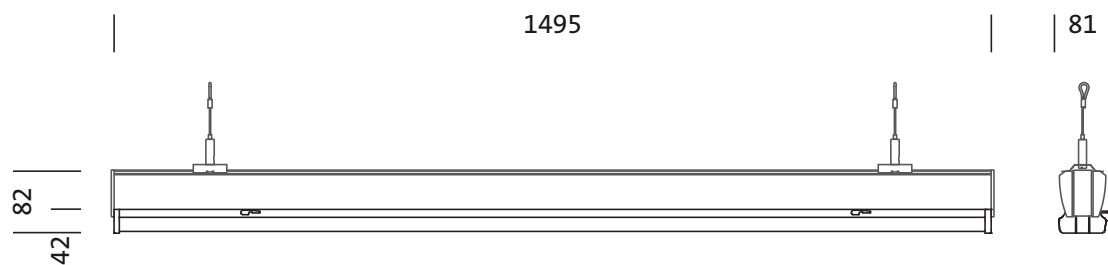

Dimensions, Poids

- Dimension du système: 5x SE
- Longueur: 1495mm
- Largeur: 81mm
- Hauteur: 82mm
- Poids: 2,0kg

Durée de vie

- Durée de vie assignée: 70000h (L85/B50) à TA = 25°C, 70000h (L80/B50) à TA = ta max.

N° de commande: 53BM812DV6A5C2 | GTIN (EAN): 4069025123176

Dimensions:

Il est obligatoire de respecter les instructions de montage lors de la planification et de l'installation de l'installation électrique (à trouver sur www.siteco.com)