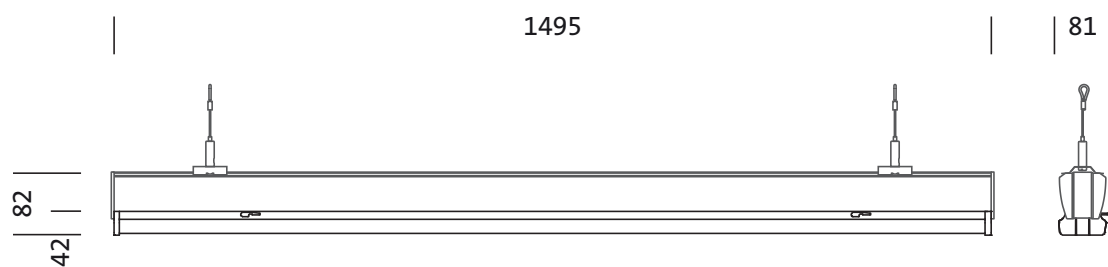

Dimensions, Poids

- Dimension du système: 5x SE
- Longueur: 1495mm
- Largeur: 81mm
- Hauteur: 82mm
- Poids: 2,0kg

Durée de vie

- Durée de vie assignée: 70000h (L80/B50) à TA = 25°C, 70000h (L80/B50) à TA = ta max.

N° de commande: 53BM812DV4D5D2 | GTIN (EAN): 4069025123152

Dimensions:

Il est obligatoire de respecter les instructions de montage lors de la planification et de l'installation de l'installation électrique (à trouver sur www.siteco.com)