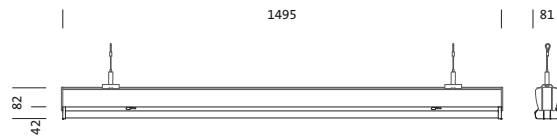

N° de commande: 53BM812DV4D5D2 | GTIN (EAN): 4069025123152

Description du produit:

Modario® 31 Gen.2, élément d'éclairage, en tôle d'acier, laqué en bande, blanc, longueur: 1.495mm, largeur: 81mm, hauteur: 82mm, 5x dimension du système, dimension du système: 299mm, LED flux lumineux assigné: 13.680lm, température de couleur: 840, ballast: DALI 2, ballast: Driver-DALI, avec connecteur mâle, 5 broches, avec sélection de phase, raccordement au secteur: 220..240V, AC, 50/60Hz, puissance assignée: 75W, câblage continu pouvant être branché à la dimension du système, cache d'éclairage primaire: cache, en PMMA, diffusion de lumière: direct distribution, caractéristique d'éclairage primaire: symétrique, degré de protection (total): IP20, degré de protection (compartiment de LED): IP50, classe de protection (total): classe de protection I (mise à la terre), marquage: CE, ENEC, VDE, UKCA, résistance aux chocs: IK03, température ambiante admissible à l'intérieur: -25..+35°C, conforme aux exigences de l'IFS (International Featured Standards) pour la sécurité et la qualité dans l'industrie alimentaire, en cas de pose en saillie au plafond, réduction de la température ambiante maximale admissible de 5°C, IP40 lors de l'utilisation de l'accessoire en option 5TP9018, unité d'emballage: 1 pièce

Composants:	LED
Pds (kg):	2,0
GTIN (EAN):	4069025123152