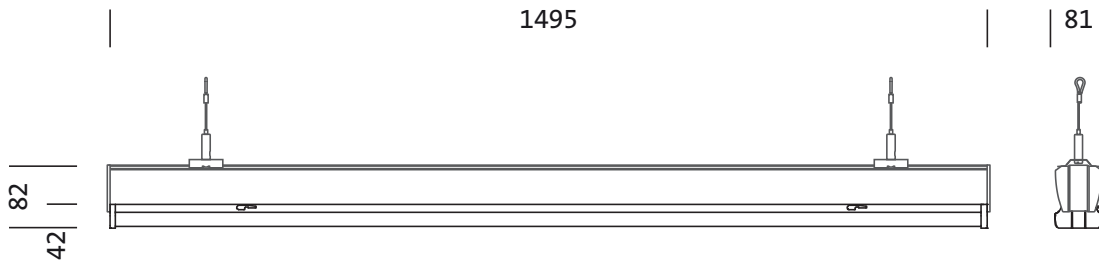

Dimensions, Poids

- Dimension du système: 5x SE
- Longueur: 1495mm
- Largeur: 81mm
- Hauteur: 82mm
- Poids: 1,9kg

Durée de vie

- Durée de vie assignée: 70000h (L80/B50) à TA = 25°C , 70000h (L80/B50) à TA = ta max.

N° de commande: 53BM812MV4A5C2 | GTIN (EAN): 4069025123213

Dimensions:

Il est obligatoire de respecter les instructions de montage lors de la planification et de l'installation de l'installation électrique (à trouver sur www.siteco.com)