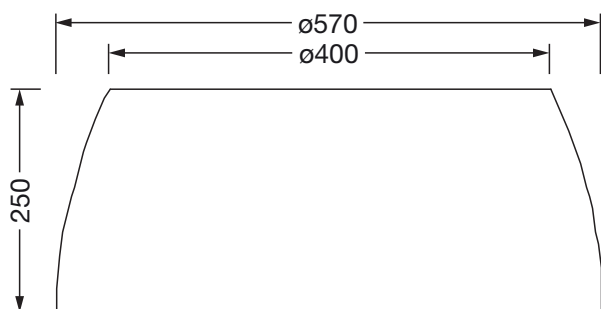

N° de commande: 59HC91002 | GTIN (EAN): 4058352463208

Dimensions:

Il est obligatoire de respecter les instructions de montage lors de la planification et de l'installation de l'installation électrique (à trouver sur www.siteco.com)

Tolérances liées aux données thermiques, électriques et photométriques selon IEC 62722

Situation 16.02.2024 - Sous réserve de modifications techniques et d'erreurs - Assurez-vous d'avoir toujours la dernière version -