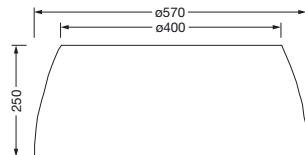

N° de commande: 59HC91002 | GTIN (EAN): 4058352463208

Description du produit:

Highbay 31 L, réflecteur, orientation de la lumière primaire avec réflecteur, en PC, structure prismatique claire, diffusion de lumière: direct avec éclairage du plafond distribution, caractéristique d'éclairage primaire: symétrique en rotation, type de pose: en saillie, diamètre: 570mm, hauteur: 234mm, unité d'emballage: 1 pièce

Pds (kg): 1,7
GTIN (EAN): 4058352463208

Il est obligatoire de respecter les instructions de montage lors de la planification et de l'installation de l'installation électrique (à trouver sur www.siteco.com)

Montage

- Type de montage, emplacement de montage: en saillie, sur le luminaire
- Agencement: disposition simple

Dimensions, Poids

- Diamètre: 570mm
- Hauteur: 234mm
- Poids: 1,7kg

N° de commande: 59HC91002 | GTIN (EAN): 4058352463208