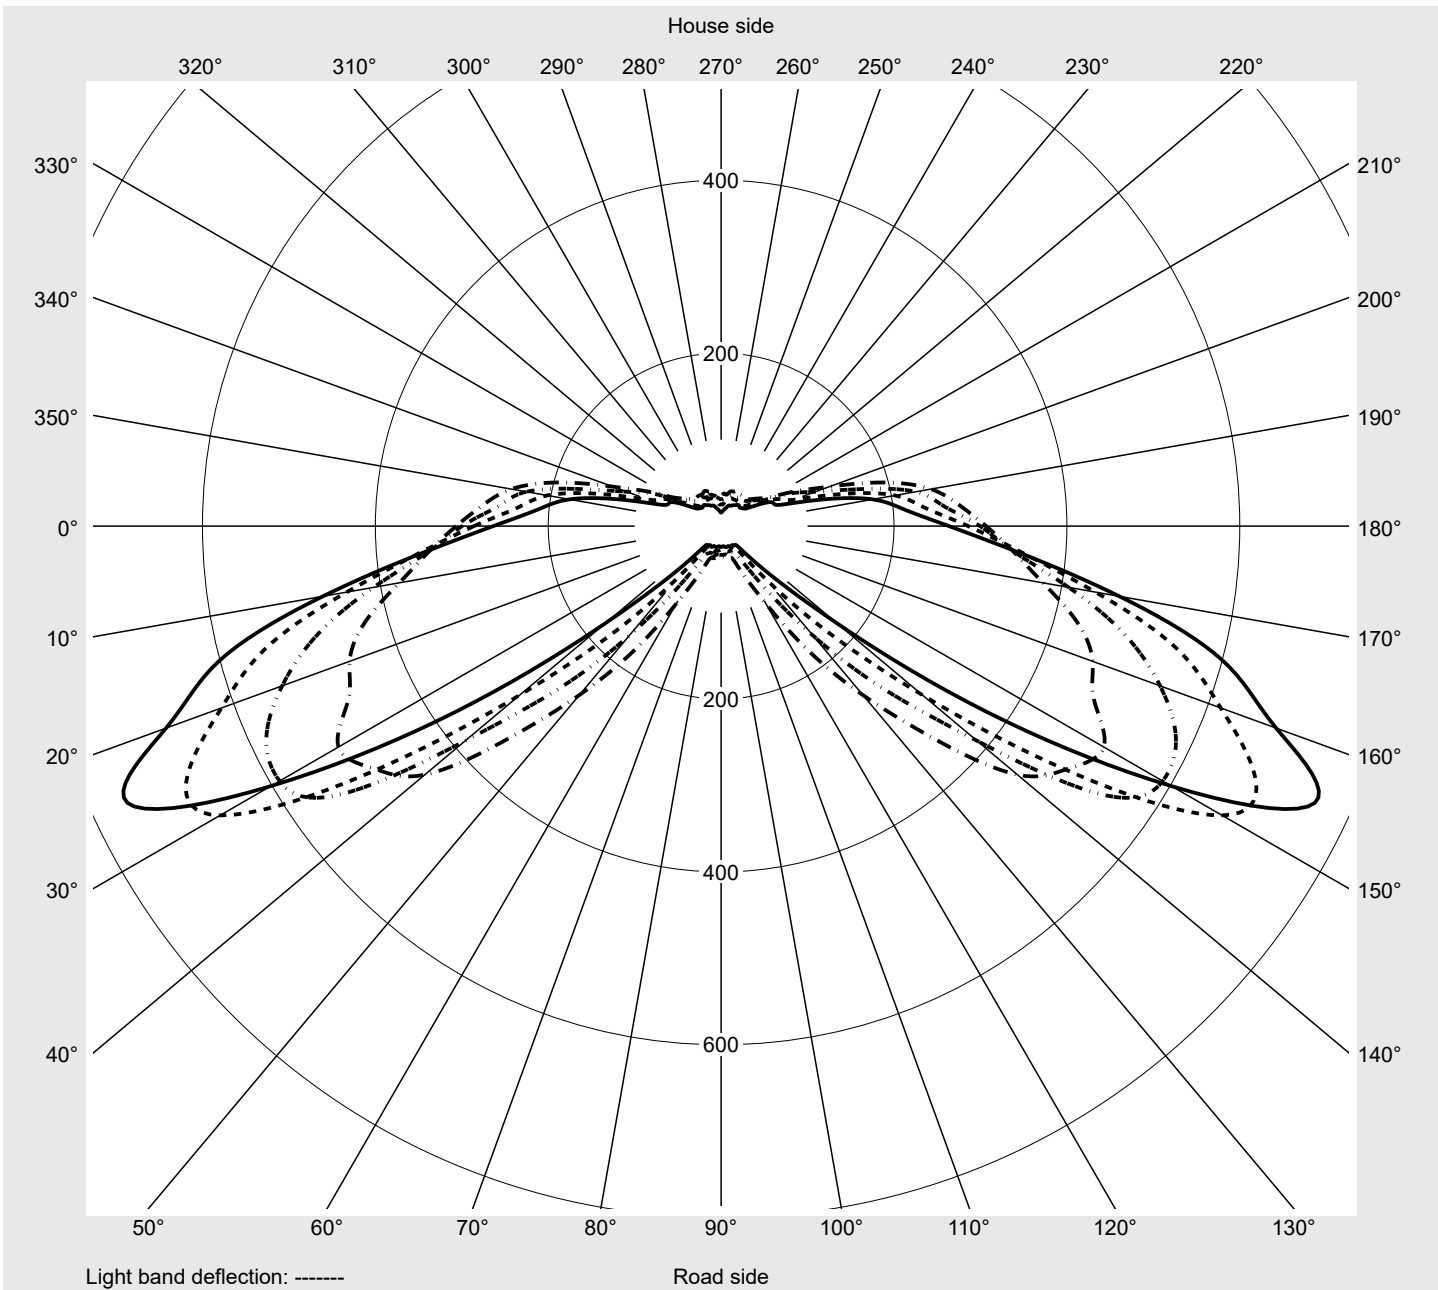

Photometric test report

Family DL® 50 mini LED	Order number: 5XA248D21F08LE EAN: 4058352802816	LP number 59076_1051
Table of values for luminous intensities		Maximum luminous intensity

siteco

C-planes	0° 180°	5° 175°	10° 170°	15° 165°	20° 160°	25° 155°	30° 150°	35° 145°	40° 140°	45° 135°	50° 130°	55° 125°	60° 120°
γ	Luminous intensity in cd/klm												
0,0°	242.2	242.2	242.2	242.2	242.2	242.2	242.2	242.2	242.2	242.2	242.2	242.2	242.2
2,5°	237.2	240.2	243.6	247.1	250.1	253.3	251.5	253.0	253.9	252.9	249.2	247.7	247.6
5,0°	244.6	247.2	246.5	245.5	245.0	244.3	240.5	238.5	236.3	236.3	235.1	233.7	233.4
7,5°	239.7	245.1	248.3	244.6	238.3	235.0	234.8	231.4	230.3	234.8	234.3	239.5	238.7
10,0°	240.7	249.2	251.4	243.9	239.9	238.9	238.4	242.1	240.6	240.8	243.3	249.6	251.2
12,5°	258.0	251.3	242.2	234.8	236.0	241.7	247.8	251.1	250.2	252.7	253.4	256.8	257.4
15,0°	262.2	249.0	244.4	246.5	247.0	249.2	257.5	261.4	264.2	266.4	265.5	261.6	261.2
17,5°	258.3	251.3	248.4	253.2	259.5	262.9	266.6	264.1	266.6	271.6	270.9	268.4	275.4
20,0°	251.9	249.8	249.6	255.8	262.8	269.8	275.4	276.2	274.3	273.3	279.4	281.1	281.7
22,5°	250.2	252.4	255.0	266.6	270.7	266.2	278.1	280.2	283.2	284.7	277.3	280.4	284.0
25,0°	258.8	258.1	263.4	267.5	275.0	285.0	283.0	287.9	292.3	291.9	288.1	291.2	291.4
27,5°	258.1	259.3	264.2	271.8	275.5	283.2	282.1	292.3	297.8	295.7	295.0	295.6	295.2
30,0°	261.0	264.7	278.4	274.8	287.8	295.8	295.6	301.4	307.5	307.5	302.4	301.2	298.5
32,5°	259.5	271.5	275.0	285.5	290.4	303.8	296.9	312.8	318.7	323.5	314.1	299.9	297.4
35,0°	270.2	277.9	282.4	285.4	294.7	301.1	315.2	320.4	320.7	320.8	310.6	315.9	307.3
37,5°	280.1	288.9	291.9	300.1	302.5	320.5	327.1	330.1	327.2	324.3	312.1	312.9	322.0
40,0°	288.0	294.9	294.8	301.0	311.0	326.6	348.4	339.0	340.9	323.5	314.9	336.9	331.0
42,5°	296.1	297.5	298.1	316.3	327.4	334.0	350.7	340.8	336.4	326.9	332.4	337.9	345.0
45,0°	293.4	307.2	308.2	316.1	329.3	345.7	356.8	343.0	340.7	351.3	353.6	361.0	358.7
47,5°	300.6	307.3	314.8	328.8	344.9	352.0	355.2	354.7	351.0	370.6	372.7	358.6	351.6
50,0°	303.5	304.1	310.6	329.1	357.1	366.7	357.0	357.9	374.0	384.7	373.8	352.0	342.3
52,5°	313.1	308.3	311.4	326.1	362.1	373.6	363.6	377.1	396.3	399.9	374.1	343.5	326.4
55,0°	307.1	316.8	324.7	337.2	363.3	390.4	392.0	402.7	402.8	386.8	366.3	344.1	310.0
57,5°	313.1	325.8	337.5	353.8	370.6	400.3	415.2	426.0	418.2	382.6	371.0	318.2	258.7
60,0°	320.0	336.4	356.7	382.3	399.2	434.6	444.2	455.3	436.4	397.2	321.8	253.6	192.9
62,5°	306.5	339.5	378.1	425.8	457.4	476.0	511.2	489.6	447.5	347.0	255.1	175.8	103.5
65,0°	299.6	340.0	408.3	483.0	540.4	580.6	589.8	543.1	386.3	266.9	165.4	84.9	43.0
67,5°	285.8	348.9	439.6	545.0	615.1	681.0	669.3	499.2	304.3	169.4	77.8	34.0	31.0
70,0°	263.6	344.2	467.8	600.6	683.4	757.8	601.6	373.8	175.0	76.2	32.7	27.1	25.4
72,5°	260.2	352.1	495.4	595.6	690.0	674.7	438.4	194.3	80.1	34.9	24.8	22.8	22.3
75,0°	251.4	355.3	453.9	502.5	563.4	449.7	222.3	65.9	33.6	23.0	18.2	18.2	18.1
77,5°	197.9	250.8	269.9	280.6	272.8	192.3	58.2	20.2	16.5	16.7	17.0	14.7	13.0
80,0°	95.1	86.3	83.1	87.4	87.1	61.8	14.5	10.9	9.9	10.1	14.8	9.2	8.4
82,5°	19.9	14.9	10.6	15.6	24.6	15.4	6.7	8.0	5.4	4.5	5.7	4.8	5.3
85,0°	1.2	1.1	1.6	1.3	1.6	1.7	1.9	2.0	2.1	1.8	1.8	1.6	1.8
87,5°	0.3	0.3	0.4	0.4	0.4	0.4	0.4	0.5	0.5	0.4	0.4	0.5	0.5
90,0°	0.0	0.0	0.0	0.0	0.0	0.0	0.0	0.0	0.0	0.0	0.0	0.0	0.0