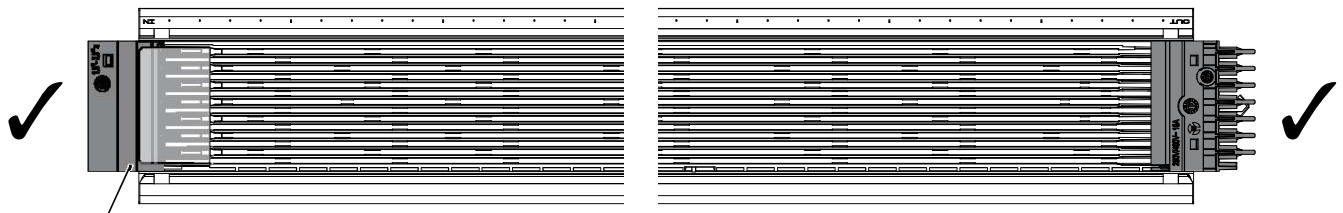

Licross®

Ausspeiser für flexible Leitung
Feed out for flexible wire

59TL3FTKFE

siteco

1 Umgebungstemperatur während der Installation: +5°C...+40°C
Ambient temperature during installation:

Licross® - Ausspeiser für flexible Leitung / Feed out for flexible wire