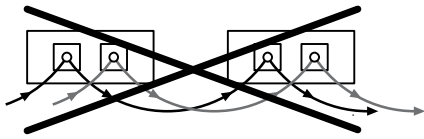

Licross®

Ausspeiser für flexible Leitung
Feed out for flexible wire

59TL3FTKFE

siteco

1 Umgebungstemperatur während der Installation: +5°C...+40°C
Ambient temperature during installation:

Licross® - Ausspeiser für flexible Leitung / Feed out for flexible wire