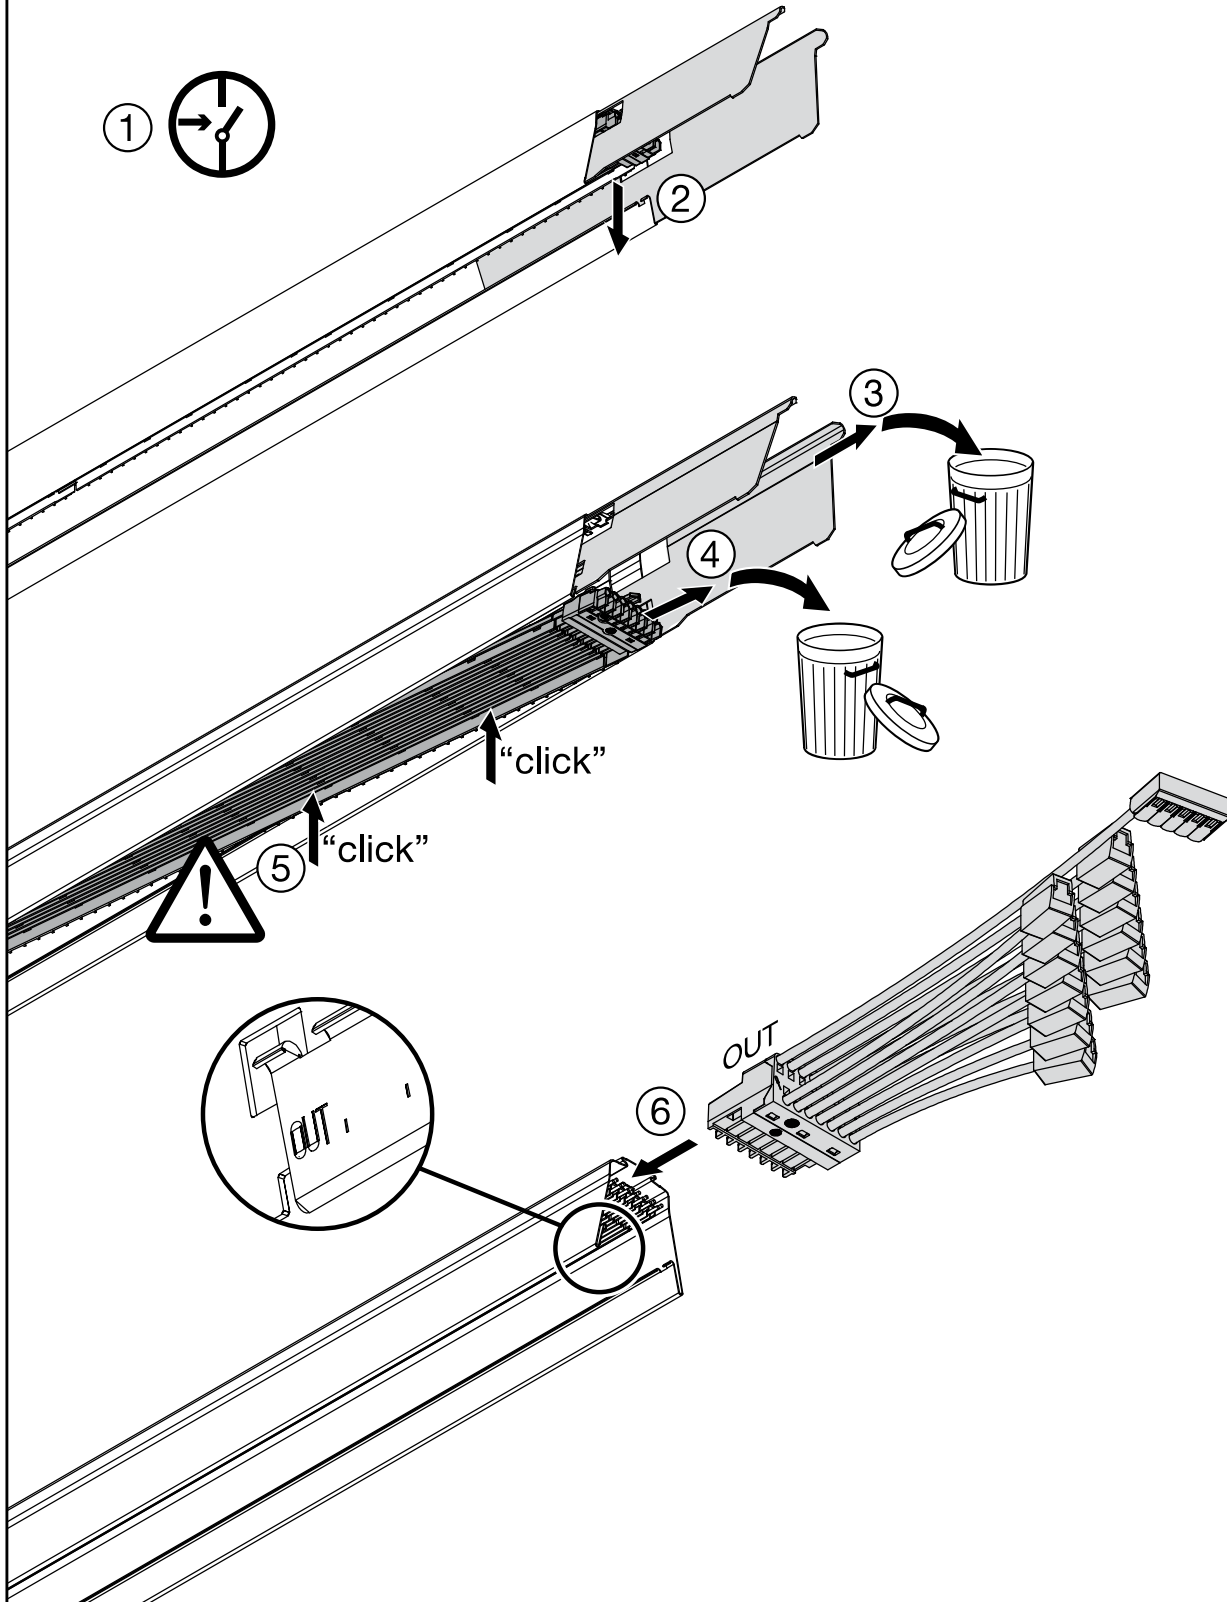

Licross®

Ausspeiser für flexible Leitung
Feed out for flexible wire

59TL3FTKFE

siteco

1 Umgebungstemperatur während der Installation: +5°C...+40°C
Ambient temperature during installation:

Licross® - Ausspeiser für flexible Leitung / Feed out for flexible wire