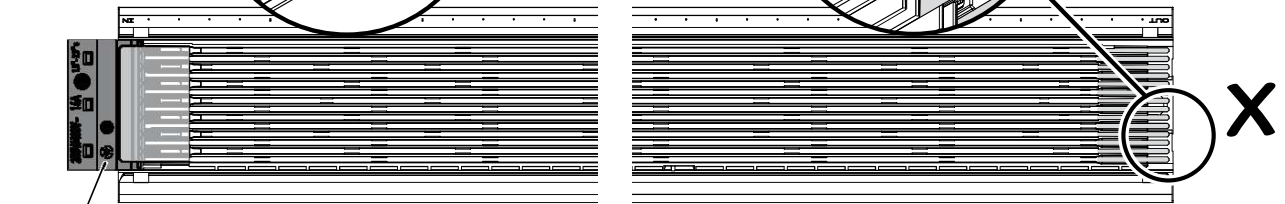

IN → 59TL3FNK

5MA20-266707_ac
07.05.2024 / SCH

Siteco GmbH
Georg-Simon-Ohm-Straße 50
83301 Traunreut, Germany
mail: technicalsupport@siteco.de
Phone: +49 8669 / 33-844
www.siteco.com