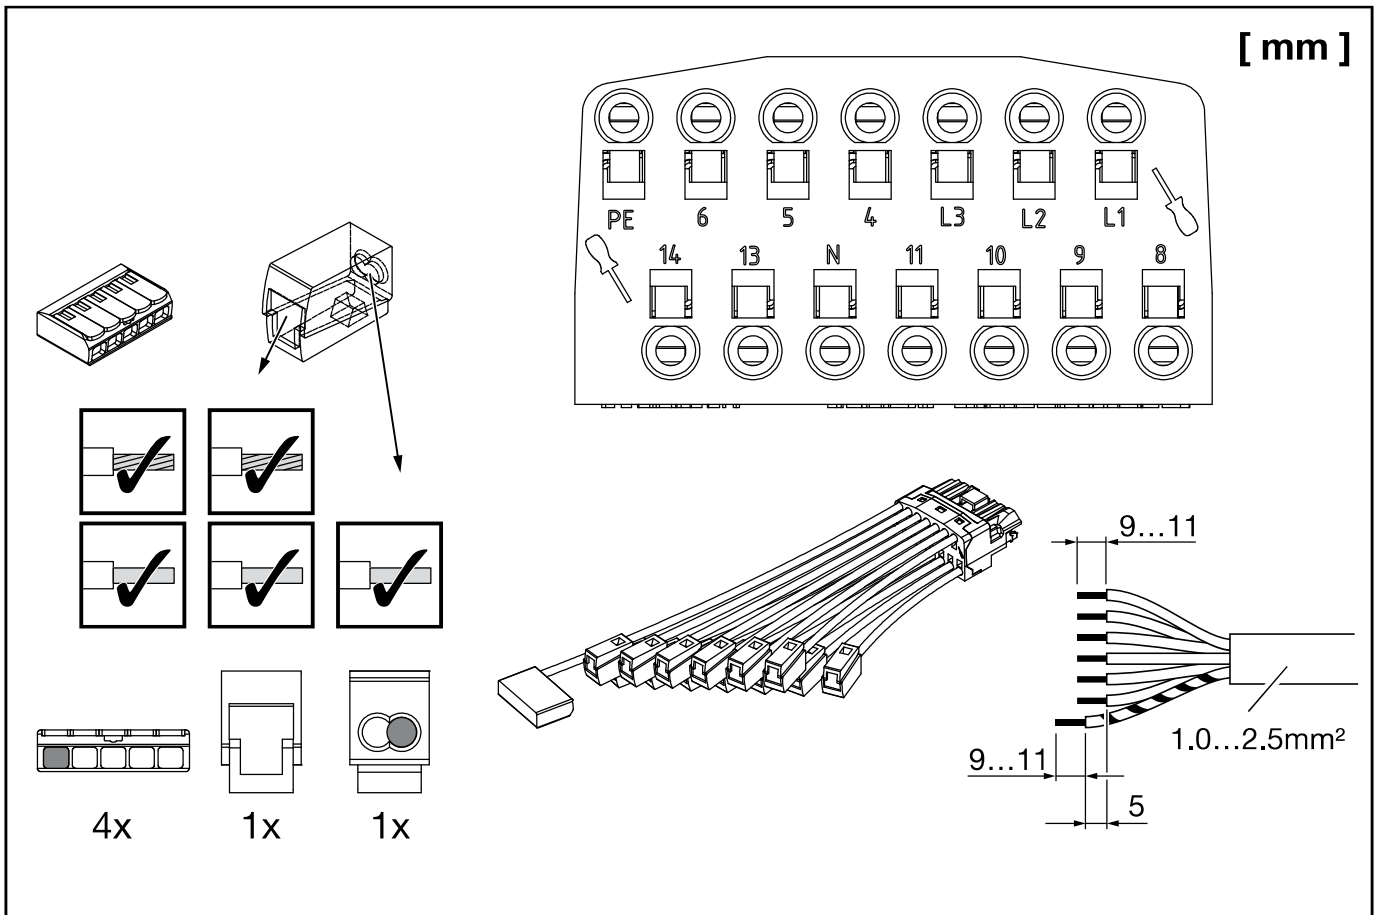

Licross®

Ausspeiser für flexible Leitung
Feed out for flexible wire

59TL3FTKFE

siteco

1 Umgebungstemperatur während der Installation: +5°C...+40°C
Ambient temperature during installation:

Licross® - Ausspeiser für flexible Leitung / Feed out for flexible wire