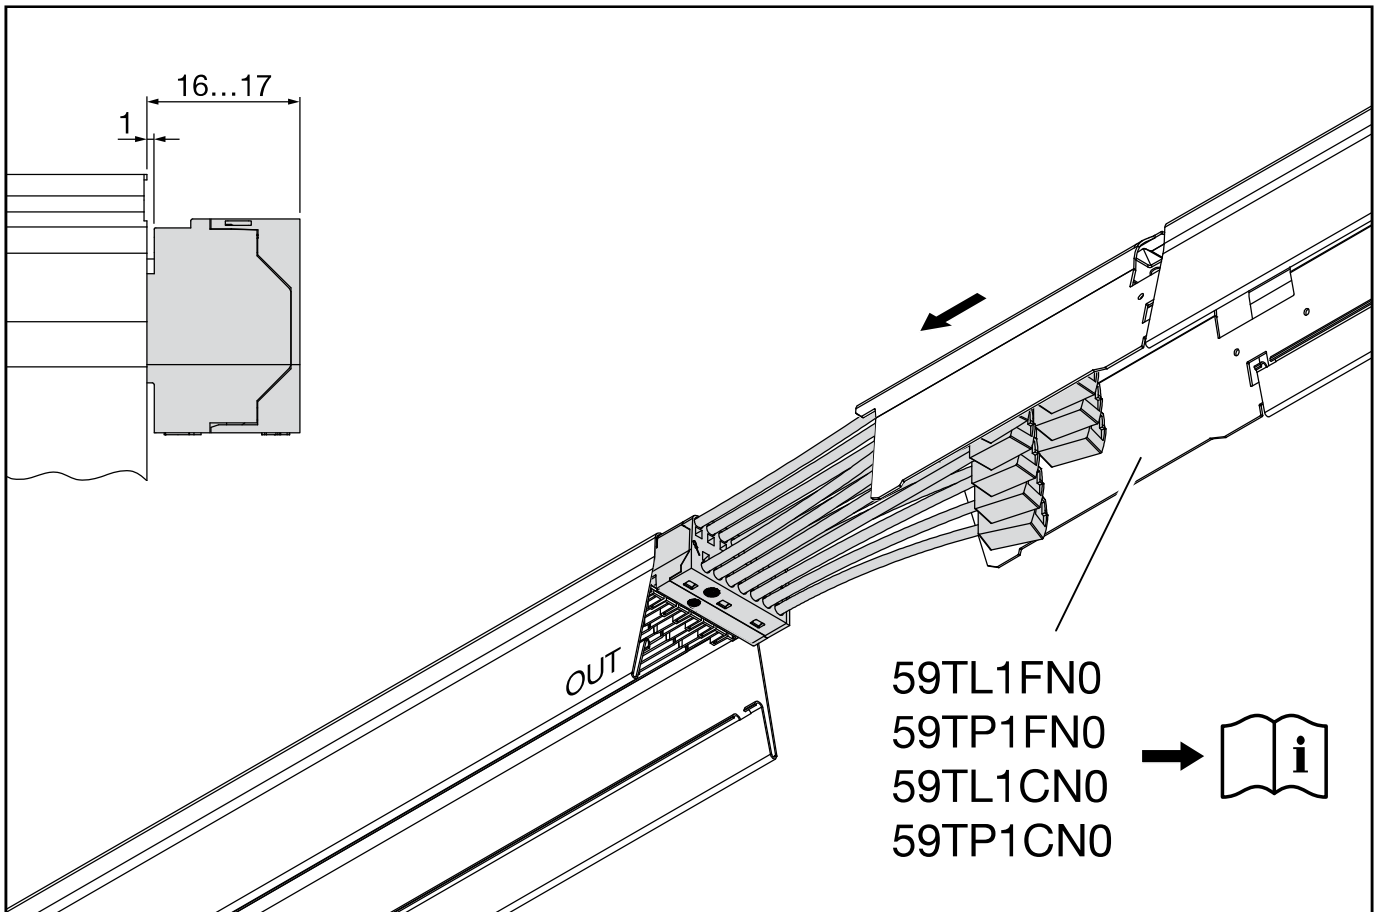

Licross®

Ausspeiser für flexible Leitung
Feed out for flexible wire

59TL3FTKFE

siteco

1 Umgebungstemperatur während der Installation: +5°C...+40°C
Ambient temperature during installation:

Licross® - Ausspeiser für flexible Leitung / Feed out for flexible wire