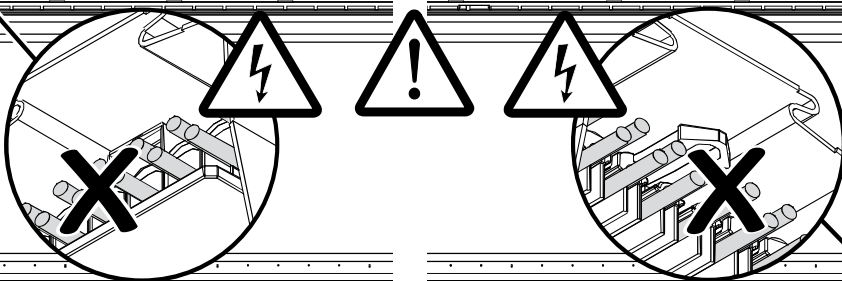

IN → 59TL3FNK

5MA20-266707_ac
07.05.2024 / SCH

Siteco GmbH
Georg-Simon-Ohm-Straße 50
83301 Traunreut, Germany
mail: technicalsupport@siteco.de
Phone: +49 8669 / 33-844
www.siteco.com