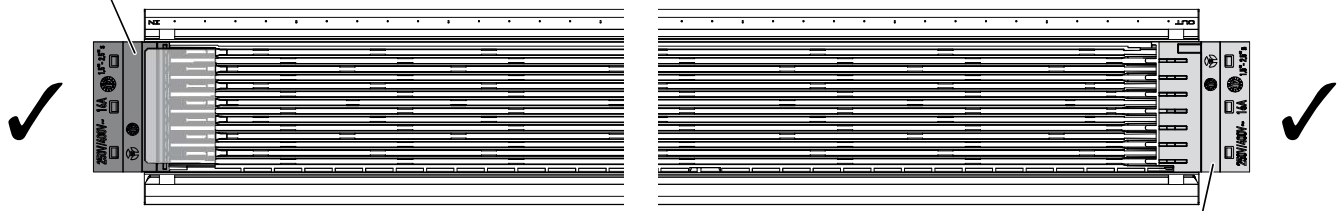

IN → 59TL3FNK

OUT

IN → 59TL3FNK

5MA20-266707_ac
07.05.2024 / SCH

Siteco GmbH
Georg-Simon-Ohm-Straße 50
83301 Traunreut, Germany
mail: technicalsupport@siteco.de
Phone: +49 8669 / 33-844
www.siteco.com