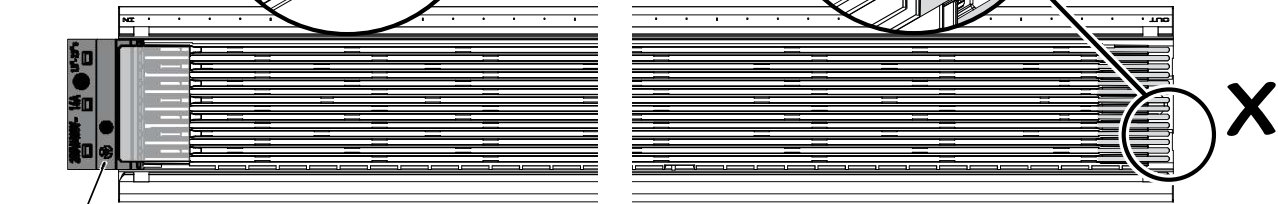

# Licross<sup>®</sup>

Einspeiser für flexible Leitung  
Feed in for flexible wire

59TL3FNKFE

**siteco**

**1** Umgebungstemperatur während der Installation: +5°C...+40°C  
Ambient temperature during installation:

[ mm ]

Licross® - Einspeiser für flexible Leitung / Feed in for flexible wire

IN  →  59TL3FNK

 OUT

IN  →  59TL3FNK

5MA20-266706\_ac  
07.05.2024 / SCH

Siteco GmbH  
Georg-Simon-Ohm-Straße 50  
83301 Traunreut, Germany  
mail: [technicalsupport@siteco.de](mailto:technicalsupport@siteco.de)  
Phone: +49 8669 / 33-844  
[www.siteco.com](http://www.siteco.com)