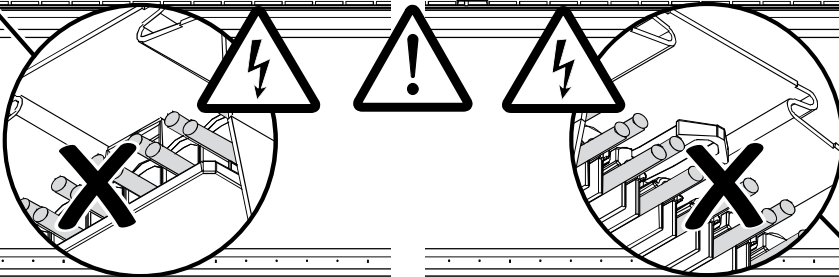

[ mm ]

Licross® - Einspeiser für flexible Leitung / Feed in for flexible wire

IN  →  59TL3FNK

 OUT

IN  →  59TL3FNK

5MA20-266706\_ac  
07.05.2024 / SCH

Siteco GmbH  
Georg-Simon-Ohm-Straße 50  
83301 Traunreut, Germany  
mail: [technicalsupport@siteco.de](mailto:technicalsupport@siteco.de)  
Phone: +49 8669 / 33-844  
[www.siteco.com](http://www.siteco.com)