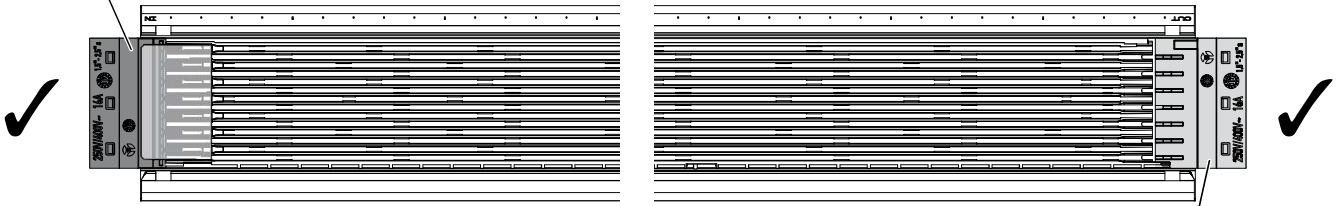

# Licross<sup>®</sup>

Einspeiser für flexible Leitung  
Feed in for flexible wire

59TL3FNKFE

**siteco**

**1** Umgebungstemperatur während der Installation: +5°C...+40°C  
Ambient temperature during installation:

[ mm ]

Licross® - Einspeiser für flexible Leitung / Feed in for flexible wire

IN  →  59TL3FNK

 OUT

IN  →  59TL3FNK

5MA20-266706\_ac  
07.05.2024 / SCH

Siteco GmbH  
Georg-Simon-Ohm-Straße 50  
83301 Traunreut, Germany  
mail: [technicalsupport@siteco.de](mailto:technicalsupport@siteco.de)  
Phone: +49 8669 / 33-844  
[www.siteco.com](http://www.siteco.com)