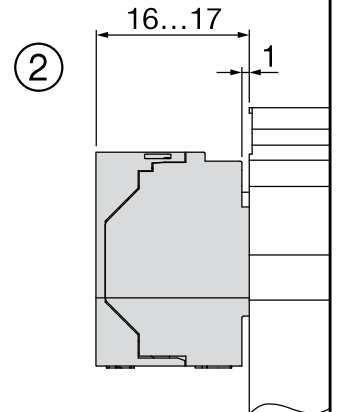

# Licross<sup>®</sup>

Einspeiser für flexible Leitung  
Feed in for flexible wire

59TL3FNKFE

**siteco**

**1** Umgebungstemperatur während der Installation: +5°C...+40°C  
Ambient temperature during installation:

[ mm ]

Licross® - Einspeiser für flexible Leitung / Feed in for flexible wire

IN  →  59TL3FNK

 OUT

IN  →  59TL3FNK

5MA20-266706\_ac  
07.05.2024 / SCH

Siteco GmbH  
Georg-Simon-Ohm-Straße 50  
83301 Traunreut, Germany  
mail: [technicalsupport@siteco.de](mailto:technicalsupport@siteco.de)  
Phone: +49 8669 / 33-844  
[www.siteco.com](http://www.siteco.com)