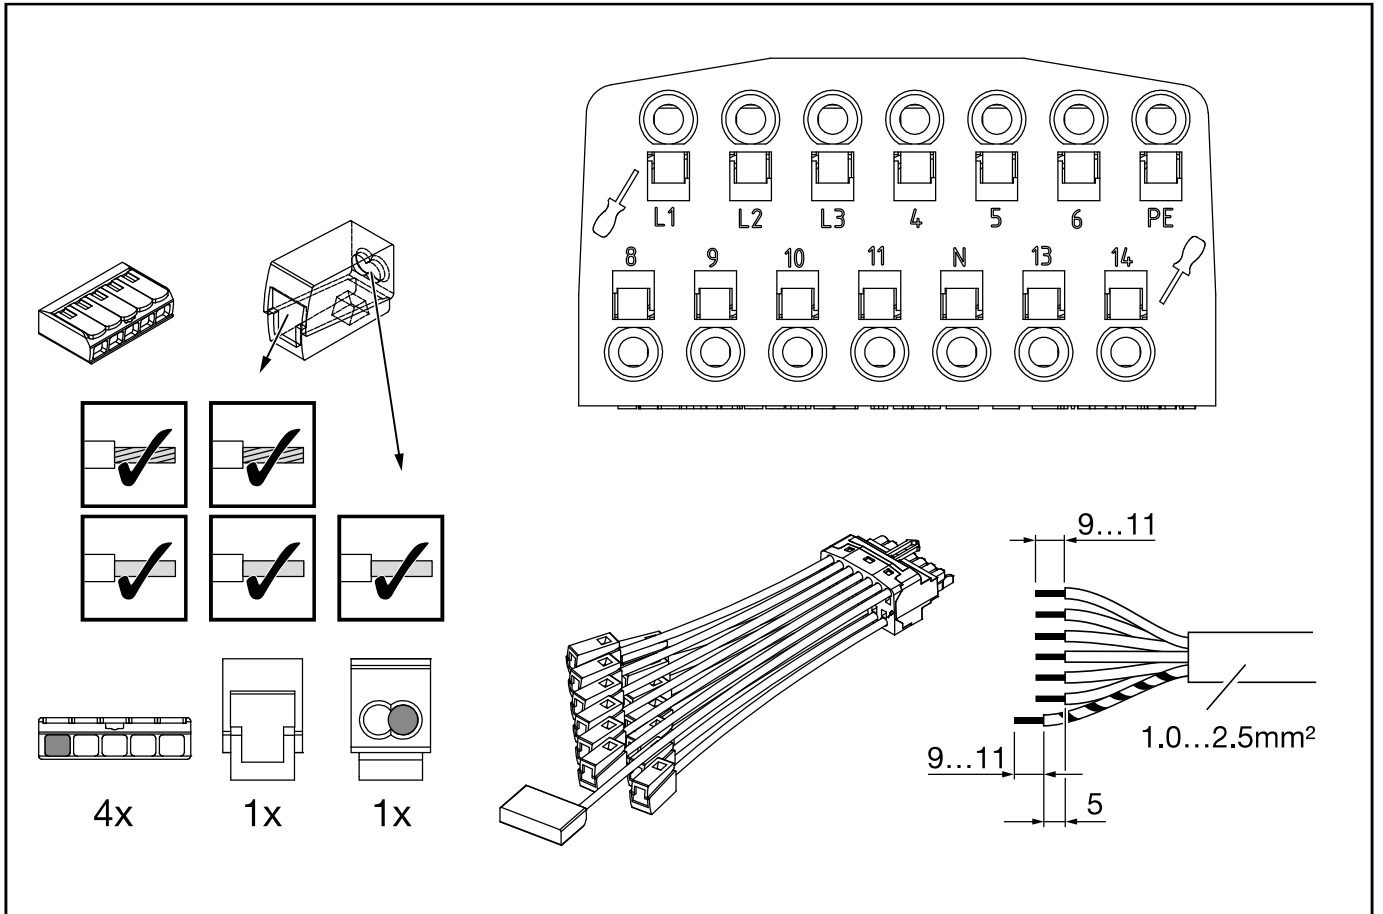

# Licross<sup>®</sup>

Einspeiser für flexible Leitung  
Feed in for flexible wire

59TL3FNKFE

**siteco**

**1** Umgebungstemperatur während der Installation: +5°C...+40°C  
Ambient temperature during installation:

[ mm ]

Licross® - Einspeiser für flexible Leitung / Feed in for flexible wire

IN  →  59TL3FNK

 OUT

IN  →  59TL3FNK

5MA20-266706\_ac  
07.05.2024 / SCH

Siteco GmbH  
Georg-Simon-Ohm-Straße 50  
83301 Traunreut, Germany  
mail: [technicalsupport@siteco.de](mailto:technicalsupport@siteco.de)  
Phone: +49 8669 / 33-844  
[www.siteco.com](http://www.siteco.com)