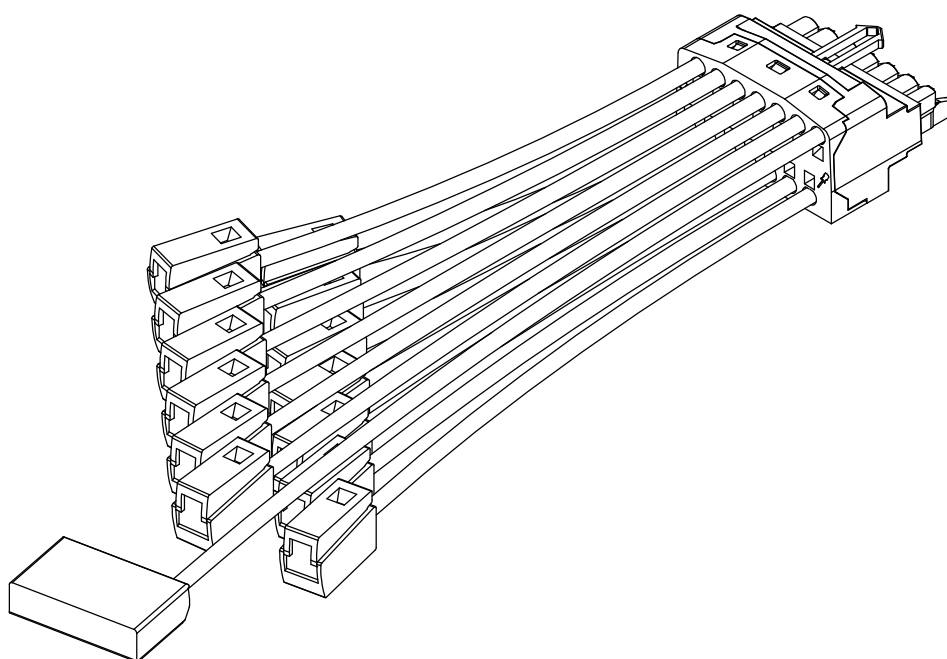

# Licross<sup>®</sup>

Einspeiser für flexible Leitung  
Feed in for flexible wire

59TL3FNKFE

**siteco**

**1** Umgebungstemperatur während der Installation: +5°C...+40°C  
Ambient temperature during installation:

[ mm ]

Licross® - Einspeiser für flexible Leitung / Feed in for flexible wire

IN  →  59TL3FNK

 OUT

IN  →  59TL3FNK

5MA20-266706\_ac  
07.05.2024 / SCH

Siteco GmbH  
Georg-Simon-Ohm-Straße 50  
83301 Traunreut, Germany  
mail: [technicalsupport@siteco.de](mailto:technicalsupport@siteco.de)  
Phone: +49 8669 / 33-844  
[www.siteco.com](http://www.siteco.com)