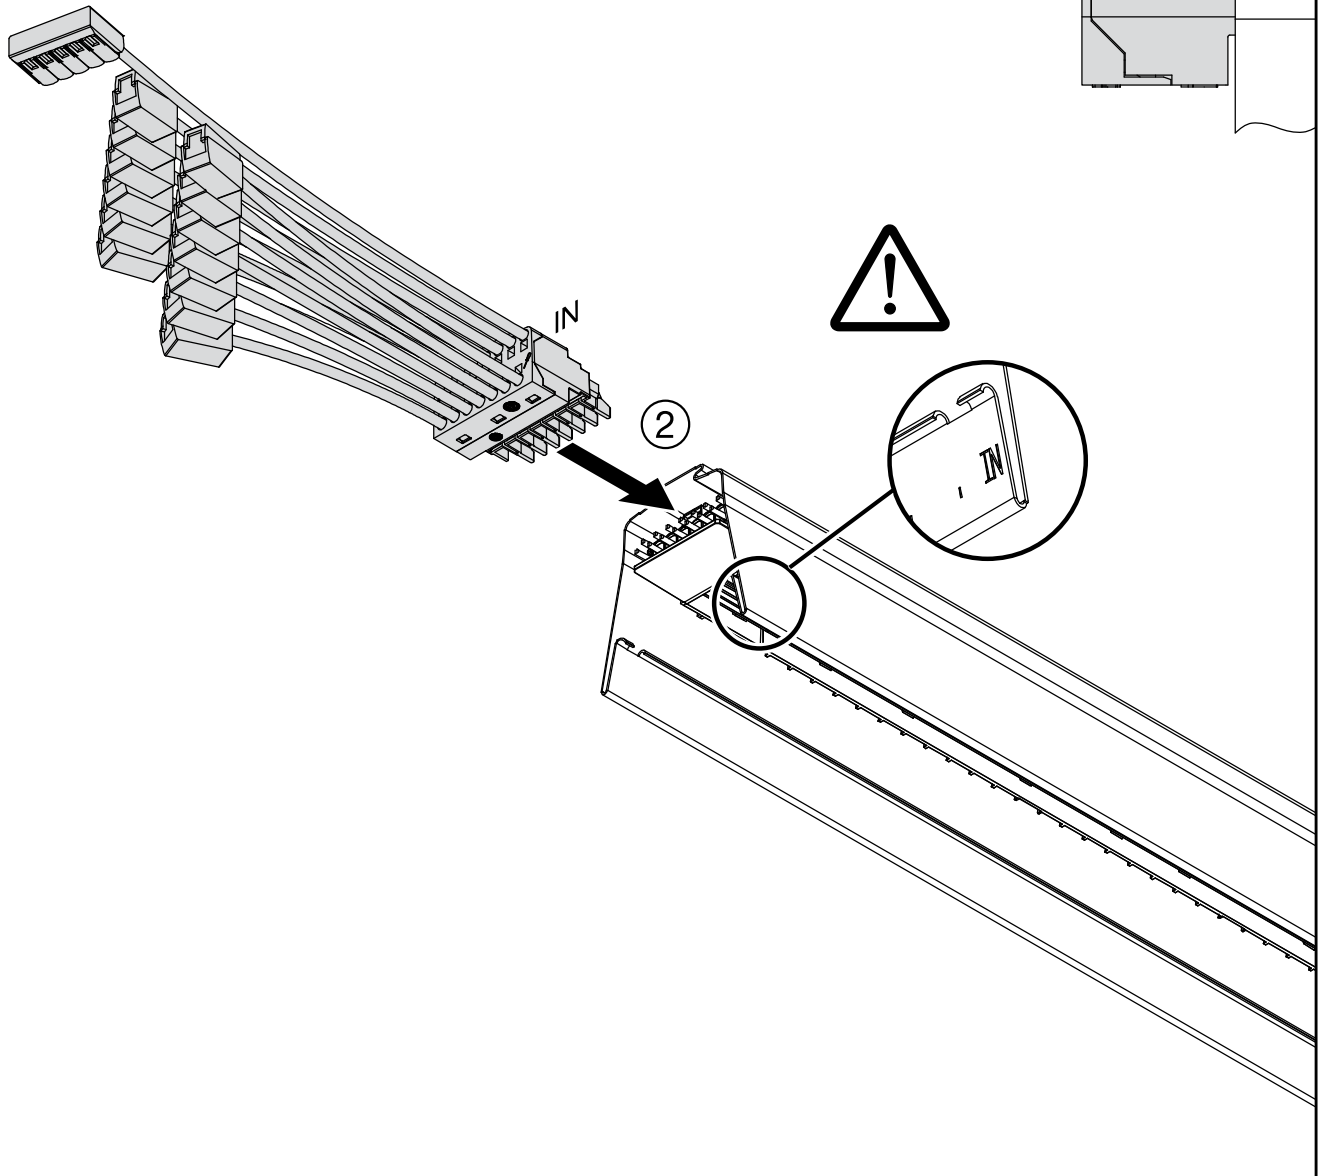

# Licross<sup>®</sup>

Einspeiser für flexible Leitung  
Feed in for flexible wire

59TL3FNKFE

**siteco**

**1** Umgebungstemperatur während der Installation: +5°C...+40°C  
Ambient temperature during installation:

[ mm ]

Licross® - Einspeiser für flexible Leitung / Feed in for flexible wire

IN  →  59TL3FNK

 OUT

IN  →  59TL3FNK

5MA20-266706\_ac  
07.05.2024 / SCH

Siteco GmbH  
Georg-Simon-Ohm-Straße 50  
83301 Traunreut, Germany  
mail: [technicalsupport@siteco.de](mailto:technicalsupport@siteco.de)  
Phone: +49 8669 / 33-844  
[www.siteco.com](http://www.siteco.com)