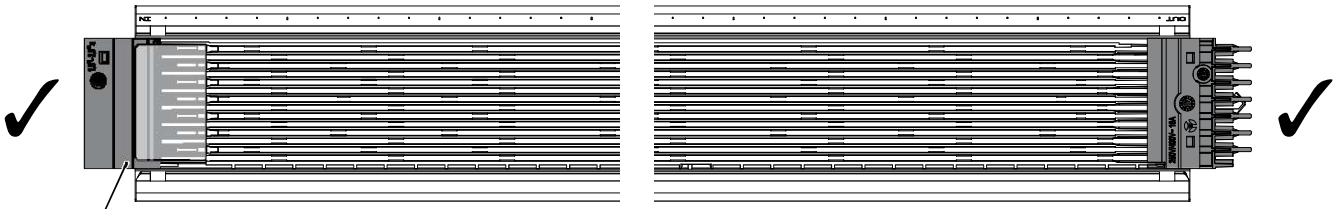

# Licross<sup>®</sup>

Einspeiser für flexible Leitung  
Feed in for flexible wire

59TL3FNKFE

**siteco**

**1** Umgebungstemperatur während der Installation: +5°C...+40°C  
Ambient temperature during installation:

[ mm ]

Licross® - Einspeiser für flexible Leitung / Feed in for flexible wire

IN  →  59TL3FNK

 OUT

IN  →  59TL3FNK

5MA20-266706\_ac  
07.05.2024 / SCH

Siteco GmbH  
Georg-Simon-Ohm-Straße 50  
83301 Traunreut, Germany  
mail: [technicalsupport@siteco.de](mailto:technicalsupport@siteco.de)  
Phone: +49 8669 / 33-844  
[www.siteco.com](http://www.siteco.com)