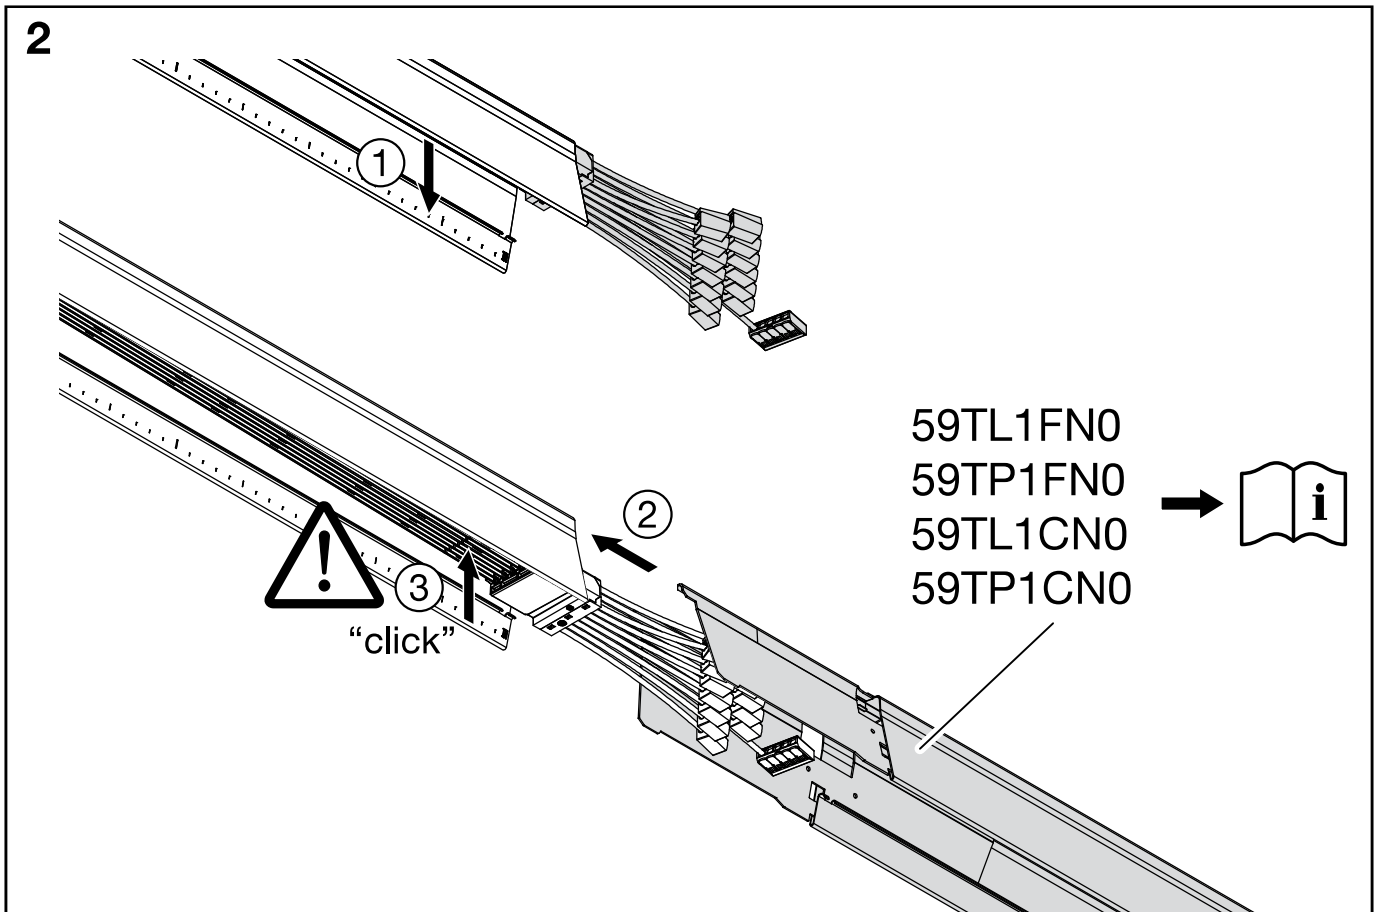

# Licross<sup>®</sup>

Einspeiser für flexible Leitung  
Feed in for flexible wire

59TL3FNKFE

**siteco**

**1** Umgebungstemperatur während der Installation: +5°C...+40°C  
Ambient temperature during installation:

[ mm ]

Licross® - Einspeiser für flexible Leitung / Feed in for flexible wire

IN  →  59TL3FNK

 OUT

IN  →  59TL3FNK

5MA20-266706\_ac  
07.05.2024 / SCH

Siteco GmbH  
Georg-Simon-Ohm-Straße 50  
83301 Traunreut, Germany  
mail: [technicalsupport@siteco.de](mailto:technicalsupport@siteco.de)  
Phone: +49 8669 / 33-844  
[www.siteco.com](http://www.siteco.com)