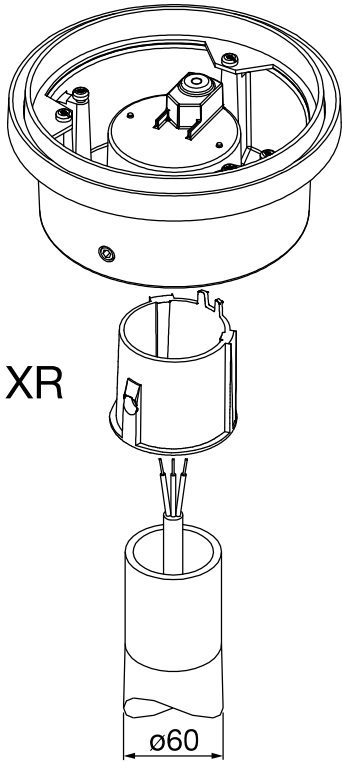

LITEPOLE

5XA541...

**siteco**

[ mm ]

**5XA541...**

**S↓** = 0.035m<sup>2</sup>

**S→**  
= 0.115m<sup>2</sup>

**S→**  
= 0.125m<sup>2</sup>

5XA541...		
5NA54100XD ..		X
5XA540...		X

**kg** ≤ 5.9

**1**

2

5LA52201XR

3a

3b

-120°	-90°	-60°	-30°	0°	30°	60°	90°	120°
-30...-120°					30...120°			
				-				