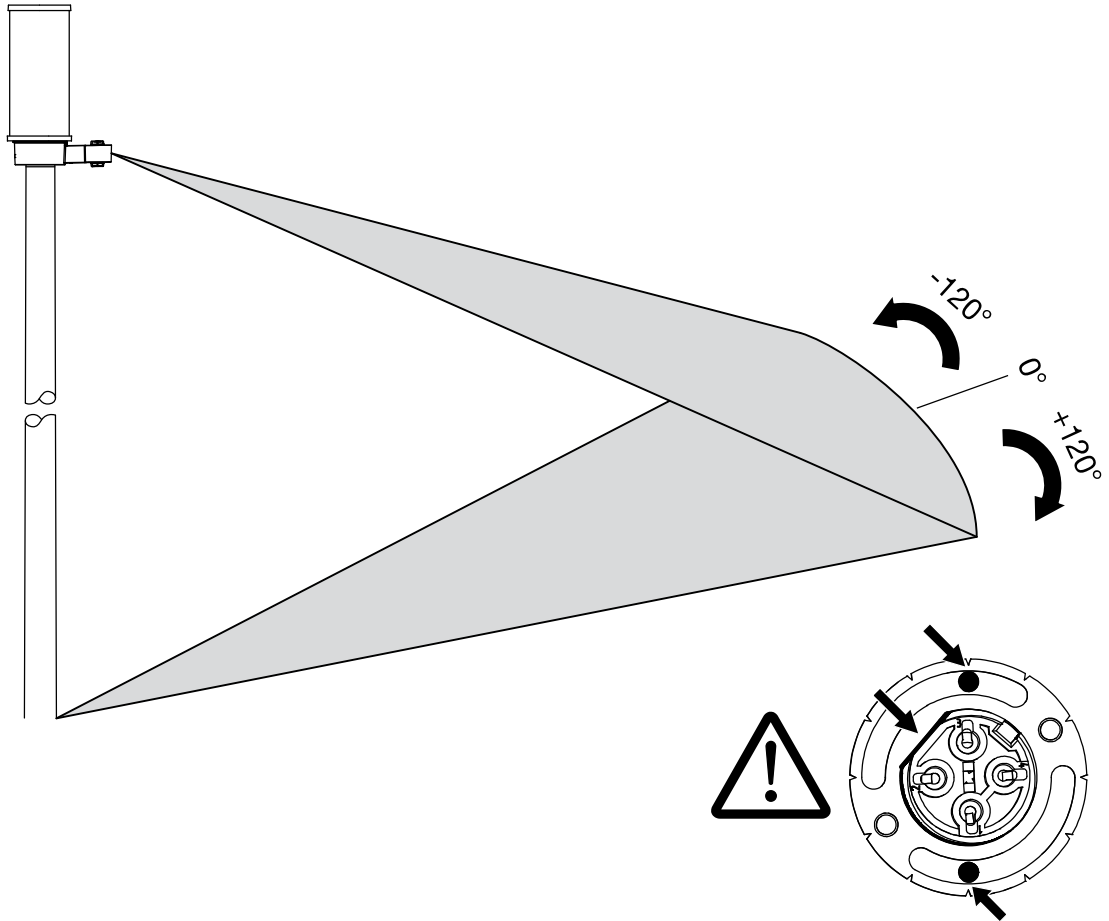

LITEPOLE

5XA541...

**siteco**

[ mm ]

**5XA541...**

**S↓** = 0.035m<sup>2</sup>

**S→**  
= 0.115m<sup>2</sup>

**S→**  
= 0.125m<sup>2</sup>

5XA541...		
5NA54100XD ..		X
5XA540...		X

**kg** ≤ 5.9

**1**

2

5LA52201XR

3a

3b

-120°	-90°	-60°	-30°	0°	30°	60°	90°	120°
-30...-120°					30...120°			
				-				