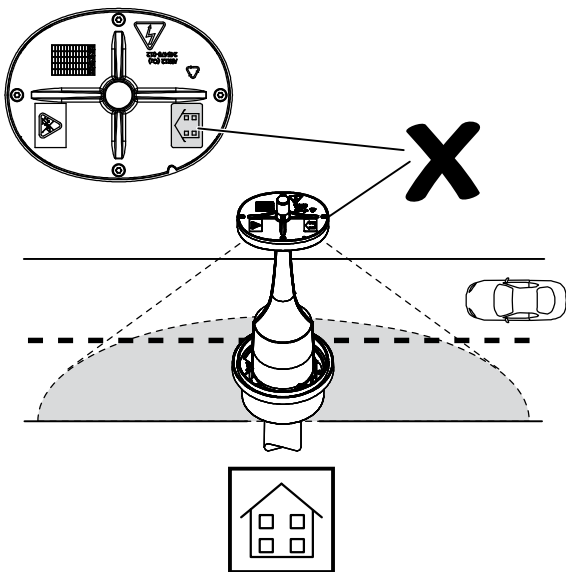

LITEPOLE

5XA541...

**siteco**

[ mm ]

**5XA541...**

**S↓** = 0.035m<sup>2</sup>

**S→**  
= 0.115m<sup>2</sup>

**S→**  
= 0.125m<sup>2</sup>

5XA541...		
5NA54100XD ..		X
5XA540...		X

**kg** ≤ 5.9

**1**

2

5LA52201XR

3a

3b

-120°	-90°	-60°	-30°	0°	30°	60°	90°	120°
-30...-120°					30...120°			
				-				