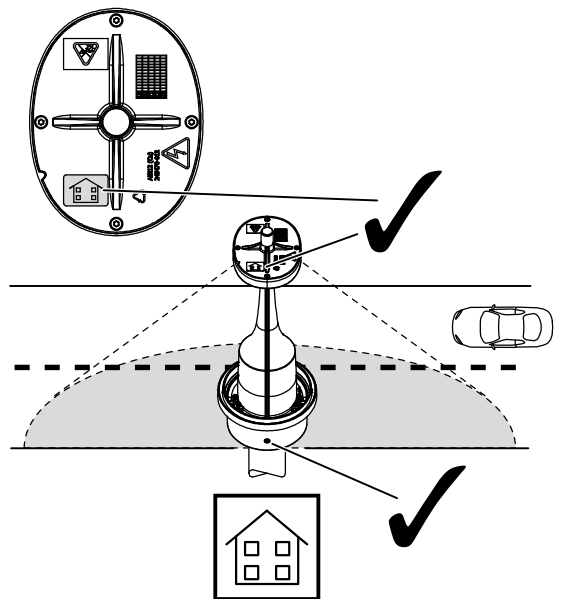

LITEPOLE

5XA541...

**siteco**

[ mm ]

**5XA541...**

**S↓** = 0.035m<sup>2</sup>

**S→**  
= 0.115m<sup>2</sup>

**S→**  
= 0.125m<sup>2</sup>

5XA541...		
5NA54100XD ..		X
5XA540...		X

**kg** ≤ 5.9

**1**

2

5LA52201XR

3a

3b

-120°	-90°	-60°	-30°	0°	30°	60°	90°	120°
-30...-120°					30...120°			
				-				