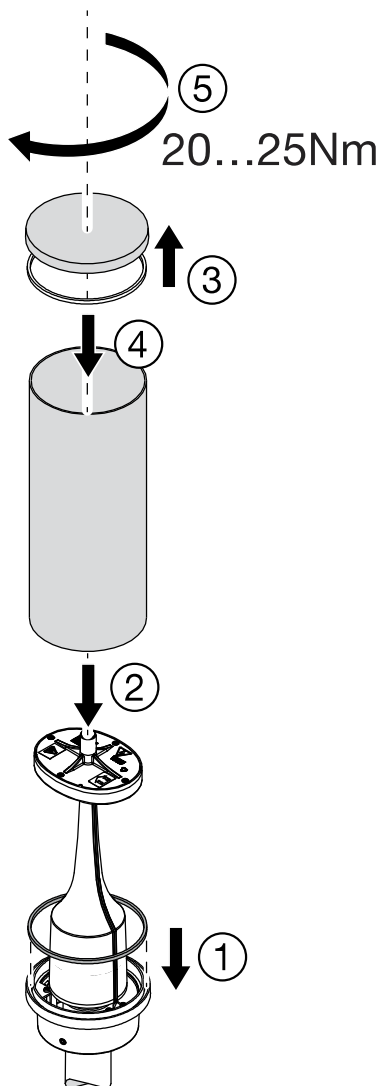

LITEPOLE

5XA541...

**siteco**

[ mm ]

**5XA541...**

**S↓** = 0.035m<sup>2</sup>

**S→**  
= 0.115m<sup>2</sup>

**S→**  
= 0.125m<sup>2</sup>

5XA541...		
5NA54100XD ..		X
5XA540...		X

**kg** ≤ 5.9

**1**

2

5LA52201XR

3a

3b

-120°	-90°	-60°	-30°	0°	30°	60°	90°	120°
-30...-120°					30...120°			
				-				

4b

T20

5b

6b

5XA5405...

7

Zhaga Book 18

	A G
5XA . . . . . K...	C
5XA . . . . . L...	C
5XA . . . . . R...	C
5XA . . . . . A...	D
5XA . . . . . B...	D
5XA . . . . . C...	D
5XA . . . . . E...	D
5XA . . . . . F...	D
5XA . . . . . J...	D