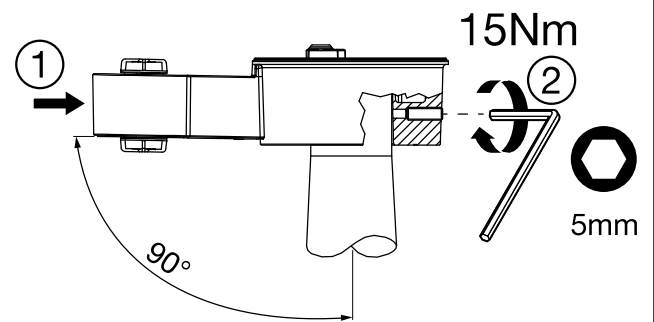

LITEPOLE

5XA541...

**siteco**

[ mm ]

**5XA541...**

**S↓** = 0.035m<sup>2</sup>

**S→**  
= 0.115m<sup>2</sup>

**S→**  
= 0.125m<sup>2</sup>

5XA541...		
5NA54100XD ..		X
5XA540...		X

**kg** ≤ 5.9

**1**

2

5LA52201XR

3a

3b

-120°	-90°	-60°	-30°	0°	30°	60°	90°	120°
-30...-120°					30...120°			
				-				