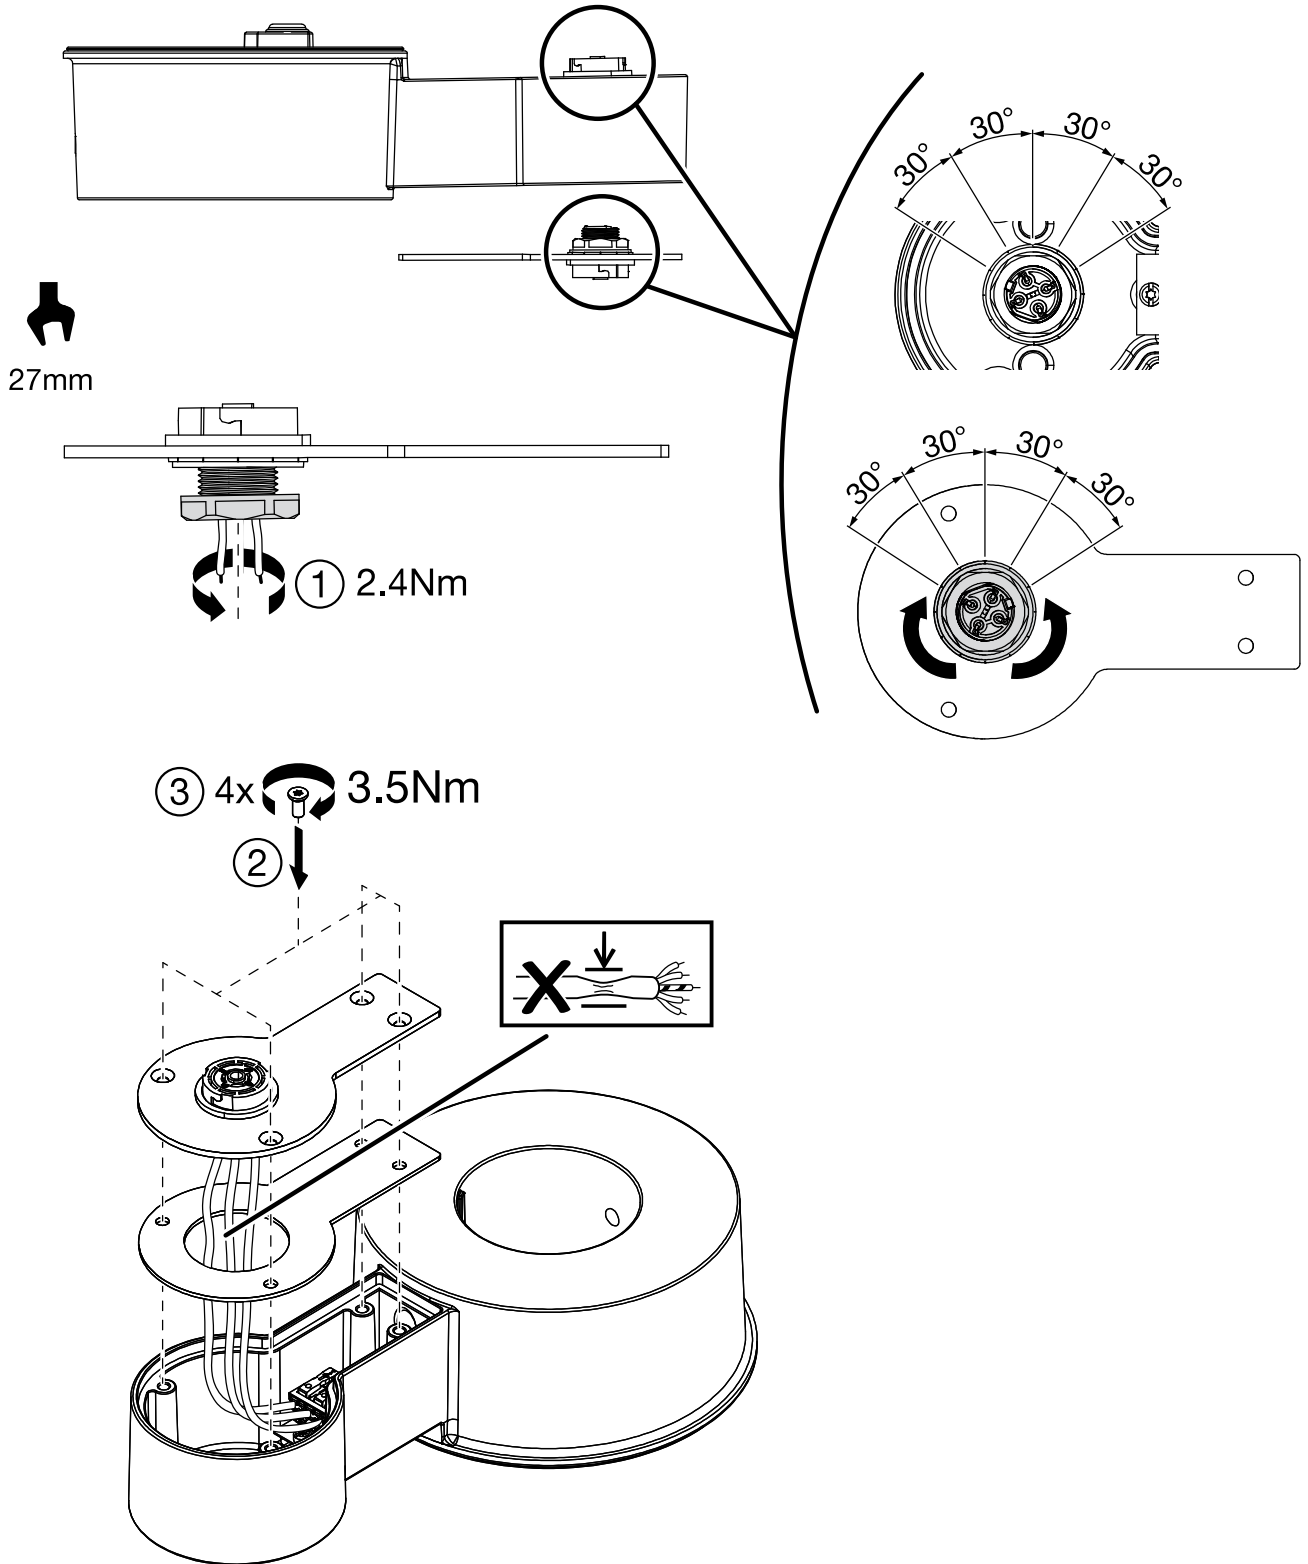

LITEPOLE

5XA541...

**siteco**

[ mm ]

**5XA541...**

**S↓** = 0.035m<sup>2</sup>

**S→**  
= 0.115m<sup>2</sup>

**S→**  
= 0.125m<sup>2</sup>

5XA541...		
5NA54100XD ..		X
5XA540...		X

**kg** ≤ 5.9

**1**

2

5LA52201XR

3a

3b

-120°	-90°	-60°	-30°	0°	30°	60°	90°	120°
-30...-120°					30...120°			
				-				

4b

T20

5b

6b

5XA5405...

7

Zhaga Book 18

	A G
5XA . . . . . K...	C
5XA . . . . . L...	C
5XA . . . . . R...	C
5XA . . . . . A...	D
5XA . . . . . B...	D
5XA . . . . . C...	D
5XA . . . . . E...	D
5XA . . . . . F...	D
5XA . . . . . J...	D