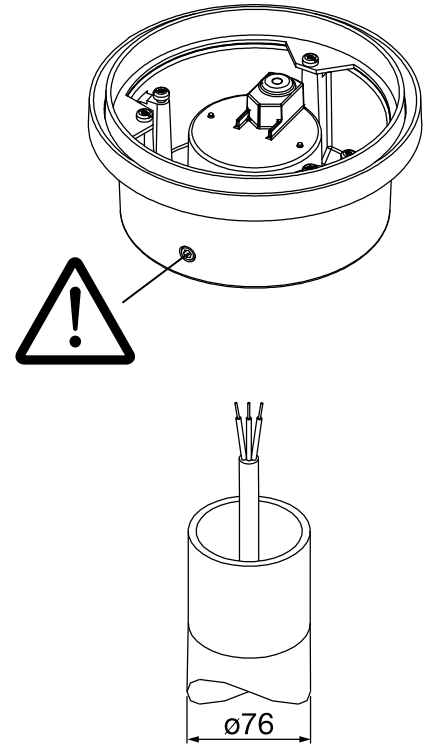

LITEPOLE

5XA541...

**siteco**

[ mm ]

**5XA541...**

**S↓** = 0.035m<sup>2</sup>

**S→**  
= 0.115m<sup>2</sup>

**S→**  
= 0.125m<sup>2</sup>

5XA541...		
5NA54100XD ..		X
5XA540...		X

**kg** ≤ 5.9

**1**

2

5LA52201XR

3a

3b

-120°	-90°	-60°	-30°	0°	30°	60°	90°	120°
-30...-120°					30...120°			
				-				