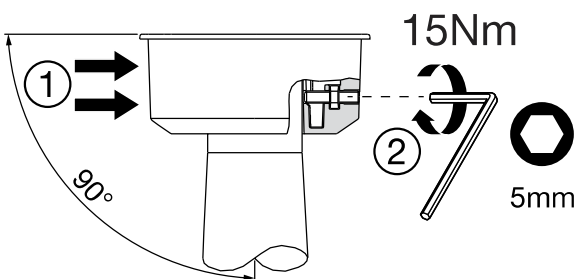

LITEPOLE

5XA541...

**siteco**

[ mm ]

**5XA541...**

**S↓** = 0.035m<sup>2</sup>

**S→**  
= 0.115m<sup>2</sup>

**S→**  
= 0.125m<sup>2</sup>

5XA541...		
5NA54100XD ..		X
5XA540...		X

**kg** ≤ 5.9

**1**

2

5LA52201XR

3a

3b

-120°	-90°	-60°	-30°	0°	30°	60°	90°	120°
-30...-120°					30...120°			
				-				