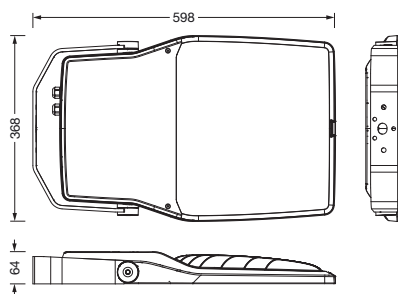

Bestell-Nr.: 5XA7785F2E3A | **GTIN (EAN):** 4058352855560

Produktbeschreibung: FL21md,PL64,34530lm730,Zhaga,Mastbü

Floodlight FL 21 midi, Fluter, primäre Lichtlenkung mit Linse, aus PMMA, primäre lichttechn. Abdeckung: Schutzscheibe, aus Einscheiben-Sicherheitsglas, klar, Lichtverteilung: PL64, Lichtaustritt: direkt strahlend, Montageart: Anbau, LED, High Power LED, Bemessungslichtstrom: 34.530lm, Lichtausbeute: 127lm/W, Lichtfarbe: 730, Farbtemperatur: 3000K, Vorschaltgerät: EVG Smart Interface, Steuerung: flexible Lichtstromparametrierung, zeitabhängige Lichtstromsteuerung, Konstantlichtstrom-Steuerung, Überhitzungsschutz, Voreinstellung: Dimmkennlinie logarithmisch, mit Klemme, 6polig, Netzanschluss: 220..240V, AC, 50/60Hz, Beginn der Lebensdauer: 272W, Ende der Lebensdauer: 287W, Reduzierung: 123W, Leuchtgehäuse, aus Aluminium-Druckguss, pulverbeschichtet, Siteco® eisenglimmer (DB 702S), Dichtung zerstörungsfrei tauschbar, Mastflansch bitte zusätzlich bestellen, Mastbügel, aus Stahl, verzinkt, pulverbeschichtet, Siteco® eisenglimmer (DB 702S), Smart Interface oben, Schutzart (gesamt): IP66, Schutzklasse (gesamt): SK II (Schutzisoliert), Prüfzeichen: CE, Schutzzeichen: D, Schlagfestigkeit: IK08, zul. Betriebsumgebungstemperatur: -40..+40°C, zul. Betriebsumgebungstemperatur für Außenanwendungen: -40..+50°C, Norm: DIN EN 12944, LABS-Konformität geprüft gemäß VDMA 24364:2018-05, Verpackungseinheit: 1 Stück

IP 66 IK 08  

Bestückung: LED
 Gew. (kg): 10,2
 GTIN (EAN): 4058352855560

Bestell-Nr.: 5XA7785F2E3A | **GTIN (EAN):** 4058352855560

Technische Detailbeschreibung: FL21md,PL64,34530lm730,Zhaga,Mastbü

Kenndaten

Abmessung, Gewicht

- Gewicht: 10,2kg

Lebensdauer

- Bemessungslebensdauer: 100000h (L94/B10) bei UT = 25°C

Bestell-Nr.: 5XA7785F2E3A | **GTIN (EAN):** 4058352855560

Maße: FL21md,PL64,34530lm730,Zhaga,Mastbü