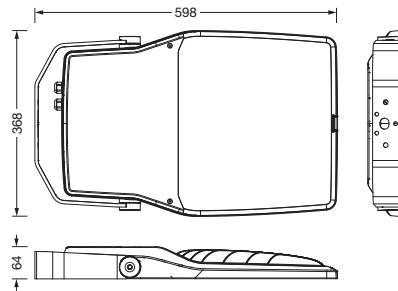

**Bestell-Nr.:** 5XA7786F2E3A | **GTIN (EAN):** 4058352855942

**Produktbeschreibung:** FL21md,PL64,34530lm730,Zhaga,Mastbü

Floodlight FL 21 midi, Fluter, primäre Lichtlenkung mit Linse, aus PMMA, primäre lichttechn. Abdeckung: Schutzscheibe, aus Einscheiben-Sicherheitsglas, klar, Lichtverteilung: PL64, Lichtaustritt: direkt strahlend, Montageart: Anbau, LED, High Power LED, Bemessungslichtstrom: 34.530lm, Lichtausbeute: 127lm/W, Lichtfarbe: 730, Farbtemperatur: 3000K, Vorschaltgerät: EVG Smart Interface, Steuerung: flexible Lichtstromparametrierung, zeitabhängige Lichtstromsteuerung, Konstantlichtstrom-Steuerung, Überhitzungsschutz, Voreinstellung: Dimmkennlinie logarithmisch, mit Klemme, 6polig, Netzanschluss: 220..240V, AC, 50/60Hz, Beginn der Lebensdauer: 272W, Ende der Lebensdauer: 287W, Reduzierung: 123W, Leuchtgehäuse, aus Aluminium-Druckguss, pulverbeschichtet, Siteco® eisenglimmer (DB 702S), Korrosivitätskategorie C5 mid gemäß DIN EN ISO 12944, Dichtung zerstörungsfrei tauschbar, Mastflansch bitte zusätzlich bestellen, Mastbügel, aus Stahl, verzinkt, pulverbeschichtet, Siteco® eisenglimmer (DB 702S), Smart Interface unten und oben, Schutzart (gesamt): IP66, Schutzklasse (gesamt): SK II (Schutzisoliert), Prüfzeichen: CE, Schutzzeichen: D, Schlagfestigkeit: IK08, zul. Betriebsumgebungstemperatur: -40..+40°C, zul. Betriebsumgebungstemperatur für Außenanwendungen: -40..+50°C, Norm: DIN EN 12944, LABS-Konformität geprüft gemäß VDMA 24364:2018-05, Verpackungseinheit: 1 Stück

IP 66 IK 08 CE

Bestückung: LED  
 Gew. (kg): 10,2  
 GTIN (EAN): 4058352855942

**Bestell-Nr.:** 5XA7786F2E3A | **GTIN (EAN):** 4058352855942

**Technische Detailbeschreibung:** FL21md,PL64,34530lm730,Zhaga,Mastbü

#### Abmessung, Gewicht

- Gewicht: 10,2kg