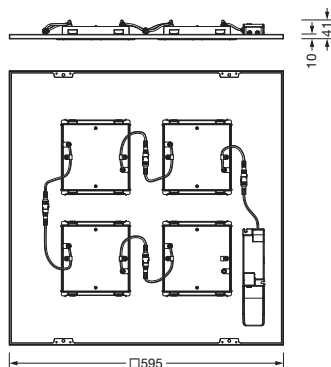

Bestell-Nr.: 51MY6LDS34BA | **GTIN (EAN):** 4069025073174

Produktbeschreibung: Sil31sqsw,4650lm830,DA2ML,M600,sw,EI

Silica® 31 Square, Office-Leuchte, primäre Lichtlenkung mit Linse, aus PMMA, primäre Entblendung mit Reflektor, aus PC, schwarz, Lichtaustritt: direkt strahlend, primäre Lichtcharakteristik: symmetrisch, Montageart: Einlegemontage, LED, Bemessungslichtstrom: 4.650lm, Lichtausbeute: 158lm/W, Lichtfarbe: 830, Farbtemperatur: 3000K, mit Klemme, 5polig, Netzanschluss: 220..240V, AC, 50/60Hz, Bemessungsleistung: 29,4W, Leuchtgehäuse, aus Stahlblech, lackiert, tiefschwarz (RAL 9005), Modul: M600, Länge: 595mm, Breite: 595mm, Höhe: 43mm, Schutzart (gesamt): IP20, Schutzklasse (gesamt): SK I (Schutzerdung), Prüfzeichen: CE, Schlagfestigkeit: IK03, zul. Betriebsumgebungstemperatur: -20..+35°C, Norm: EN 50419, Verpackungseinheit: 1 Stück

IP 20 IK 03  

Bestückung: LED
Gew. (kg): 3,1
GTIN (EAN): 4069025073174

Bestell-Nr.: 51MY6LDS34BA | **GTIN (EAN):** 4069025073174

Technische Detailbeschreibung: Sil31sqsw,4650lm830,DA2ML,M600,sw,EI

Kenndaten

Elektrischer Anschluss

- Anschluss: Klemme, 5polig
- Nennspannung: 220..240V, 50/60Hz, AC

Abmessung, Gewicht

- Länge: 595mm
- Breite: 595mm
- Höhe: 43mm
- Gewicht: 3,1kg

Lebensdauer

- Bemessungslebensdauer: 70000h (L85/B50) bei UT = 25°C