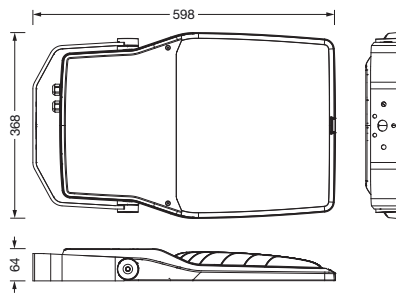

Bestell-Nr.: 5XA7785E2C3A | **GTIN (EAN):** 4058352855294

Produktbeschreibung: FL21md,PL61,26450lm730,Zhaga,Mastbü

Floodlight FL 21 midi, Fluter, primäre Lichtlenkung mit Linse, aus PMMA, primäre lichttechn. Abdeckung: Schutzscheibe, aus Einscheiben-Sicherheitsglas, klar, Lichtverteilung: PL61, Lichtaustritt: direkt strahlend, Montageart: Anbau, LED, High Power LED, Bemessungslichtstrom: 26.450lm, Lichtausbeute: 125lm/W, Lichtfarbe: 730, Farbtemperatur: 3000K, Vorschaltgerät: EVG Smart Interface, Steuerung: flexible Lichtstromparametrierung, zeitabhängige Lichtstromsteuerung, Konstantlichtstrom-Steuerung, Überhitzungsschutz, Voreinstellung: Dimmkennlinie logarithmisch, mit Klemme, 6polig, Netzanschluss: 220..240V, AC, 50/60Hz, Beginn der Lebensdauer: 212W, Ende der Lebensdauer: 231W, Reduzierung: 95W, Leuchtgehäuse, aus Aluminium-Druckguss, pulverbeschichtet, Siteco® eisenglimmer (DB 702S), Dichtung zerstörungsfrei tauschbar, Mastflansch bitte zusätzlich bestellen, Mastbügel, aus Stahl, verzinkt, pulverbeschichtet, Siteco® eisenglimmer (DB 702S), Smart Interface oben, Schutzart (gesamt): IP66, Schutzklasse (gesamt): SK II (Schutzisoliert), Prüfzeichen: CE, Schutzzeichen: D, Schlagfestigkeit: IK08, zul. Betriebsumgebungstemperatur: -20..+40°C, zul. Betriebsumgebungstemperatur für Außenanwendungen: -40..+50°C, Norm: DIN EN 12944, LABS-Konformität geprüft gemäß VDMA 24364:2018-05, Verpackungseinheit: 1 Stück

IP 66 IK 08  

Bestückung: LED
 Gew. (kg): 10,2
 GTIN (EAN): 4058352855294

Bestell-Nr.: 5XA7785E2C3A | **GTIN (EAN):** 4058352855294

Technische Detailbeschreibung: FL21md,PL61,26450lm730,Zhaga,Mastbü

Kenndaten

Abmessung, Gewicht

- Gewicht: 10,2kg

Lebensdauer

- Bemessungslebensdauer: 50000h (L95/B10) bei UT = 25°C, 100000h (L95/B10) bei UT = 15°C

Bestell-Nr.: 5XA7785E2C3A | **GTIN (EAN):** 4058352855294

Maße: FL21md,PL61,26450lm730,Zhaga,Mastbü