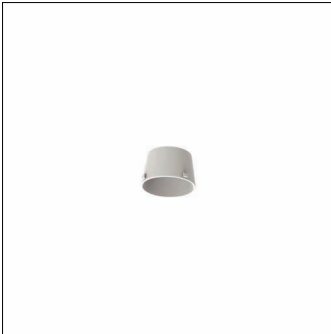

Bestell-Nr.: 58DB080A | **GTIN (EAN):** 4069025012487

Produktbeschreibung: Lun21S,Refl,dir

Lunis 21 S, Reflektor, Lichtaustritt: direkt strahlend, primäre
Lichtcharakteristik: rotations-symmetrisch, Reflektor, aus PC, weiß,
Durchmesser: 68mm, Prüfzeichen: CE, Verpackungseinheit: 1 Stück

CE

Gew. (kg): 0,1
GTIN (EAN): 4069025012487

Bestell-Nr.: 58DB080A | **GTIN (EAN):** 4069025012487

Technische Detailbeschreibung: Lun21S,Refl,dir

Kenndaten

- Produkttyp: Reflektor
- Produktname: Lunis 21 S
- Bestell-Nr.: 58DB080A

Zertifikate, Standards

- Prüfzeichen, Kennzeichnung: CE

Material, Farbe

- Reflektor: PC, weiß
- Farbangabe: weiß

Abmessung, Gewicht

- Durchmesser: 68mm
- Gewicht: 0,1kg