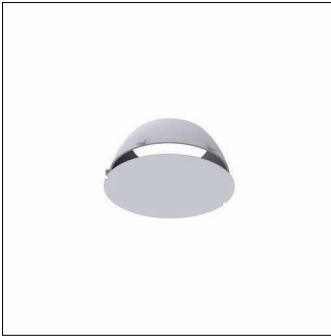

Bestell-Nr.: 58DB060D | **GTIN (EAN):** 4069025012548

Produktbeschreibung: Lun21L,Refl,dir

Lunis 21 L, Reflektor, Lichtaustritt: direkt strahlend, primäre Lichtcharakteristik: rotations-symmetrisch, Abdeckung, aus PC, opal, Durchmesser: 150mm, Prüfzeichen: CE, Verpackungseinheit: 1 Stück

CE

Gew. (kg): 0,1
GTIN (EAN): 4069025012548

Bestell-Nr.: 58DB060D | **GTIN (EAN):** 4069025012548

Technische Detailbeschreibung: Lun21L,Refl,dir

Kenndaten

- Produkttyp: Reflektor
- Produktname: Lunis 21 L
- Bestell-Nr.: 58DB060D

Lichttechnik | Bestückung | Vorschaltgerät

Komponente 1

Lichttechnik:

- Abstrahlwinkel: breit strahlend
- Symmetrie: rotations-symmetrisch
- Lichtaustritt: direkt strahlend
- UGR Blickrichtung längs zur Leuchte: ≤ 22
- UGR Blickrichtung quer zur Leuchte: ≤ 22

Zertifikate, Standards

- Prüfzeichen, Kennzeichnung: CE

Material, Farbe

- Abdeckung: PC, opal

Abmessung, Gewicht

- Durchmesser: 150mm
- Gewicht: 0,1kg