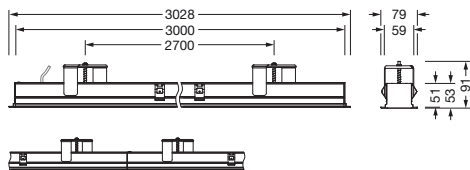

Bestell-Nr.: 51MX16DC3AWB | **GTIN (EAN):** 4058352907641

Produktbeschreibung: Sil21,ELD-Lws,10800lm830,DA2,L3028,ws,Eb

Silica® 21, Office-Leuchte, primäre Lichtlenkung mit Darklight-Reflektor, aus PMMA, weiß, BAP65 ($L \leq 3000 \text{cd/m}^2$), Lichtaustritt: direkt strahlend, primäre Lichtcharakteristik: symmetrisch, Montageart: Einbau, LED, Bemessungslichtstrom: 10.800lm, Lichtausbeute: 170lm/W, Lichtfarbe: 830, Farbtemperatur: 3000K, mit Klemme, 3+2polig, max. 2,5mm², Netzanschluss: 220..240V, AC, 50/60Hz, Bemessungsleistung: 63,6W, Leuchtengehäuse, aus Aluminium, verkehrsweiß (RAL 9016), Länge: 3.028mm, Breite: 79mm, Höhe: 53mm, Schutzart (gesamt): IP20, Schutzklasse (gesamt): SK I (Schutzerdung), Prüfzeichen: CE, zul. Betriebsumgebungstemperatur: 0..+35°C, Norm: EN 50419, Verpackungseinheit: 1 Stück

IP 20  

Bestückung: LED
 Gew. (kg): 6,0
 GTIN (EAN): 4058352907641

Bei der Ausführungsplanung zur Elektroinstallation ist zwingend die Montageanleitung zu beachten (zu finden unter www.siteco.com)

Toleranzen bezogen auf thermische, elektrische und photometrische Daten entsprechend IEC 62722

Material, Farbe

- Leuchtgehäuse: Aluminium, verkehrsweiß (RAL 9016)
- Farbangabe: verkehrsweiß (RAL 9016)

Montage

- Montageart, Montageort: Einbau, in der Decke
- Anordnung: Einzelanordnung

Elektrischer Anschluss

- Anschluss: Klemme, 3+2polig, max. 2,5mm²
- Nennspannung: 220..240V, 50/60Hz, AC

Abmessung, Gewicht

- Länge: 3028mm
- Breite: 79mm
- Höhe: 53mm
- Gewicht: 6,0kg

Lebensdauer

- Bemessungslebensdauer: 70000h (L80/B50) bei UT = 25°C, 50000h (L85/B50) bei UT = 25°C