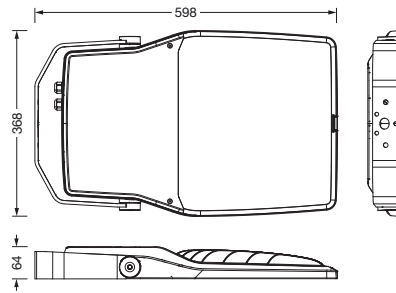

Bestell-Nr.: 5XA7781F4F3A | **GTIN (EAN):** 4058352853207

Produktbeschreibung: FL21iQmd,PL33T,36900lm740,Com/DA,Mastbü

Floodlight FL 21 iQ midi, Fluter, primäre Lichtlenkung mit Linse, aus PMMA, primäre lichttechn. Abdeckung: Schutzscheibe, aus Einscheiben-Sicherheitsglas, klar, Lichtverteilung: PL33T, Lichtaustritt: direkt strahlend, Montageart: Anbau, LED, High Power LED, Bemessungslichtstrom: 36.900lm, Lichtausbeute: 137lm/W, Lichtfarbe: 740, Farbtemperatur: 4000K, Vorschaltgerät: EVG iQ, Steuerung: optimierte Konstantlichtstromsteuerung (CLO 2.0), Desk-Remote (drahtloses, spannungsfreies Auslesen und Einstellen der iQ-Features in der Werkstatt via anwendungsoptimierter NFC-Funktion/RFID-Funktion), Light-Fading, Smart-Wire, Night-Set, Lumen-Switch, Temp-Guard, Auto-Match, mit Klemme, 6polig, Netzanschluss: 220..240V, AC, 50/60Hz, Beginn der Lebensdauer: 270W, Ende der Lebensdauer: 287W, Reduzierung: 118W, Leuchtgehäuse, aus Aluminium-Druckguss, pulverbeschichtet, Siteco® eisenglimmer (DB 702S), Korrosivitätskategorie C5 mid gemäß DIN EN ISO 12944, Dichtung zerstörungsfrei tauschbar, Mastflansch bitte zusätzlich bestellen, Mastbügel, aus Stahl, verzinkt, pulverbeschichtet, Siteco® eisenglimmer (DB 702S), Schutzart (gesamt): IP66, Schutzklasse (gesamt): SK II (Schutzisoliert), Prüfzeichen: CE, Schutzzeichen: D, Schlagfestigkeit: IK08, zul. Betriebsumgebungstemperatur: -40..+40°C, zul. Betriebsumgebungstemperatur für Außenanwendungen: -40..+50°C, Norm: DIN EN 12944, LABS-Konformität geprüft gemäß VDMA 24364:2018-05, Verpackungseinheit: 1 Stück

▽ IP 66 IK 08 □ CE

Bestückung: LED
 Gew. (kg): 10,2
 GTIN (EAN): 4058352853207

Bestell-Nr.: 5XA7781F4F3A | GTIN (EAN): 4058352853207

Technische Detailbeschreibung: FL21iQmd,PL33T,36900lm740,Com/DA,Mastbü

Abmessung, Gewicht

- Gewicht: 10,2kg

Lebensdauer

- Bemessungslebensdauer: 100000h
(L94/B10) bei UT = 25°C

Bestell-Nr.: 5XA7781F4F3A | **GTIN (EAN):** 4058352853207

Maße: FL21iQmd,PL33T,36900lm740,Com/DA,Mastbü