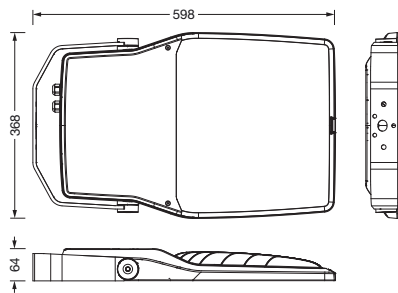

Bestell-Nr.: 5XA7781E2F3A | **GTIN (EAN):** 4058352852477

Produktbeschreibung: FL21iQmd,PL33T,26540lm730,Com/DA,Mastbü

Floodlight FL 21 iQ midi, Fluter, primäre Lichtlenkung mit Linse, aus PMMA, primäre lichttechn. Abdeckung: Schutzscheibe, aus Einscheiben-Sicherheitsglas, klar, Lichtverteilung: PL33T, Lichtaustritt: direkt strahlend, Montageart: Anbau, LED, High Power LED, Bemessungslichtstrom: 26.540lm, Lichtausbeute: 128lm/W, Lichtfarbe: 730, Farbtemperatur: 3000K, Vorschaltgerät: EVG iQ, Steuerung: optimierte Konstantlichtstromsteuerung (CLO 2.0), Desk-Remote (drahtloses, spannungsfreies Auslesen und Einstellen der iQ-Features in der Werkstatt via anwendungsoptimierter NFC-Funktion/RFID-Funktion), Light-Fading, Smart-Wire, Night-Set, Lumen-Switch, Temp-Guard, Auto-Match, mit Klemme, 6polig, Netzanschluss: 220..240V, AC, 50/60Hz, Beginn der Lebensdauer: 208W, Ende der Lebensdauer: 227W, Reduzierung: 90W, Leuchtengehäuse, aus Aluminium-Druckguss, pulverbeschichtet, Siteco® eisenglimmer (DB 702S), Korrosivitätskategorie C5 mid gemäß DIN EN ISO 12944, Dichtung zerstörungsfrei tauschbar, Mastflansch bitte zusätzlich bestellen, Mastbügel, aus Stahl, verzinkt, pulverbeschichtet, Siteco® eisenglimmer (DB 702S), Schutzart (gesamt): IP66, Schutzklasse (gesamt): SK II (Schutzisoliert), Prüfzeichen: CE, Schutzzeichen: D, Schlagfestigkeit: IK08, zul. Betriebsumgebungstemperatur: -40..+40°C, zul. Betriebsumgebungstemperatur für Außenanwendungen: -40..+50°C, Norm: DIN EN 12944, LABS-Konformität geprüft gemäß VDMA 24364:2018-05, Verpackungseinheit: 1 Stück

IP 66 IK 08

Bestückung: LED
 Gew. (kg): 10,2
 GTIN (EAN): 4058352852477

Bestell-Nr.: 5XA7781E2F3A | **GTIN (EAN):** 4058352852477

Technische Detailbeschreibung: FL21iQmd,PL33T,26540lm730,Com/DA,Mastbü

Kenndaten