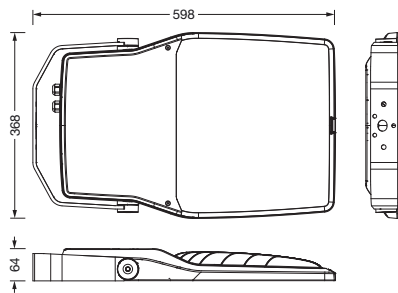

Bestell-Nr.: 5XA7782E4E3A | **GTIN (EAN):** 4058352853931

Produktbeschreibung: FL21iQmd,PL64,27050lm740,SR/DA,Mastbü

Floodlight FL 21 iQ midi, Fluter, primäre Lichtlenkung mit Linse, aus PMMA, primäre lichttechn. Abdeckung: Schutzscheibe, aus Einscheiben-Sicherheitsglas, klar, Lichtverteilung: PL64, Lichtaustritt: direkt strahlend, Montageart: Anbau, LED, High Power LED, Bemessungslichtstrom: 27.050lm, Lichtausbeute: 130lm/W, Lichtfarbe: 740, Farbtemperatur: 4000K, Vorschaltgerät: EVG iQ, Steuerung: optimierte Konstantlichtstromsteuerung (CLO 2.0), Desk-Remote (drahtloses, spannungsfreies Auslesen und Einstellen der iQ-Features in der Werkstatt via anwendungsoptimierter NFC-Funktion/RFID-Funktion), Smart-Wire, Night-Set, Temp-Guard, Auto-Match, Street-Remote, mit Klemme, 6polig, Netzanschluss: 220..240V, AC, 50/60Hz, Beginn der Lebensdauer: 208W, Ende der Lebensdauer: 227W, Reduzierung: 90W, Leuchtgehäuse, aus Aluminium-Druckguss, pulverbeschichtet, Siteco® eisenglimmer (DB 702S), Korrosivitätskategorie C5 mid gemäß DIN EN ISO 12944, Dichtung zerstörungsfrei tauschbar, Mastflansch bitte zusätzlich bestellen, Mastbügel, aus Stahl, verzinkt, pulverbeschichtet, Siteco® eisenglimmer (DB 702S), Schutzart (gesamt): IP66, Schutzklasse (gesamt): SK II (Schutzisoliert), Prüfzeichen: CE, Schutzzeichen: D, Schlagfestigkeit: IK08, zul. Betriebsumgebungstemperatur: -40..+40°C, zul. Betriebsumgebungstemperatur für Außenanwendungen: -40..+50°C, Norm: DIN EN 12944, LABS-Konformität geprüft gemäß VDMA 24364:2018-05, Verpackungseinheit: 1 Stück

▽ IP 66 IK 08 □ CE

Bestückung: LED
 Gew. (kg): 10,2
 GTIN (EAN): 4058352853931

Bestell-Nr.: 5XA7782E4E3A | **GTIN (EAN):** 4058352853931

Technische Detailbeschreibung: FL21iQmd,PL64,27050lm740,SR/DA,Mastbü