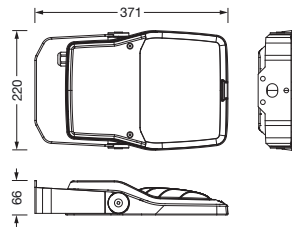

Bestückung: LED  
 Gew. (kg): 3,3  
 GTIN (EAN): 4058352668900

**Bestell-Nr.:** 5XA7761A2A3A | **GTIN (EAN):** 4058352668900

**Technische Detailbeschreibung:** FL21iQmc,PL43,3040lm730,Com/DA,Mastbü

#### Abmessung, Gewicht

- Gewicht: 3,3kg