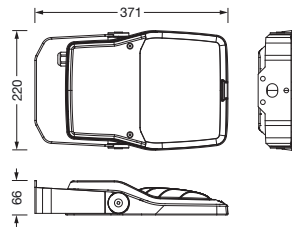

Bestückung: LED  
 Gew. (kg): 3,3  
 GTIN (EAN): 4058352669167

**Bestell-Nr.:** 5XA7761A2F3A | **GTIN (EAN):** 4058352669167

**Technische Detailbeschreibung:** FL21iQmc,PL33T,2930lm730,Com/DA,Mastbü

#### Abmessung, Gewicht

- Gewicht: 3,3kg